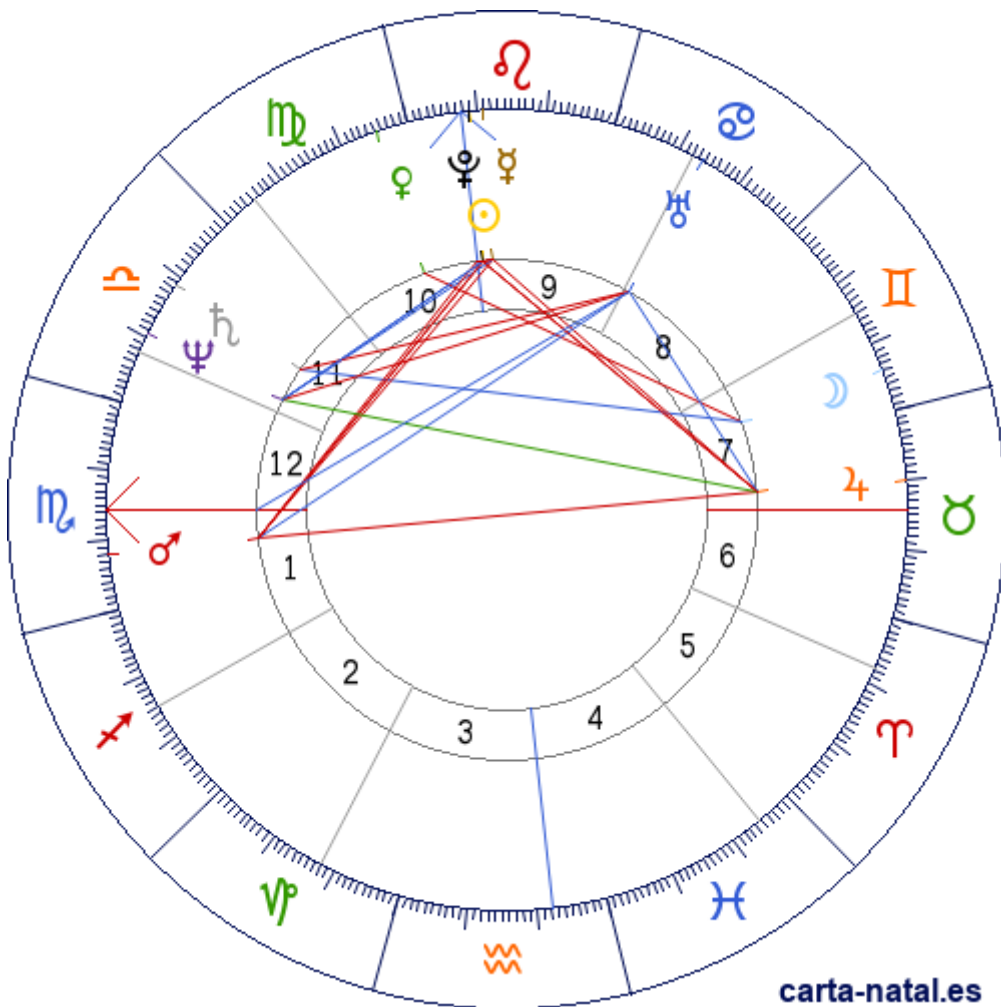

**Carta natal**

**Herb Ritts**

13/08/1952 13:04:00 (PDT)  
13/08/1952 20:04:00 UT

34:01:10N 118:29:28W

Tropical/geocéntrico  
Carta eclíptica  
Casas: Placidus

ARMC: 144°42'17.37108"

carta-natal.es

Generalidades

**Casas (Placidus)**

C 1 (AC)	♍	15°37'18"
C 2	♈	15°05'33"
C 3	♍	17°52'02"
C 4	♋	22°20'43"
C 5	♊	24°44'36"
C 6	♏	22°25'34"
C 7	♌	15°37'18"
C 8	♎	15°05'33"
C 9	♏	17°52'02"
C 10 (MC)	♏	22°20'43"
C 11	♍	24°44'36"
C 12	♋	22°25'34"

**Planetas**

☉	♏	20°58'39"	9 » 10
☾	♊	06°01'44"	7
♀	♏	19°02'54"R	9 » 10
♀	♍	04°43'44"	10
♂	♍	22°02'07"	1
♃	♌	19°48'55"	7
♁	♎	11°23'39"	11
♃	♏	16°26'07"	8 » 9
♅	♎	19°26'57"	11 » 12
♁	♏	21°11'11"	9 » 10

**Aspectos**