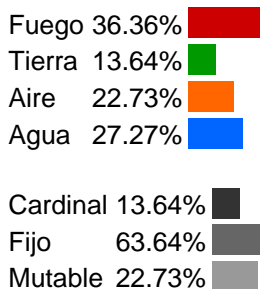

**Carta natal**

**Herb Ritts**

13/08/1952 13:04:00 (PDT)  
13/08/1952 20:04:00 UT

34:01:10N 118:29:28W

Tropical/geocéntrico  
Carta eclíptica  
Casas: Placidus

ARMC: 144°42'17.37108"

carta-natal.es

Generalidades

**Casas (Placidus)**

C 1 (AC)	♍	15°37'18"
C 2	♈	15°05'33"
C 3	♍	17°52'02"
C 4	♋	22°20'43"
C 5	♊	24°44'36"
C 6	♏	22°25'34"
C 7	♌	15°37'18"
C 8	♎	15°05'33"
C 9	♏	17°52'02"
C 10 (MC)	♏	22°20'43"
C 11	♍	24°44'36"
C 12	♋	22°25'34"