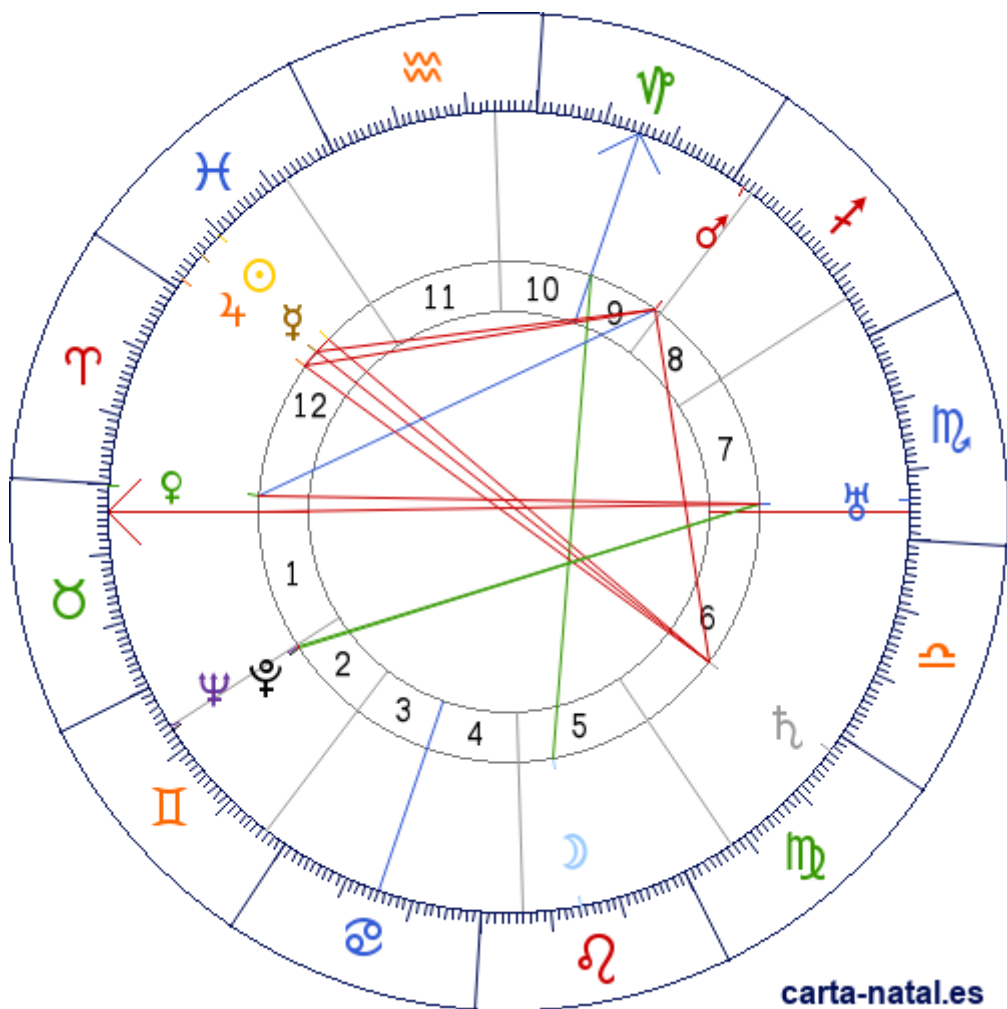

Carta natal

Arthur Honegger

10/03/1892 08:00:00 (PMT)

10/03/1892 07:50:39 UT

49:29:38N 00:06:28E

Tropical/geocéntrico

Carta eclíptica

Casas: Placidus

ARMC: 286°13'16.39632"

carta-natal.es

Generalidades

Casas (Placidus)

C 1 (AC)	♈	03°57'02"
C 2	♉	06°16'02"
C 3	♊	26°40'20"
C 4	♋	14°56'36"
C 5	♌	06°01'26"
C 6	♍	07°39'16"
C 7	♎	03°57'02"
C 8	♏	06°16'02"
C 9	♐	26°40'20"
C 10 (MC)	♑	14°56'36"
C 11	♒	06°01'26"
C 12	♓	07°39'16"

Planetas

♁	♈	20°14'10"	12
♁	♈	14°15'23"	5
♃	♏	24°04'12"	12
♀	♈	00°09'13"	12 » 1
♂	♐	27°59'07"	9
♃	♈	28°23'19"	12
♃	♍	27°17'51"R	6
♃	♎	05°41'20"R	7
♃	♉	06°24'33"	2
♃	♉	06°56'29"	2

Aspectos

♁	0°	♀	3.83° (S)
♁	180°	♃	7.06° (A)
♁	150°	MC	0.69° (S)
♁	90°	♂	3.92° (A)
♁	0°	♃	4.32° (A)
♁	180°	♃	3.23° (A)
♁	120°	♂	2.17° (S)
♁	180°	♃	5.54° (A)
♂	90°	♃	0.4° (A)
♂	90°	♃	0.69° (S)
♃	180°	♃	1.09° (S)
♃	150°	♃	0.72° (S)
♃	150°	♃	1.25° (S)
♃	180°	AC	1.74° (A)
♃	0°	♃	0.53° (A)