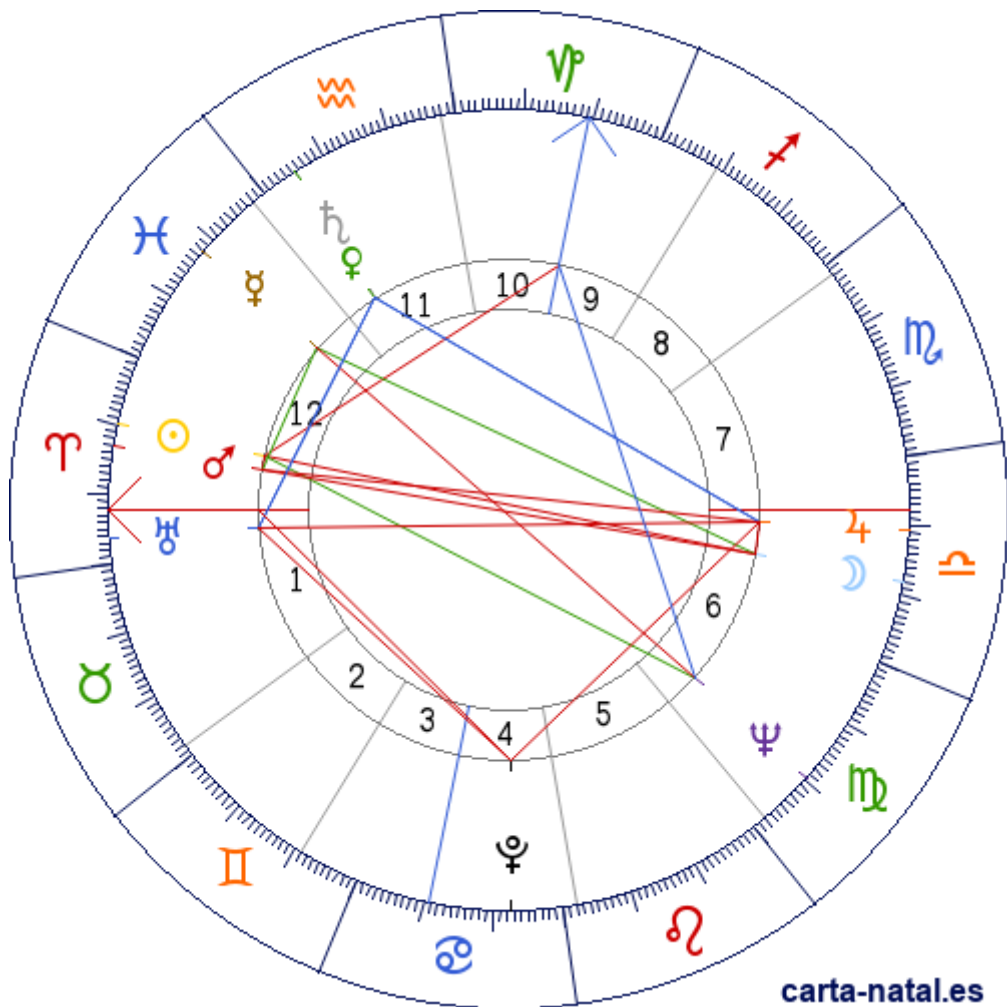

Carta natal

Carlo Rubbia

31/03/1934 06:20:00 (CET)
31/03/1934 05:20:00 UT

45:56:27N 13:37:18E

Tropical/geocéntrico
Carta eclíptica
Casas: Placidus

ARMC: 281°31'7.49244"

carta-natal.es

Generalidades

C 1 (AC) ♈ 22°16'01"

C 2 ♉ 28°19'28"

C 3 ♊ 21°02'57"

C 4 ♋ 10°35'23"

C 5 ♌ 02°00'40"

C 6 ♍ 01°57'02"

C 7 ♎ 22°16'01"

C 8 ♏ 28°19'28"