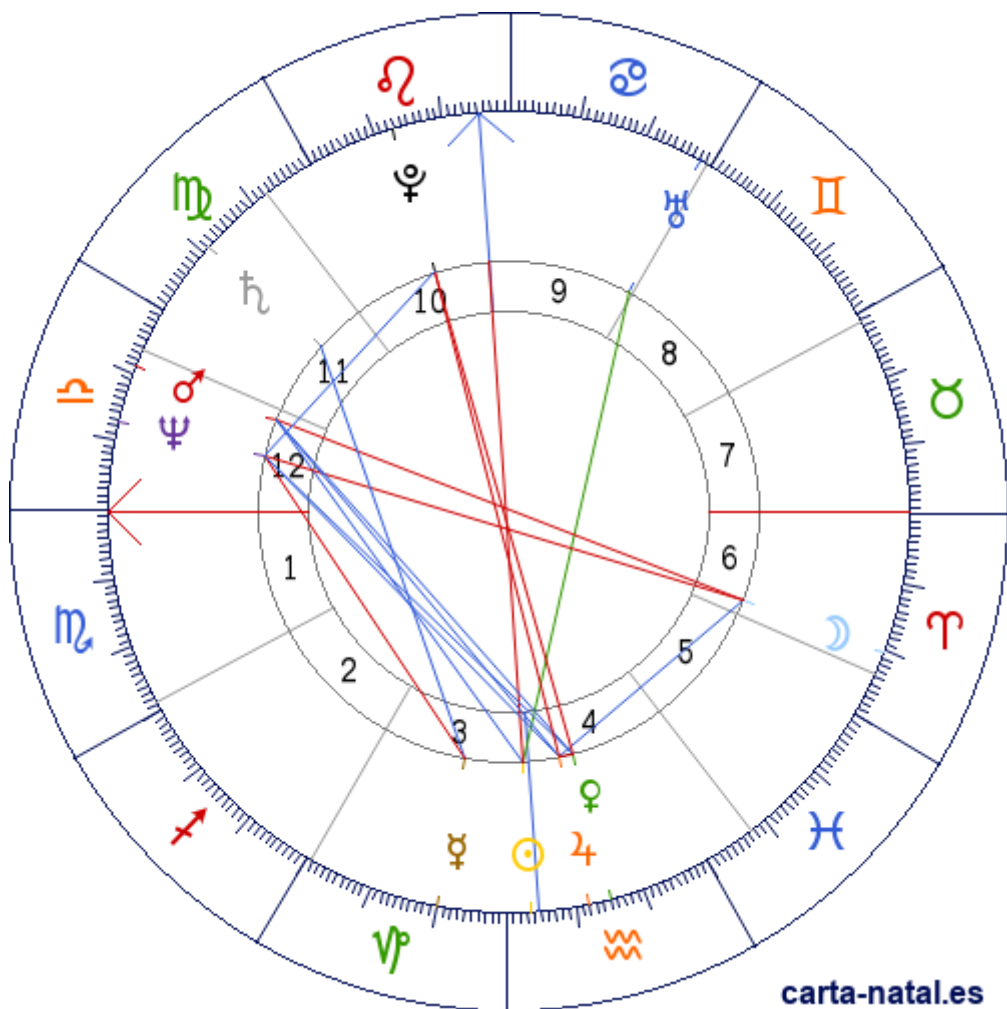

Carta natal

Daniel Auteuil

24/01/1950 00:05:00 (WET)

24/01/1950 00:05:00 UT

36:45:09N 03:02:31E

Tropical/geocéntrico

Carta eclíptica

Casas: Placidus

ARMC: 127°02'25.87056"

carta-natal.es

Generalidades

Fuego 27.27%

Tierra 13.64%

Aire 40.91%

Agua 18.18%

Cardinal 40.91%

Planetas

☉	♈	03°26'18"	3 » 4
☾	♏	09°44'25"	6
♀	♍	19°58'53" <u>R</u>	3
♀	♋	15°05'30" <u>R</u>	4
♂	♈	08°57'33"	12
♃	♋	11°50'51"	4
♅	♍	18°53'16" <u>R</u>	11
♁	♎	01°46'31" <u>R</u>	9
♃	♈	17°20'57" <u>R</u>	12
♁	♏	17°19'09" <u>R</u>	10

Aspectos

☉	120°	♂	5.52° (A)
☉	150°	♁	1.66° (S)
☉	180°	MC	1.26° (S)
☾	180°	♂	0.78° (S)
☾	60°	♃	2.11° (A)
☾	180°	♃	7.61° (A)
♀	120°	♅	1.09° (A)
♀	90°	♃	2.63° (A)
♀	120°	♂	6.13° (A)
♀	0°	♃	3.24° (A)
♀	120°	♃	2.26° (S)
♀	180°	♁	2.23° (S)
♂	120°	♃	2.89° (S)
♃	120°	♃	5.5° (A)
♃	180°	♁	5.47° (A)