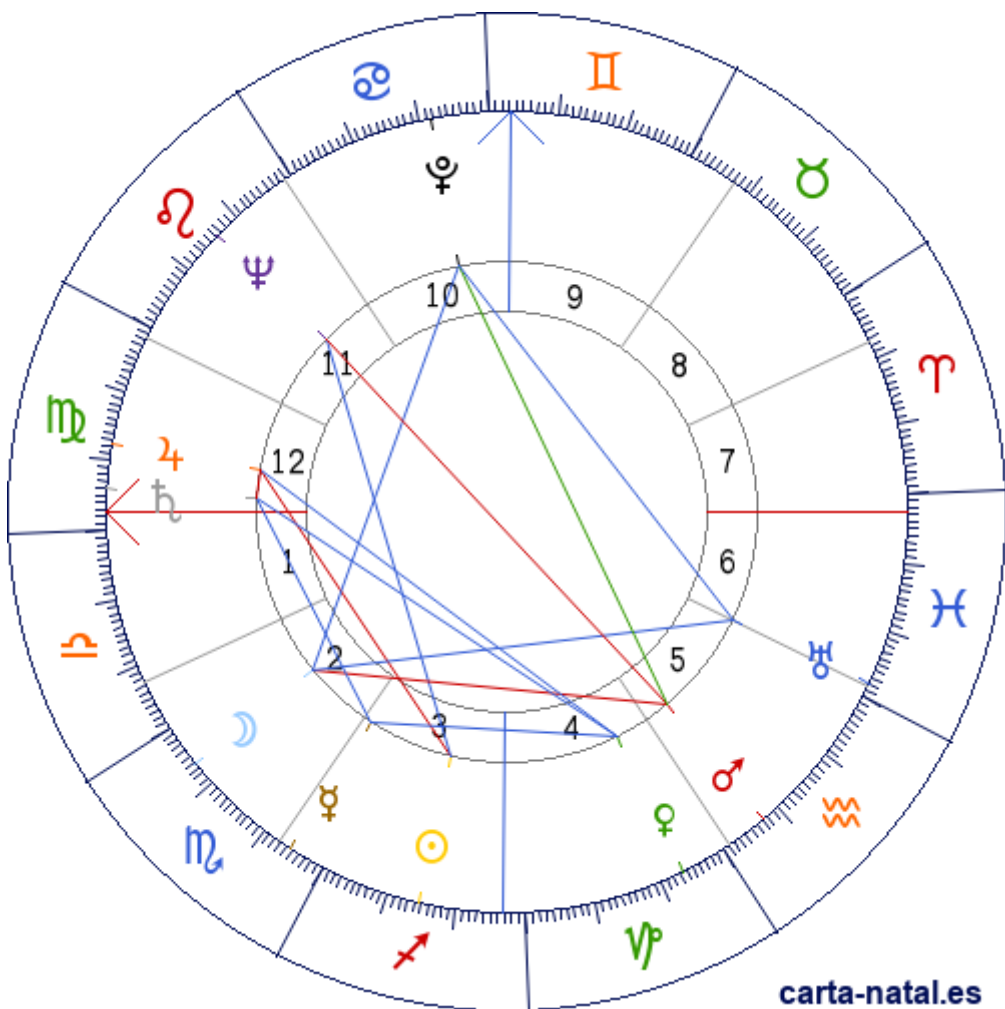

Carta natal

Fiorenzo Magni

07/12/1920 01:00:00 (CET)
07/12/1920 00:00:00 UT

43:56:56N 11:07:24E

Tropical/geocéntrico
Carta eclíptica
Casas: Placidus

ARMC: 86°34'59.95596"

Generalidades

Casas (Placidus)

C 1 (AC)	♌	27°22'26"
C 2	♍	22°34'09"
C 3	♎	22°43'49"
C 4	♏	26°51'53"
C 5	♐	01°09'53"
C 6	♑	01°41'18"
C 7	♑	27°22'26"
C 8	♒	22°34'09"
C 9	♓	22°43'49"
C 10 (MC)	♈	26°51'53"
C 11	♉	01°09'53"
C 12	♌	01°41'18"

Planetas

☉	♏	14°35'51"	3
☾	♌	06°20'08"	2
☿	♌	24°35'08"	3
♀	♌	23°23'20"	4
♂	♐	07°15'37"	5
♃	♌	17°42'01"	12
♄	♌	24°04'14"	12 » 1
♅	♈	02°01'48"	6
♆	♏	13°38'31"R	11
♇	♎	08°19'01"R	10

Aspectos

☉	90°	♃	3.1° (A)
☉	120°	♅	0.96° (S)
☾	90°	♂	0.92° (A)
☾	120°	♅	4.31° (S)
☾	120°	♆	1.98° (A)
♀	60°	♀	1.2° (S)
♀	60°	♄	0.51° (S)
♀	120°	♃	5.69° (S)
♀	120°	♄	0.68° (A)
♂	180°	♅	6.38° (A)
♂	150°	♆	1.06° (A)
♃	0°	♄	6.37° (A)
♅	120°	♆	6.29° (A)