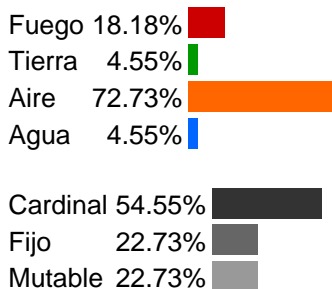

**Carta natal**

**Lord Alfred Douglas**

22/10/1870 19:42:00 (GMT)

22/10/1870 19:42:00 UT

52:11:22N 02:13:12W

Tropical/geocéntrico

Carta eclíptica

Casas: Placidus

ARMC: 324°18'38.49912"

carta-natal.es

Generalidades

**Casas (Placidus)**

C 1 (AC)	♈	28°25'55"
C 2	♉	14°43'35"
C 3	♊	01°19'50"
C 4	♋	21°56'22"
C 5	♌	22°23'15"
C 6	♍	10°01'35"
C 7	♎	28°25'55"
C 8	♏	14°43'35"
C 9	♐	01°19'50"
C 10 (MC)	♑	21°56'22"
C 11	♒	22°23'15"
C 12	♓	10°01'35"