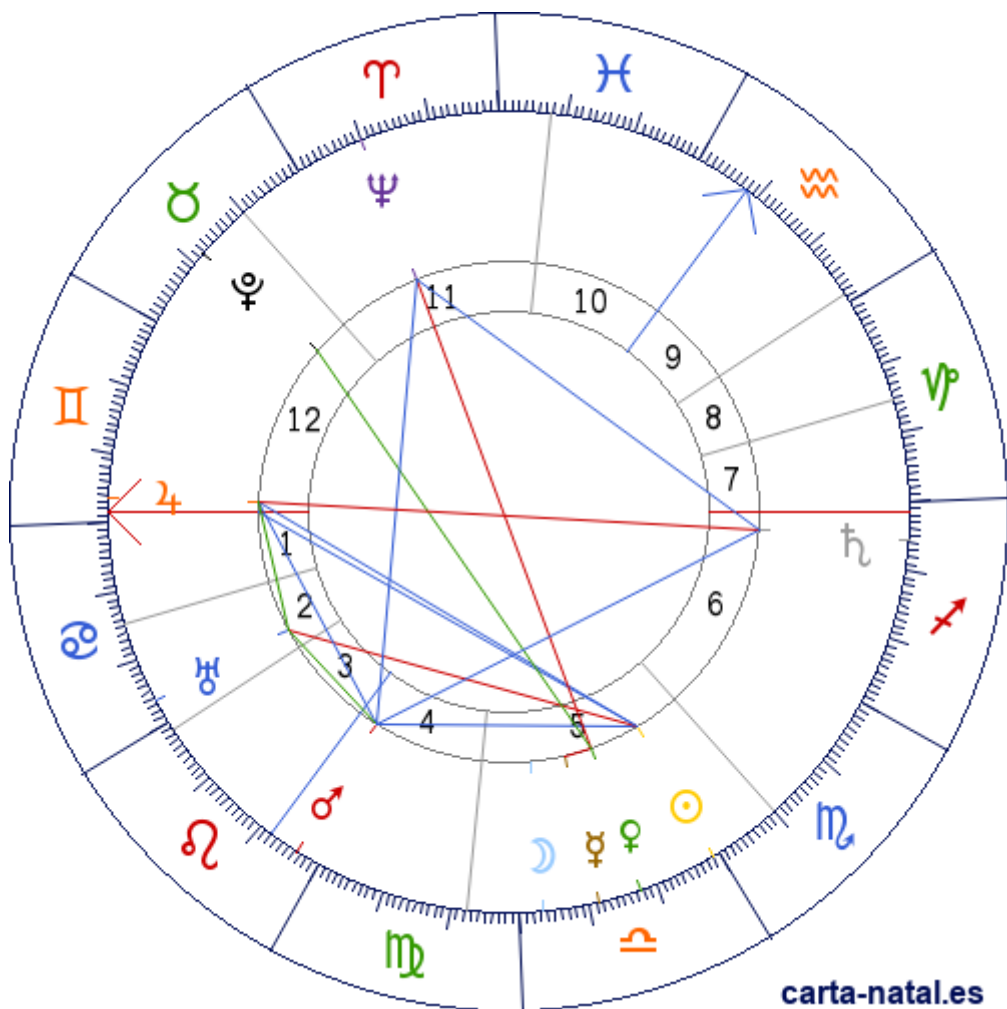

**Carta natal**

**Lord Alfred Douglas**

22/10/1870 19:42:00 (GMT)

22/10/1870 19:42:00 UT

52:11:22N 02:13:12W

Tropical/geocéntrico

Carta eclíptica

Casas: Placidus

ARMC: 324°18'38.49912"

carta-natal.es

Generalidades

**Casas (Placidus)**

C 1 (AC)	♈	28°25'55"
C 2	♉	14°43'35"
C 3	♊	01°19'50"
C 4	♋	21°56'22"
C 5	♌	22°23'15"
C 6	♍	10°01'35"
C 7	♎	28°25'55"
C 8	♏	14°43'35"
C 9	♐	01°19'50"
C 10 (MC)	♑	21°56'22"
C 11	♒	22°23'15"
C 12	♓	10°01'35"

**Planetas**

☉	♊	29°12'57"	5
☾	♊	03°23'11"	5
☿	♊	11°30'28"	5
♀	♊	17°39'35"	5
♂	♌	26°27'44"	4
♃	♈	26°21'44" <u>R</u>	12 » 1
♄	♎	24°25'58"	6 » 7
♅	♉	26°32'46"	2
♆	♈	20°09'41" <u>R</u>	11
♇	♊	18°17'23" <u>R</u>	12

**Aspectos**

☉	60°	♂	2.75° (S)
☉	120°	♄	2.85° (S)
☉	90°	♈	2.67° (S)
☉	120°	AC	0.78° (A)
☾	0°	♀	6.15° (A)
♀	180°	♄	2.5° (A)
♀	150°	☿	0.63° (A)
♂	60°	♄	0.1° (S)
♂	120°	♄	2.03° (S)
♂	30°	♈	0.08° (A)
♂	120°	♄	6.3° (S)
♄	180°	♄	1.93° (A)
♄	30°	♈	0.18° (S)
♄	120°	♄	4.27° (S)