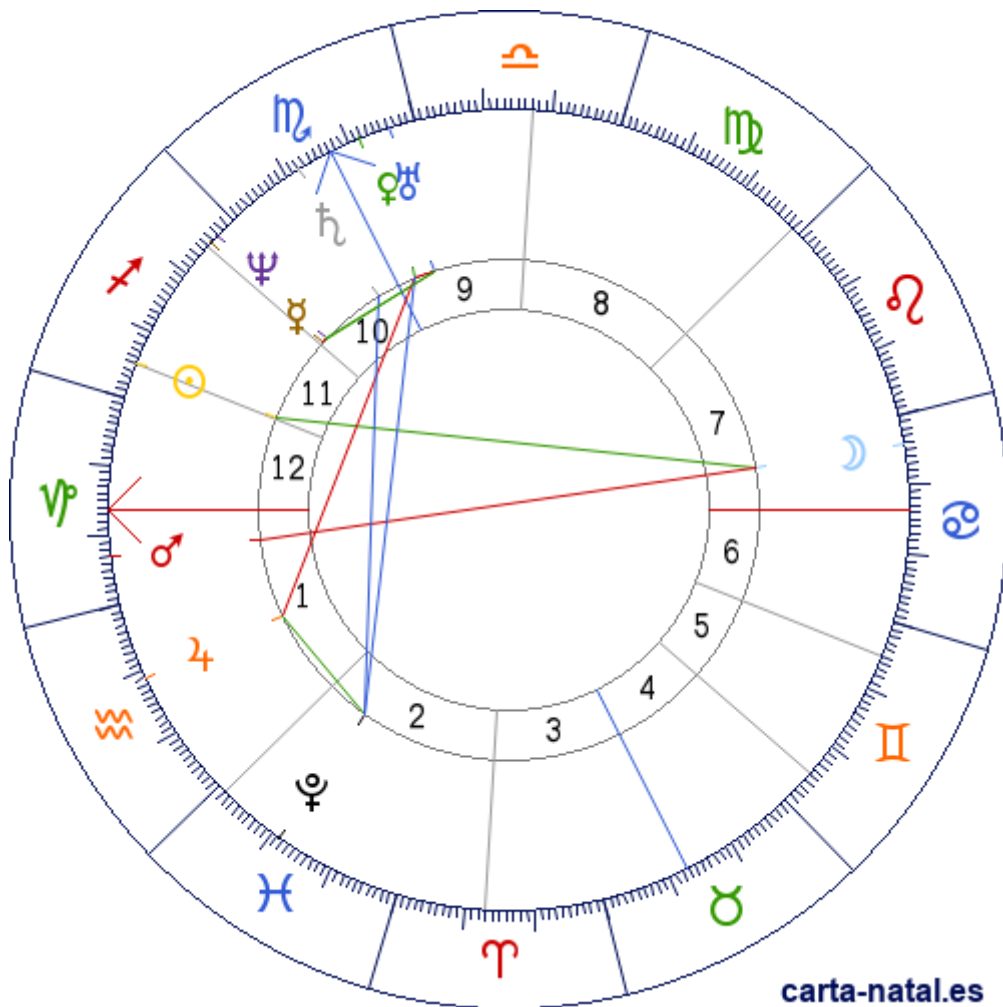

Carta natal

John Greenleaf Whittier

17/12/1807 09:00:00 (LMT)
17/12/1807 13:44:19 UT

42:46:34N 71:04:38W

Tropical/geocéntrico
Carta eclíptica
Casas: Placidus

ARMC: 220°12'7.78104"

carta-natal.es

Generalidades

Casas (Placidus)

C 1 (AC)	♍	16°19'36"
C 2	♎	01°13'33"
C 3	♏	12°47'43"
C 4	♐	12°39'16"
C 5	♑	05°08'19"
C 6	♒	24°56'49"
C 7	♓	16°19'36"
C 8	♈	01°13'33"
C 9	♉	12°47'43"
C 10 (MC)	♊	12°39'16"
C 11	♋	05°08'19"
C 12	♌	24°56'49"

Planetas

☉	♋	24°46'06"	11 » 12
☽	♏	25°52'55"	7
♀	♋	04°24'14"	10 » 11
♀	♋	08°12'22"	9
♂	♋	23°03'14"	1
♃	♋	11°17'08"	1
♅	♋	17°53'10"	10
♆	♋	03°45'35"	9
♇	♋	03°03'03"	10 » 11
♁	♋	11°20'28"	2

Aspectos

☉	150°	☽	1.11° (S)
☽	180°	♂	2.83° (S)
♀	30°	♁	0.64° (S)
♀	0°	♂	1.35° (S)
♀	90°	♃	3.08° (A)
♀	0°	♁	4.45° (S)
♀	120°	♁	3.14° (A)
♃	30°	♁	0.06° (A)
♅	120°	♁	6.54° (S)
♆	30°	♂	0.71° (S)