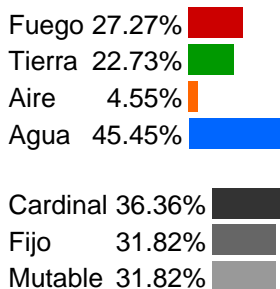

Carta natal

John Greenleaf Whittier

17/12/1807 09:00:00 (LMT)
17/12/1807 13:44:19 UT

42:46:34N 71:04:38W

Tropical/geocéntrico
Carta eclíptica
Casas: Placidus

ARMC: 220°12'7.78104"

carta-natal.es

Generalidades

Casas (Placidus)

C 1 (AC)	♍	16°19'36"
C 2	♎	01°13'33"
C 3	♏	12°47'43"
C 4	♐	12°39'16"
C 5	♑	05°08'19"
C 6	♒	24°56'49"
C 7	♓	16°19'36"
C 8	♈	01°13'33"
C 9	♉	12°47'43"
C 10 (MC)	♊	12°39'16"
C 11	♋	05°08'19"
C 12	♌	24°56'49"

Planetas

☉	♋	24°46'06"	11 » 12
☽	♏	25°52'55"	7
♀	♋	04°24'14"	10 » 11
♀	♋	08°12'22"	9
♂	♋	23°03'14"	1
♃	♋	11°17'08"	1
♅	♋	17°53'10"	10
♆	♋	03°45'35"	9
♇	♋	03°03'03"	10 » 11
♁	♋	11°20'28"	2

Aspectos

☉	150°	☽	1.11° (S)
☽	180°	♂	2.83° (S)
♀	30°	♁	0.64° (S)
♀	0°	♂	1.35° (S)
♀	90°	♃	3.08° (A)
♀	0°	♁	4.45° (S)
♀	120°	♁	3.14° (A)
♃	30°	♁	0.06° (A)
♅	120°	♁	6.54° (S)
♆	30°	♂	0.71° (S)