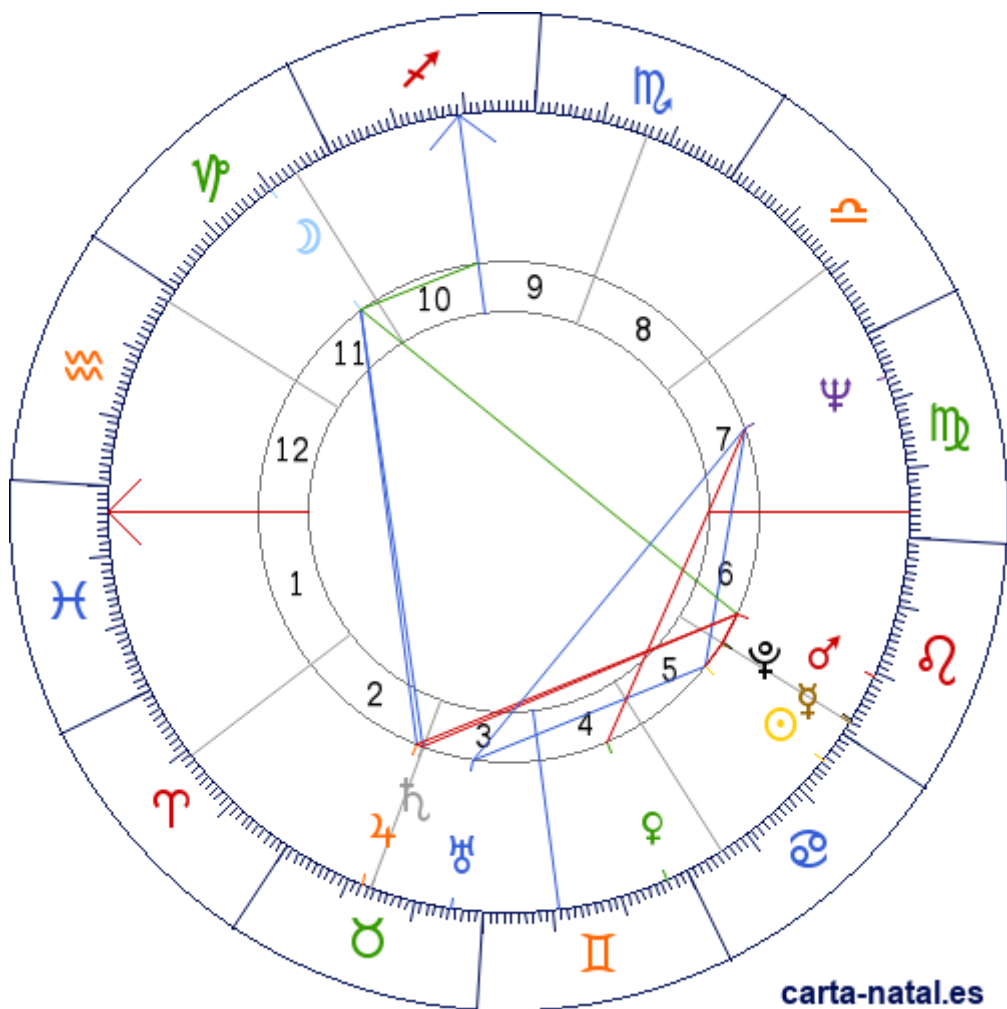

**Carta natal**

**Francisco Toledo**

17/07/1940 21:30:00 (CST)

18/07/1940 03:30:00 UT

19:25:42N 99:07:40W

Tropical/geocéntrico

Carta eclíptica

Casas: Placidus

ARMC: 249°10'2.25408"

carta-natal.es

Generalidades

Fuego 31.82%

Tierra 31.82%

Aire 9.09%

Agua 27.27%

Cardinal 27.27%

Fijo 36.36%

Mutable 36.36%

**Casas (Placidus)**

C 1 (AC) ♈ 03°37'21"

C 2 ♉ 11°05'54"

C 3 ♊ 13°32'50"

C 4 ♋ 10°45'20"

C 5 ♌ 05°44'22"

☉ ♋ 25°20'45" 5

☽ ♏ 10°03'09" 11

♃ ♋ 01°58'05"R 5 » 6

♄ ♋ 26°47'18"E 4

♅ ♋ 09°20'59" 6

♆ ♋ 12°04'18" 2 » 3

♇ ♋ 13°24'20" 2 » 3

♁ ♋ 25°19'26" 3