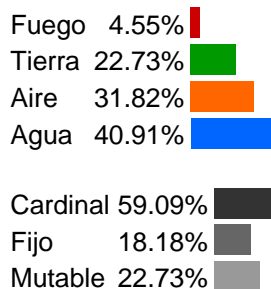

Carta natal

Gisele Bündchen

20/07/1980 17:00:00 (/03)
20/07/1980 20:00:00 UT

27:46:24S 54:14:24W

Tropical/geocéntrico
Carta eclíptica
Casas: Placidus

ARMC: 184°30'27.82404"

carta-natal.es

Generalidades

Casas (Placidus)

C 1 (AC)	♍	15°46'25"
C 2	♎	08°41'03"
C 3	♏	04°23'41"
C 4	♐	04°54'41"
C 5	♑	09°33'00"
C 6	♒	14°14'58"
C 7	♓	15°46'25"
C 8	♈	08°41'03"
C 9	♉	04°23'41"
C 10 (MC)	♊	04°54'41"
C 11	♋	09°33'00"
C 12	♌	14°14'58"

Planetas

☉	♎	28°13'19"	7
☾	♈	04°42'48"	10
☿	♎	15°21'46"R	6 » 7
♀	♓	19°25'44"	6
♂	♈	05°43'52"	10
♃	♎	09°29'15"	9
♄	♎	23°00'10"	9
♅	♎	21°32'20"R	11
♆	♏	20°20'58"R	12
♇	♈	19°06'13"	10

Aspectos

☉	120°	♈	6.68° (S)
☾	30°	MC	0.2° (S)
☿	120°	♈	6.18° (S)
♀	90°	♀	3.74° (S)
♀	180°	AC	0.41° (S)
♀	90°	♄	3.57° (A)
♀	180°	♍	0.92° (A)
♀	120°	♀	0.33° (S)
♂	0°	MC	0.82° (A)
♄	60°	♈	1.46° (S)
♄	90°	♍	2.65° (S)
♍	60°	♀	1.25° (A)