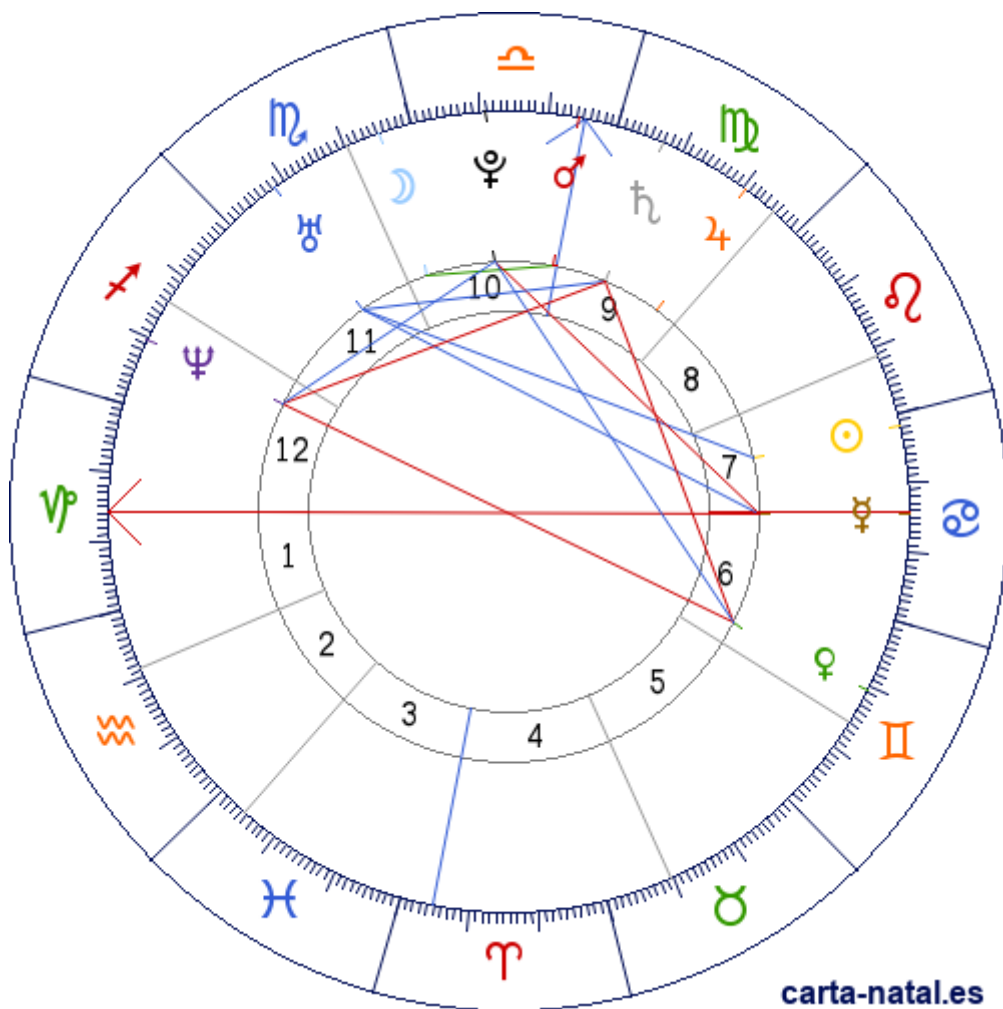

Carta natal

Gisele Bündchen

20/07/1980 17:00:00 (/03)
20/07/1980 20:00:00 UT

27:46:24S 54:14:24W

Tropical/geocéntrico
Carta eclíptica
Casas: Placidus

ARMC: 184°30'27.82404"

carta-natal.es

Generalidades

Casas (Placidus)

C 1 (AC)	♍	15°46'25"
C 2	♎	08°41'03"
C 3	♏	04°23'41"
C 4	♐	04°54'41"
C 5	♑	09°33'00"
C 6	♒	14°14'58"
C 7	♓	15°46'25"
C 8	♈	08°41'03"
C 9	♉	04°23'41"
C 10 (MC)	♊	04°54'41"
C 11	♋	09°33'00"
C 12	♌	14°14'58"

Planetas

☉	♎	28°13'19"	7
☾	♈	04°42'48"	10
☿	♎	15°21'46"R	6 » 7
♀	♓	19°25'44"	6
♂	♈	05°43'52"	10
♃	♎	09°29'15"	9
♄	♎	23°00'10"	9
♅	♎	21°32'20"R	11
♆	♏	20°20'58"R	12
♇	♈	19°06'13"	10

Aspectos

☉	120°	♈	6.68° (S)
☾	30°	MC	0.2° (S)
☿	120°	♈	6.18° (S)
♀	90°	♀	3.74° (S)
♀	180°	AC	0.41° (S)
♀	90°	♄	3.57° (A)
♀	180°	♍	0.92° (A)
♀	120°	♀	0.33° (S)
♂	0°	MC	0.82° (A)
♄	60°	♈	1.46° (S)
♄	90°	♍	2.65° (S)
♍	60°	♀	1.25° (A)