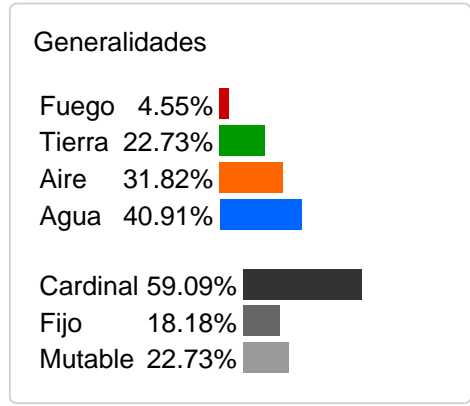

Carta natal

Gisele Bündchen

20/07/1980 17:00:00 (BRT)  
20/07/1980 20:00:00 UT

27:46:24S 54:14:24W

Tropical/geocéntrico  
Carta eclíptica  
Casas: Placidus

ARMC: 184°30'27.82404"

Casas (Placidus)

C 1 (AC)	♍	15°46'25"
C 2	♋	08°41'03"
C 3	♉	04°23'41"
C 4	♈	04°54'41"
C 5	♌	09°33'00"
C 6	♍	14°14'58"
C 7	♎	15°46'25"
C 8	♏	08°41'03"
C 9	♐	04°23'41"
C 10 (MC)	♑	04°54'41"
C 11	♒	09°33'00"
C 12	♓	14°14'58"

Planetas

☉	♎	28°13'19"	7
☾	♍	04°42'48"	10
☿	♎	15°21'46" <u>R</u>	6 » 7
♀	♍	19°25'44"	6
♂	♈	05°43'52"	10
♃	♎	09°29'15"	9
♄	♎	23°00'10"	9
♅	♍	21°32'20" <u>R</u>	11
♆	♏	20°20'58" <u>R</u>	12
♇	♈	19°06'13"	10