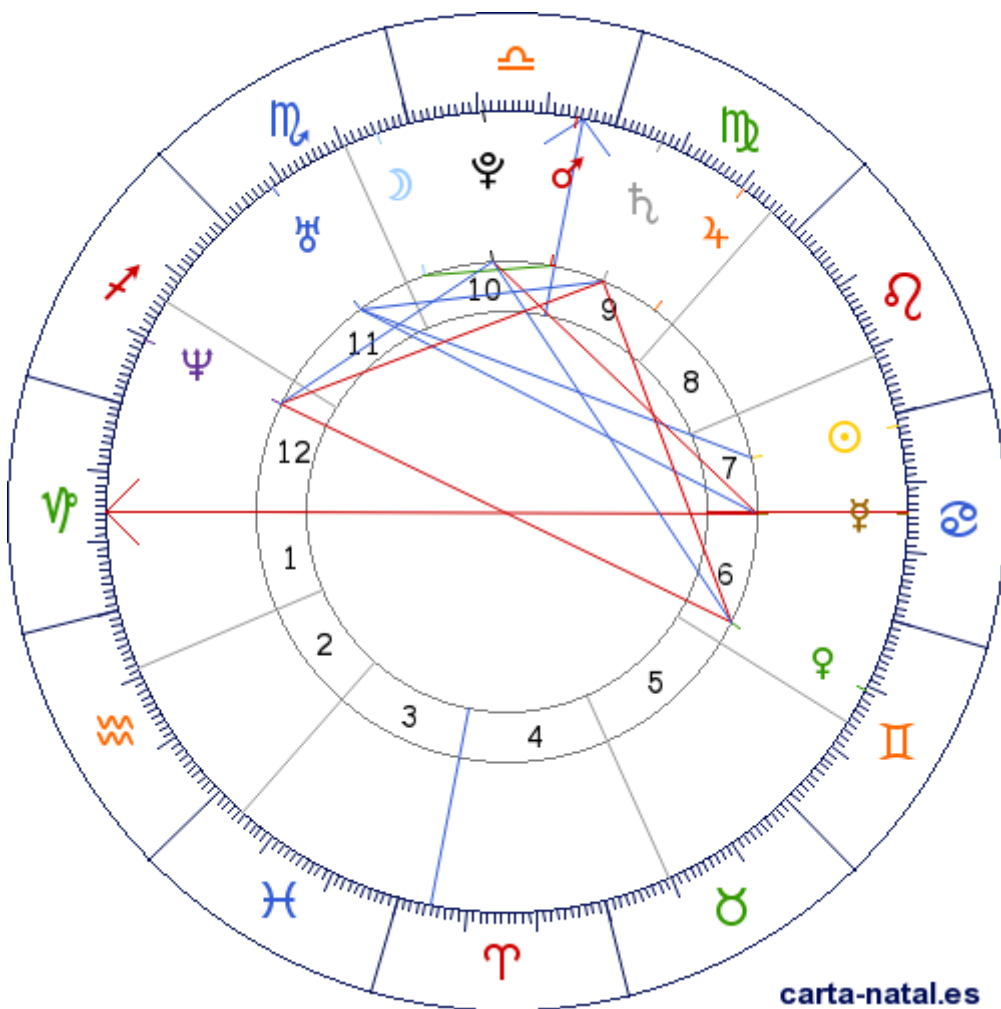

Carta natal

Gisele Bündchen

20/07/1980 17:00:00 (BRT)  
20/07/1980 20:00:00 UT

27:46:24S 54:14:24W

Tropical/geocéntrico  
Carta eclíptica  
Casas: Placidus

ARMC: 184°30'27.82404"

Casas (Placidus)

C 1 (AC)	♍	15°46'25"
C 2	♋	08°41'03"
C 3	♉	04°23'41"
C 4	♈	04°54'41"
C 5	♌	09°33'00"
C 6	♍	14°14'58"
C 7	♎	15°46'25"
C 8	♏	08°41'03"
C 9	♐	04°23'41"
C 10 (MC)	♑	04°54'41"
C 11	♒	09°33'00"
C 12	♓	14°14'58"

Planetas

☉	♎	28°13'19"	7
☾	♍	04°42'48"	10
☿	♎	15°21'46" <u>R</u>	6 » 7
♀	♍	19°25'44"	6
♂	♈	05°43'52"	10
♃	♎	09°29'15"	9
♄	♎	23°00'10"	9
♅	♍	21°32'20" <u>R</u>	11
♆	♏	20°20'58" <u>R</u>	12
♇	♈	19°06'13"	10

Aspectos

☉	120°	♈	6.68° (S)
☾	30°	MC	0.2° (S)
☿	120°	♈	6.18° (S)
♀	90°	♀	3.74° (S)
♀	180°	AC	0.41° (S)
♀	90°	♄	3.57° (A)
♀	180°	♎	0.92° (A)
♀	120°	♀	0.33° (S)
♂	0°	MC	0.82° (A)
♄	60°	♈	1.46° (S)
♄	90°	♎	2.65° (S)
♎	60°	♀	1.25° (A)