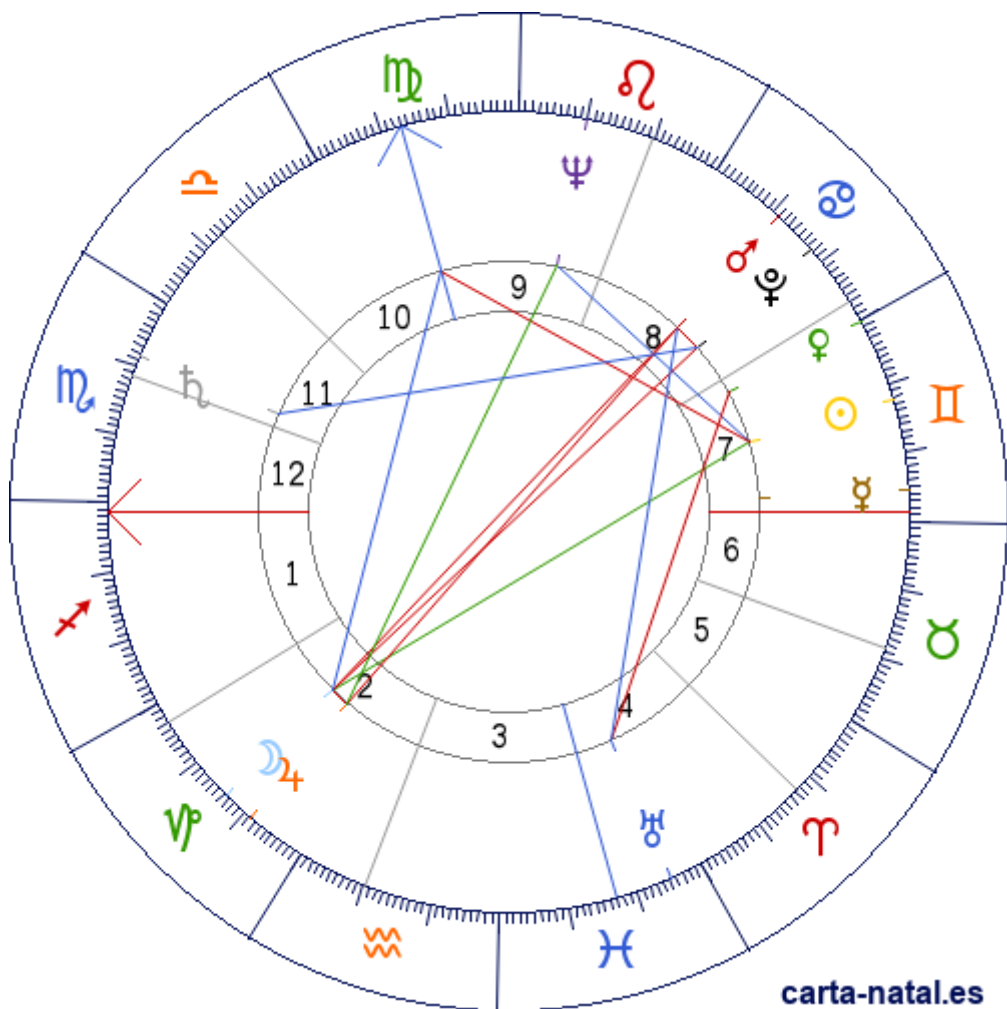

Carta natal

Barbara Bush

08/06/1925 19:00:00 (EDT)

08/06/1925 23:00:00 UT

40:58:50N 73:41:01W

Tropical/geocéntrico

Carta eclíptica

Casas: Placidus

ARMC: 168°07'9.31044"

carta-natal.es

Generalidades

- Fuego 18.18%
- Tierra 27.27%
- Aire 31.82%
- Agua 22.73%

- Cardinal 31.82%
- Fijo 9.09%
- Mutable 59.09%

Casas (Placidus)

C 1 (AC)	♈	01°21'18"
C 2	♉	03°06'41"
C 3	♊	10°19'00"
C 4	♋	17°05'04"
C 5	♌	17°29'01"
C 6	♍	11°24'47"
C 7	♎	01°21'18"
C 8	♏	03°06'41"
C 9	♐	10°19'00"
C 10 (MC)	♑	17°05'04"
C 11	♒	17°29'01"
C 12	♓	11°24'47"

Planetas

☉	♎	17°35'30"	7
☾	♊	16°25'43"	2
☿	♎	04°28'16"	7
♀	♎	29°50'04"	7 » 8
♂	♏	19°00'23"	8
♃	♊	21°12'18" <u>R</u>	2
♄	♊	08°28'29" <u>R</u>	11 » 12
♅	♋	25°16'55"	4
♆	♏	20°11'50"	9
♇	♏	12°24'19"	8

Aspectos

☉	150°	☾	1.16° (A)
☉	60°	♄	2.61° (A)
☉	90°	MC	0.51° (A)
☾	180°	♂	2.58° (A)
☾	0°	♃	4.78° (A)
☾	180°	♀	4.02° (S)
☾	120°	MC	0.66° (S)
♀	90°	♅	4.55° (S)
♂	180°	♃	2.2° (A)
♂	120°	♅	6.28° (A)
♂	0°	♀	6.6° (S)
♃	150°	♄	1.01° (A)
♄	120°	♀	3.93° (S)