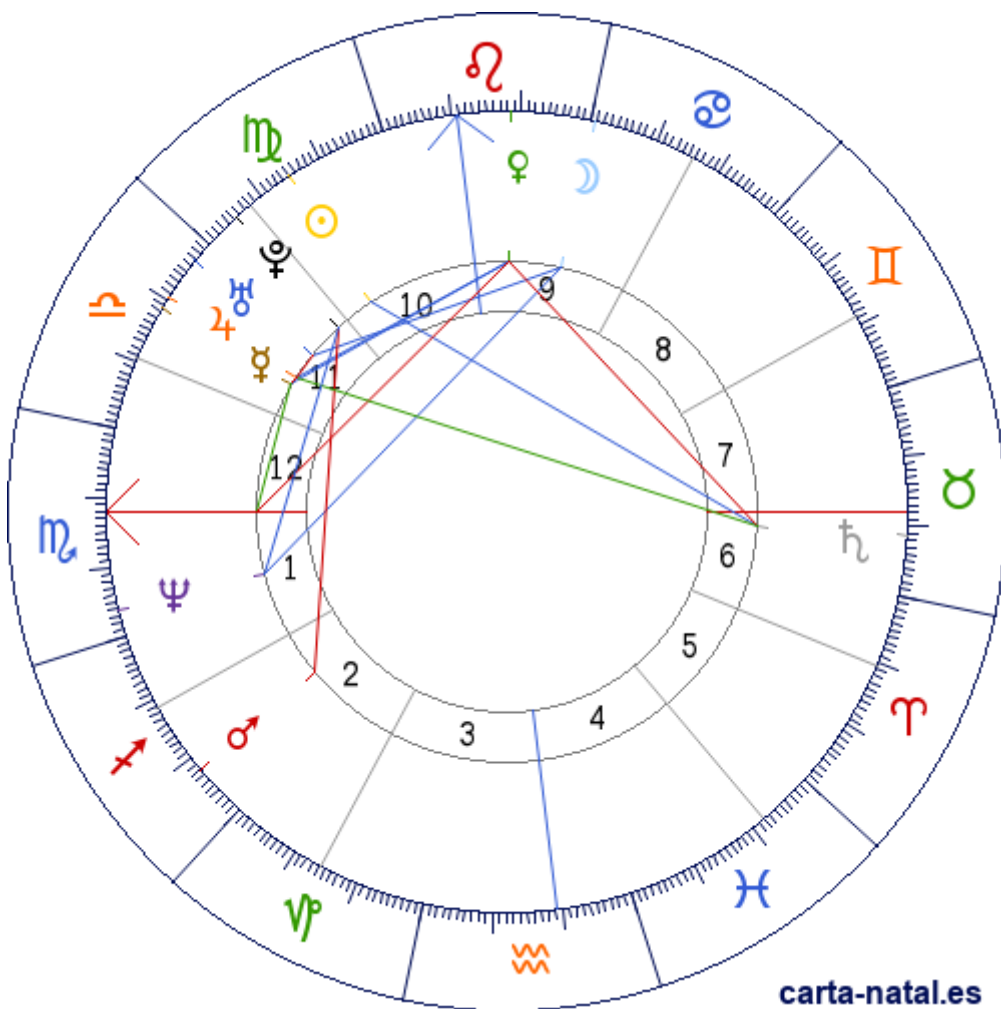

Carta natal

Rudy Galindo

07/09/1969 11:28:00 (PDT)
07/09/1969 18:28:00 UT

37:20:22N 121:53:42W

Tropical/geocéntrico
Carta eclíptica
Casas: Placidus

ARMC: 141°45'31.81392"

carta-natal.es

Generalidades

Casas (Placidus)

C 1 (AC)		12°01'44"
C 2		11°15'38"
C 3		14°20'02"
C 4		19°20'14"
C 5		21°54'57"
C 6		19°22'0"
C 7		12°01'44"
C 8		11°15'38"
C 9		14°20'02"
C 10 (MC)		19°20'14"
C 11		21°54'57"
C 12		19°22'0"

Planetas

		14°56'28"	10
		29°26'16"	9
		11°24'44"	11
		11°28'17"	9
		22°03'25"	2
		09°34'13"	11
		08°40'49" <u>R</u>	6 » 7
		03°09'46"	11
		26°11'58"	1
		24°33'10"	11

Aspectos

	120°		6.26° (S)
	60°		3.73° (A)
	120°		3.24° (S)
	60°		0.06° (S)
	0°		1.84° (S)
	30°	AC	0.62° (S)
	60°		1.9° (S)
	90°		2.79° (S)
	90°	AC	0.56° (S)
	90°		2.5° (A)
	150°		0.89° (S)
	0°		6.41° (S)
	60°		1.65° (A)