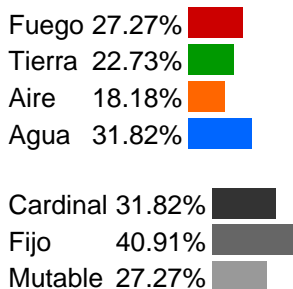

Carta natal

Rudy Galindo

07/09/1969 11:28:00 (PDT)
07/09/1969 18:28:00 UT

37:20:22N 121:53:42W

Tropical/geocéntrico
Carta eclíptica
Casas: Placidus

ARMC: 141°45'31.81392"

carta-natal.es

Generalidades

Casas (Placidus)

C 1 (AC)		12°01'44"
C 2		11°15'38"
C 3		14°20'02"
C 4		19°20'14"
C 5		21°54'57"
C 6		19°22'0"
C 7		12°01'44"
C 8		11°15'38"
C 9		14°20'02"
C 10 (MC)		19°20'14"
C 11		21°54'57"
C 12		19°22'0"