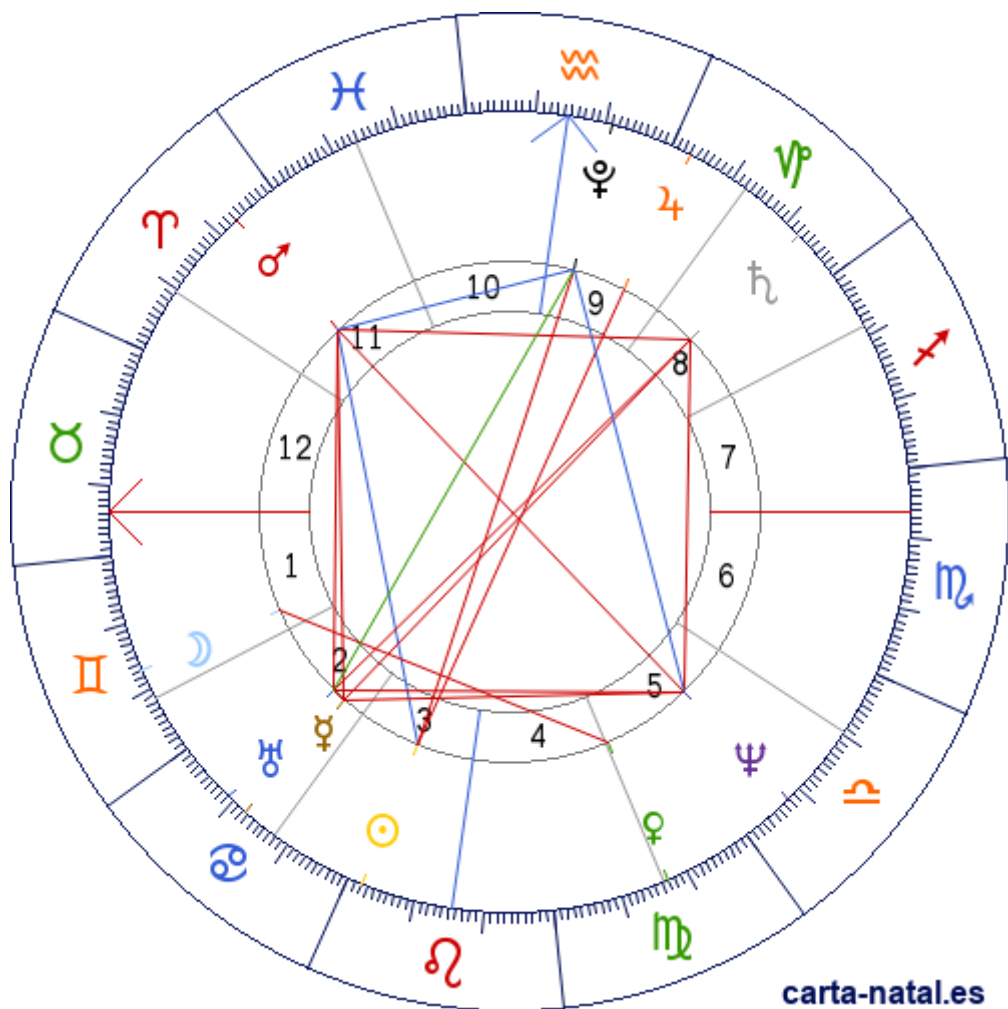

Carta natal

Simón Bolívar

25/07/1783 01:00:00 (CMT)

25/07/1783 05:27:40 UT

10:29:17N 66:52:45W

Tropical/geocéntrico

Carta eclíptica

Casas: Placidus

ARMC: 317°47'53.73492"

carta-natal.es

Generalidades

Fuego 22.73%

Tierra 31.82%

Aire 31.82%

Agua 13.64%

Cardinal 36.36%

♃ ♏ 07°48'36" 5

♀ ♓ 08°58'59"R 9

Aspectos

☉ 120° ♂ 4.93° (A)

☉ 180° ♃ 5.14° (S)

☉ 180° ♀ 6.94° (A)

☾ 90° ♀ 0.2° (S)

♀ 90° ♂ 5.42° (S)