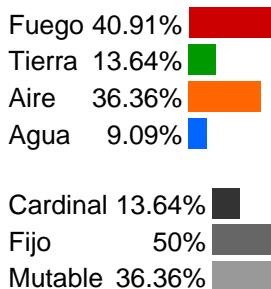

**Carta natal**

**Michael York**

27/03/1942 05:05:00 (BST)  
27/03/1942 04:05:00 UT

51:33:41N 00:33:36W

Tropical/geocéntrico  
Carta eclíptica  
Casas: Placidus

ARMC: 244°39'1.88136"

carta-natal.es

Generalidades

Casas (Placidus)

C 1 (AC)	♈	07°26'29"
C 2	♉	07°57'24"
C 3	♊	14°13'34"
C 4	♋	06°30'29"
C 5	♌	24°12'13"
C 6	♍	12°10'13"
C 7	♎	07°26'29"
C 8	♏	07°57'24"
C 9	♐	14°13'34"
C 10 (MC)	♑	06°30'29"
C 11	♒	24°12'13"
C 12	♓	12°10'13"

Planetas

☉	♈	05°51'40"	1 » 2
☾	♎	00°00'24"	6
☿	♈	14°42'31"	1
♀	♊	20°57'18"	1
♂	♉	11°47'27"	4
♃	♊	15°13'02"	4
♄	♈	25°02'32"	3
♅	♊	27°28'00"	3
♆	♊	28°18'21"R	7
♇	♉	03°33'12"R	6 » 7

Aspectos

☉	120°	☾	5.85° (A)
☉	180°	♅	7.56° (S)
☉	120°	♀	2.31° (S)
☉	120°	MC	0.65° (S)
☾	60°	♅	2.54° (S)
☾	60°	♅	1.7° (S)
☾	0°	♀	3.55° (A)
♀	90°	♂	2.92° (S)
♀	90°	♃	0.51° (A)
♀	120°	♃	5.74° (S)
♀	90°	♄	4.09° (A)
♂	0°	♃	3.43° (A)
♄	0°	♅	2.42° (A)
♄	120°	♅	3.26° (A)
♅	120°	♅	0.84° (A)