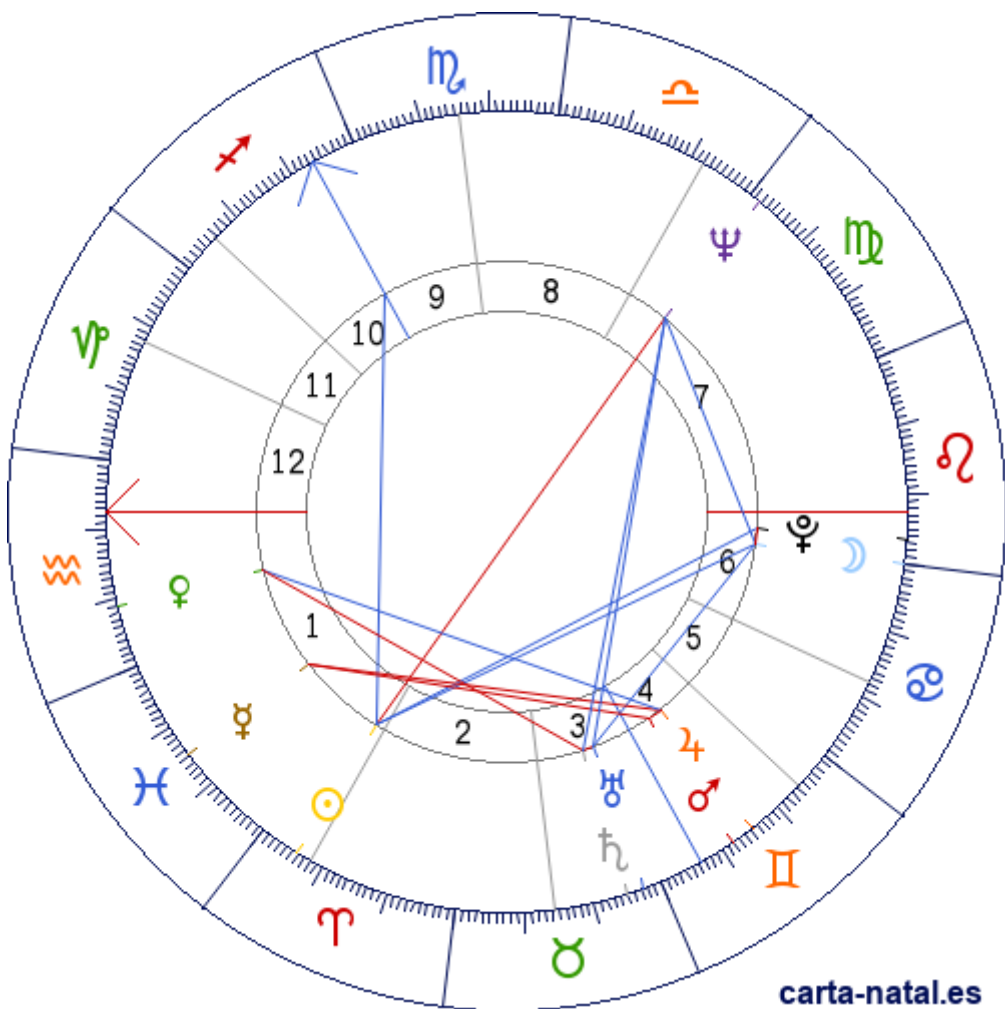

**Carta natal**

**Michael York**

27/03/1942 05:05:00 (BST)  
27/03/1942 04:05:00 UT

51:33:41N 00:33:36W

Tropical/geocéntrico  
Carta eclíptica  
Casas: Placidus

ARMC: 244°39'1.88136"

carta-natal.es

Generalidades

Casas (Placidus)

C 1 (AC)	♈	07°26'29"
C 2	♉	07°57'24"
C 3	♊	14°13'34"
C 4	♋	06°30'29"
C 5	♌	24°12'13"
C 6	♍	12°10'13"
C 7	♎	07°26'29"
C 8	♏	07°57'24"
C 9	♐	14°13'34"
C 10 (MC)	♑	06°30'29"
C 11	♒	24°12'13"
C 12	♓	12°10'13"

Planetas

☉	♈	05°51'40"	1 » 2
☾	♎	00°00'24"	6
☿	♈	14°42'31"	1
♀	♊	20°57'18"	1
♂	♉	11°47'27"	4
♃	♊	15°13'02"	4
♄	♈	25°02'32"	3
♅	♊	27°28'00"	3
♆	♊	28°18'21"R	7
♇	♉	03°33'12"R	6 » 7

Aspectos

☉	120°	☾	5.85° (A)
☉	180°	♅	7.56° (S)
☉	120°	♀	2.31° (S)
☉	120°	MC	0.65° (S)
☾	60°	♅	2.54° (S)
☾	60°	♅	1.7° (S)
☾	0°	♀	3.55° (A)
♀	90°	♂	2.92° (S)
♀	90°	♃	0.51° (A)
♀	120°	♃	5.74° (S)
♀	90°	♄	4.09° (A)
♂	0°	♃	3.43° (A)
♄	0°	♅	2.42° (A)
♄	120°	♅	3.26° (A)
♅	120°	♅	0.84° (A)