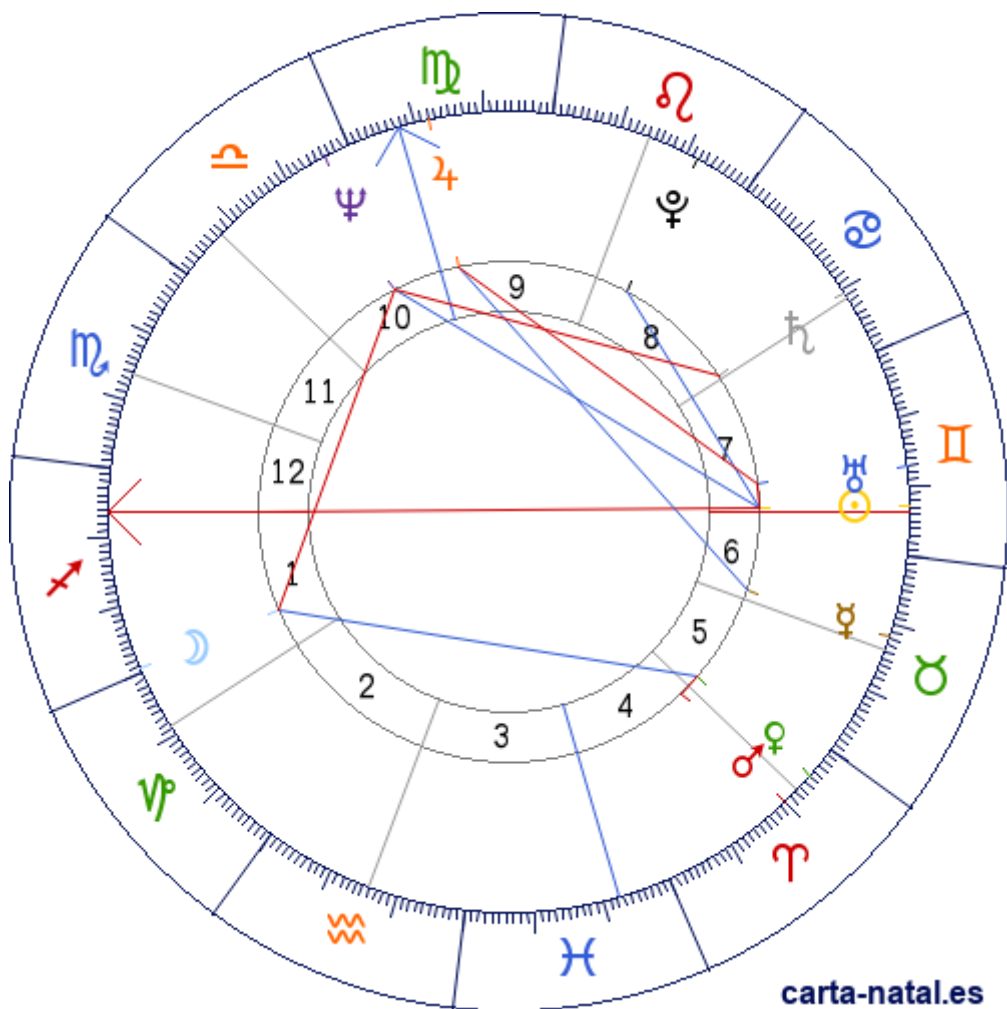

Carta natal

Patch Adams

28/05/1945 20:15:00 (EWT)

29/05/1945 00:15:00 UT

38:53:42N 77:02:11W

Tropical/geocéntrico

Carta eclíptica

Casas: Placidus

ARMC: 172°52'43.71996"

carta-natal.es

Generalidades

Fuego 50%

Tierra 22.73%

Aire 22.73%

Agua 4.55%

Cardinal 27.27%

♄ ♈ 03°43'38"R 10

♆ ♎ 08°13'52" 8

Aspectos

☉ 0° ♁ 5.6° (A)

☉ 120° ♄ 3.54° (S)

☉ 60° ♆ 0.97° (A)

☉ 180° AC 0.92° (A)

☾ 120° ♀ 4.26° (S)