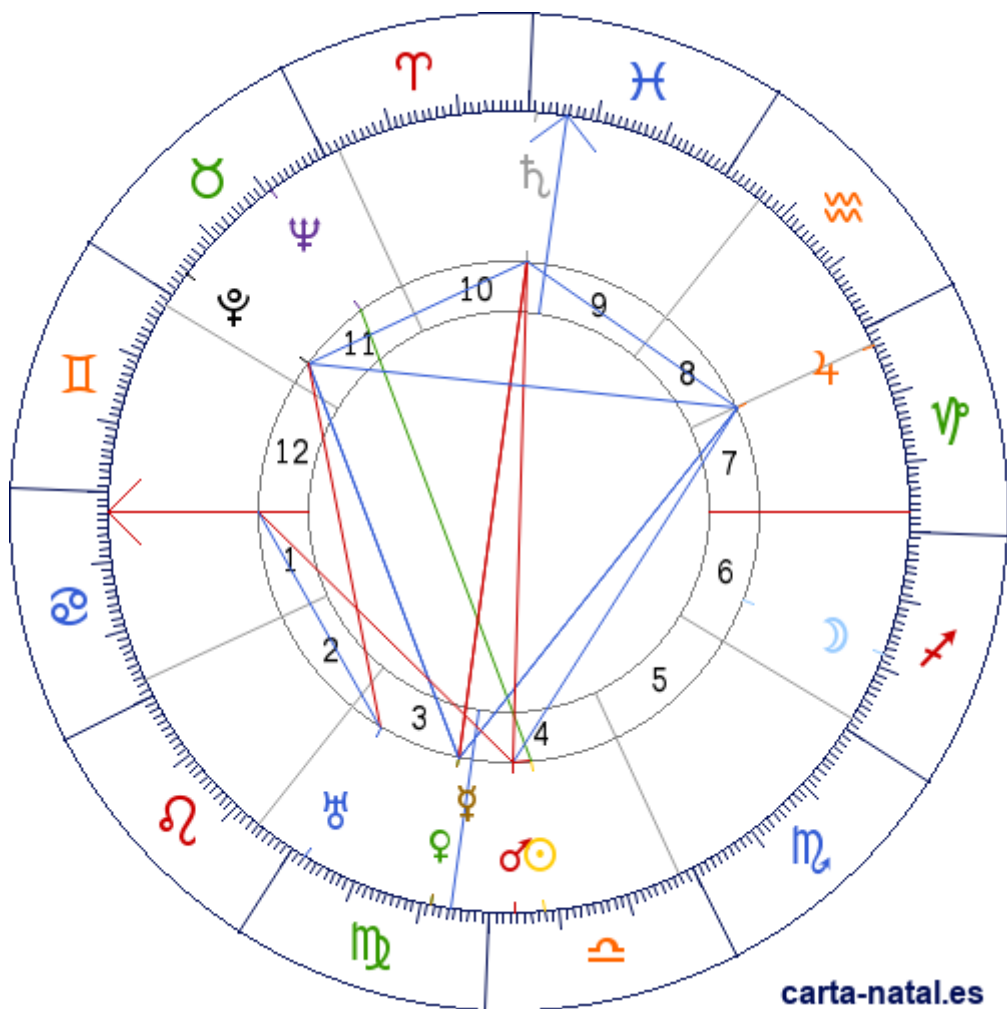

Carta natal

Francisco Lagos Cházaro

30/09/1878 23:00:00 (LMT)
01/10/1878 05:23:48 UT

18:14:00N 95:57:00W

Tropical/geocéntrico
Carta eclíptica
Casas: Placidus

ARMC: 354°48'50.33268"

Generalidades

- Fuego 13.64% ■
- Tierra 36.36% ■
- Aire 22.73% ■
- Agua 27.27% ■

- Cardinal 40.91%
- Fijo 9.09%
- Mutable 50%

Casas (Placidus)

C 1 (AC)	♌	02°46'17"
C 2	♌	27°30'06"
C 3	♏	24°00'47"
C 4	♍	24°20'59"
C 5	♎	28°00'39"
C 6	♈	01°38'43"
C 7	♍	02°46'17"
C 8	♍	27°30'06"
C 9	♎	24°00'47"
C 10 (MC)	♈	24°20'59"
C 11	♈	28°00'39"
C 12	♌	01°38'43"

Planetas

☉	♈	07°53'53"	4
☾	♈	12°06'58"	6
♀	♍	21°25'52"	3 » 4
♀	♍	21°24'45"	3 » 4
♂	♎	03°39'18"	4
♃	♍	27°25'15"	7 » 8
♄	♈	28°49'20" <u>R</u>	10
♁	♍	02°10'09"	3
♅	♏	09°12'38" <u>R</u>	11
♆	♏	26°15'37" <u>R</u>	11

Aspectos

☉	0°	♂	4.24° (S)
☉	150°	♅	1.31° (A)
♀	0°	♀	0.02° (S)
♀	120°	♃	5.99° (A)
♀	180°	♄	7.39° (A)
♀	120°	♅	4.83° (A)
♀	120°	♃	6.01° (A)
♀	180°	♄	7.41° (A)
♀	120°	♅	4.85° (A)
♂	120°	♃	6.23° (S)
♂	180°	♄	4.83° (S)
♂	90°	AC	0.88° (A)
♃	60°	♄	1.4° (A)
♃	120°	♅	1.16° (S)
♄	60°	♅	2.56° (A)