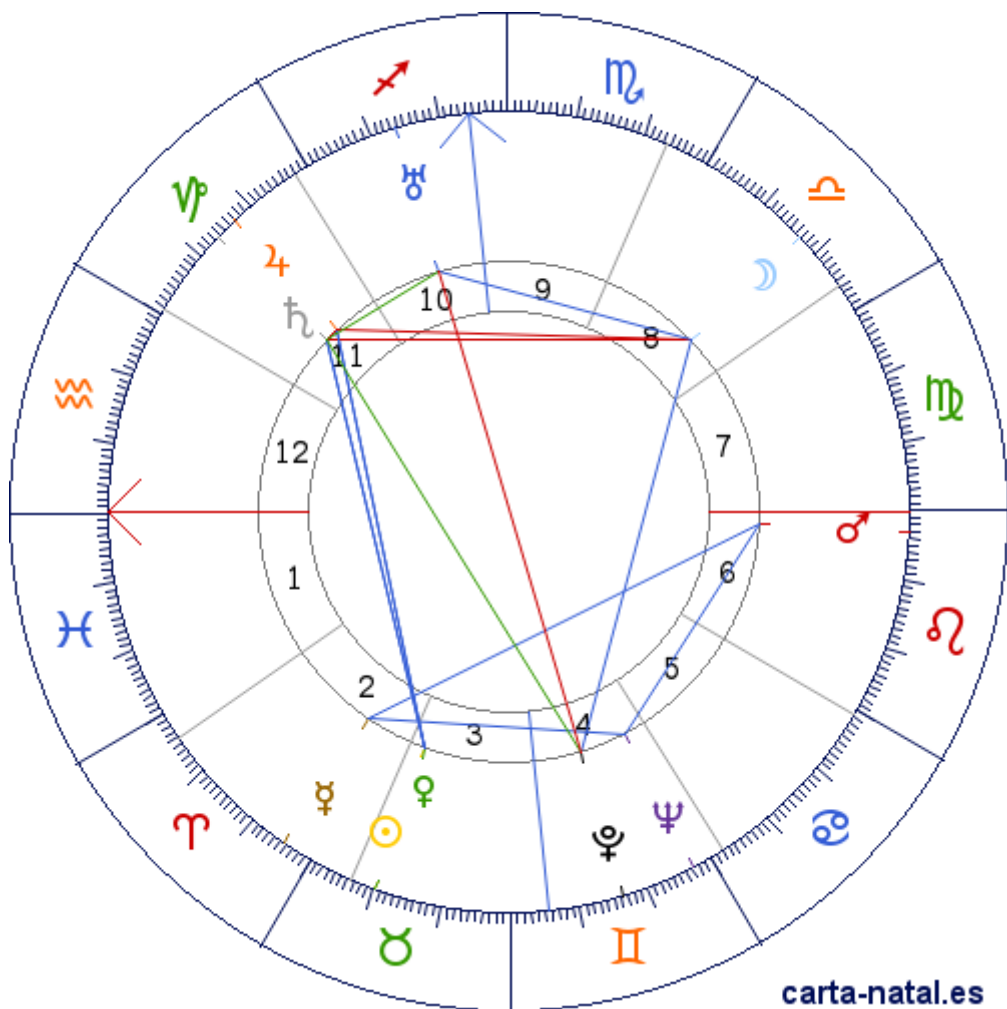

Carta natal

Luis Zambrano

01/05/1901 02:00:00 (CMT)

01/05/1901 06:27:40 UT

08:15:10N 71:49:41W

Tropical/geocéntrico

Carta eclíptica

Casas: Placidus

ARMC: 243°34'48.12528"

carta-natal.es

Generalidades

Fuego 31.82% ■
 Tierra 31.82% ■
 Aire 36.36% ■
 Agua 0% ■

Cardinal 31.82% ■
 Fijo 45.45% ■
 Mutable 22.73% ■

Casas (Placidus)

C 1 (AC)	♈	29°46'46"
C 2	♉	04°04'19"
C 3	♊	06°35'19"
C 4	♋	05°29'47"
C 5	♌	02°10'57"
C 6	♍	29°22'24"
C 7	♎	29°46'46"
C 8	♏	04°04'19"
C 9	♐	06°35'19"
C 10 (MC)	♑	05°29'47"
C 11	♒	02°10'57"
C 12	♓	29°22'24"

Planetas

☉	♋	10°10'57"	3
☽	♈	13°08'10"	8
♀	♉	25°35'32"	2
♀	♋	10°13'52"	3
♂	♏	26°58'15"	6 » 7
♃	♎	13°03'29" <u>E</u>	11
♃	♎	16°22'17" <u>E</u>	11
♃	♎	16°15'24" <u>R</u>	10
♃	♋	27°13'48"	4
♃	♋	16°19'48"	4

Aspectos

☉	0°	♀	0.05° (S)
☉	120°	♃	2.88° (A)
☉	120°	♃	6.19° (A)
☽	90°	♃	0.08° (S)
☽	90°	♃	3.24° (A)
☽	60°	♃	3.12° (A)
☽	120°	♀	3.19° (A)
♀	120°	♂	1.38° (A)
♀	60°	♃	1.64° (A)
♀	120°	♃	2.83° (A)
♀	120°	♃	6.14° (A)
♂	60°	♃	0.26° (A)
♃	0°	♃	3.31° (A)
♃	30°	♃	0.11° (S)
♃	150°	♀	0.04° (A)