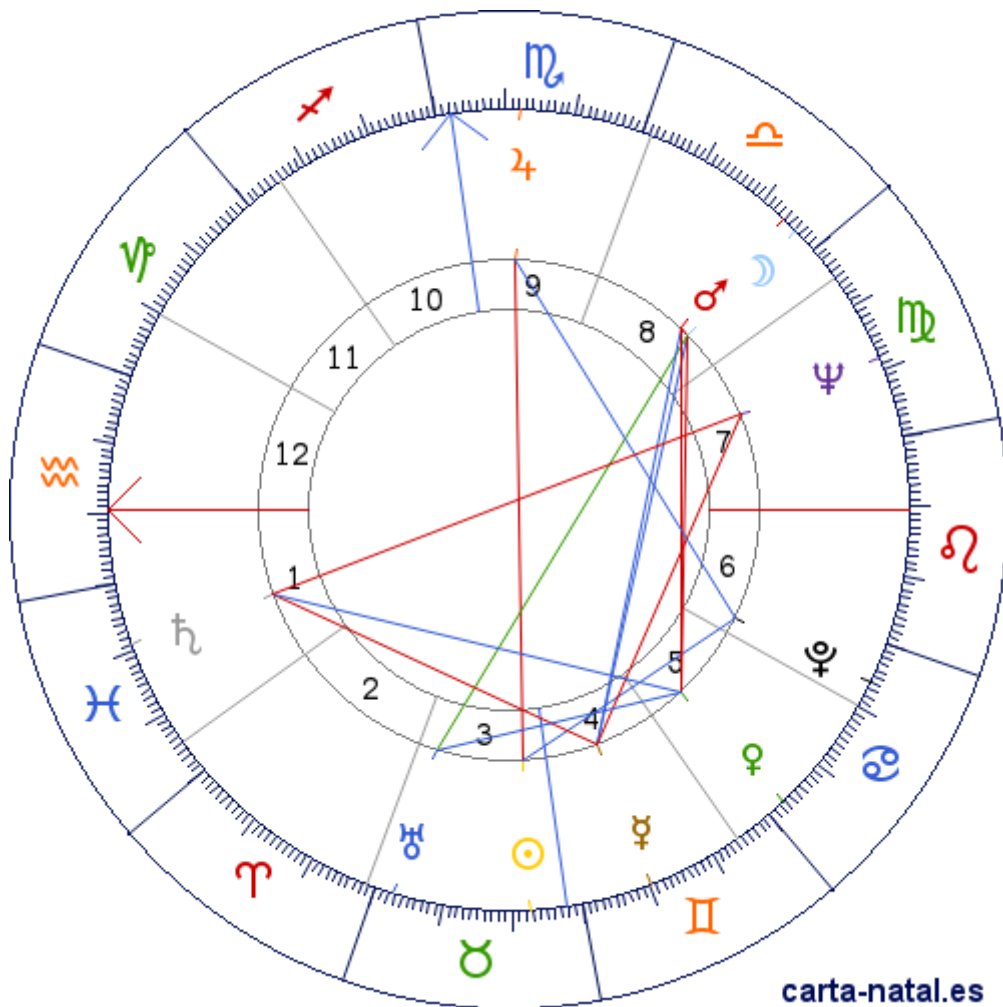

Carta natal

Roque Dalton

14/05/1935 00:15:00 (CST)

14/05/1935 06:15:00 UT

13:41:22N 89:11:14W

Tropical/geocéntrico

Carta eclíptica

Casas: Placidus

ARMC: 235°37'41.14308"

carta-natal.es

Generalidades

Casas (Placidus)

C 1 (AC)	♊	19°28'09"
C 2	♋	24°52'34"
C 3	♌	28°33'13"
C 4	♍	27°53'29"
C 5	♎	24°08'32"
C 6	♏	20°13'21"
C 7	♐	19°28'09"
C 8	♑	24°52'34"
C 9	♒	28°33'13"
C 10 (MC)	♓	27°53'29"
C 11	♈	24°08'32"
C 12	♉	20°13'21"

Planetas

☉	♋	22°31'54"	3
☾	♌	03°46'12"	8
♀	♎	10°17'59"	4
♀	♏	02°41'15"	5
♂	♎	06°08'17" <u>R</u>	8
♃	♓	17°53'29" <u>R</u>	9
♄	♋	09°02'15"	1
♁	♋	02°39'28"	3
♃	♑	11°49'09" <u>R</u>	7
♀	♏	24°06'49"	6

Aspectos

☉	180°	♃	4.64° (S)
☉	60°	♀	1.58° (A)
☾	120°	♀	6.53° (A)
☾	90°	♀	1.08° (S)
☾	0°	♂	2.37° (A)
☾	150°	♁	1.11° (S)
♀	120°	♂	4.16° (S)
♀	90°	♄	1.26° (S)
♀	90°	♃	1.52° (A)
♀	90°	♂	3.45° (A)
♀	120°	♄	6.35° (A)
♀	60°	♁	0.03° (S)
♃	120°	♀	6.22° (S)
♄	180°	♃	2.78° (A)