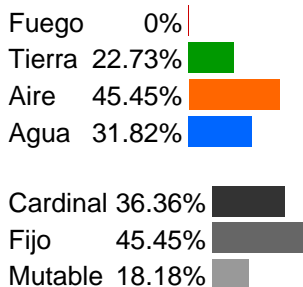

Carta natal

Roque Dalton

14/05/1935 00:15:00 (CST)

14/05/1935 06:15:00 UT

13:41:22N 89:11:14W

Tropical/geocéntrico

Carta eclíptica

Casas: Placidus

ARMC: 235°37'41.14308"

carta-natal.es

Generalidades

Casas (Placidus)

C 1 (AC)	♊	19°28'09"
C 2	♋	24°52'34"
C 3	♌	28°33'13"
C 4	♍	27°53'29"
C 5	♎	24°08'32"
C 6	♏	20°13'21"
C 7	♐	19°28'09"
C 8	♑	24°52'34"
C 9	♒	28°33'13"
C 10 (MC)	♓	27°53'29"
C 11	♈	24°08'32"
C 12	♉	20°13'21"