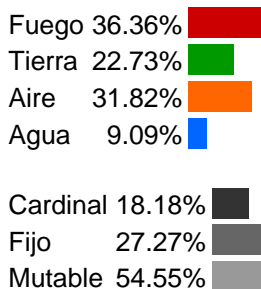

Carta natal

Bertrand Delanoë

30/05/1950 23:50:00 (CET)
30/05/1950 22:50:00 UT

36:49:08N 10:09:57E

Tropical/geocéntrico
Carta eclíptica
Casas: Placidus

ARMC: 240°32'24.504"

carta-natal.es

Generalidades

Casas (Placidus)

C 1 (AC)	♈	15°31'30"
C 2	♉	00°45'05"
C 3	♊	06°21'18"
C 4	♋	02°36'24"
C 5	♌	24°43'43"
C 6	♍	17°08'57"
C 7	♎	15°31'30"
C 8	♏	00°45'05"
C 9	♐	06°21'18"
C 10 (MC)	♑	02°36'24"
C 11	♒	24°43'43"
C 12	♓	17°08'57"

Planetas

☉	♋	08°56'07"	4
☾	♏	00°42'10"	9 » 10
☿	♊	18°56'59"	3
♀	♈	28°07'12"	2
♂	♌	26°08'06"	7
♃	♈	06°18'03"	1
♄	♌	12°47'24"	7
♅	♎	03°34'49"	5
♆	♏	14°45'28"R	8
♇	♏	16°00'40"	7

Aspectos

☉	90°	♋	2.63° (S)
☉	90°	♏	3.85° (A)
☉	120°	♊	5.82° (A)
☾	90°	♋	5.6° (A)
☾	0°	MC	1.9° (S)
♀	120°	♏	6.16° (S)
♀	90°	♎	2.94° (S)
♀	150°	♈	1.98° (S)
♃	180°	♏	6.49° (A)
♃	120°	♎	2.72° (S)
♅	150°	MC	0.97° (A)
♆	60°	♎	1.25° (S)
♆	120°	AC	0.77° (S)
♇	180°	AC	0.49° (A)