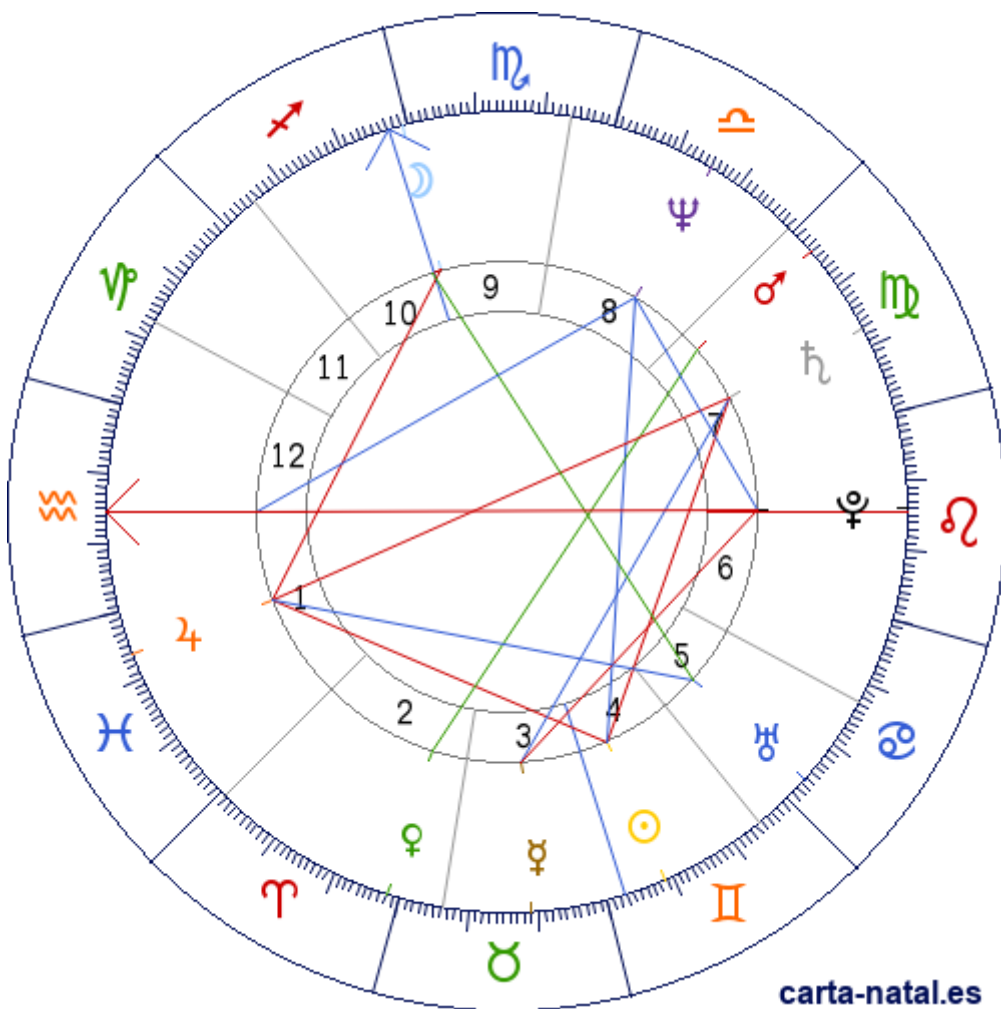

Carta natal

Bertrand Delanoë

30/05/1950 23:50:00 (CET)
30/05/1950 22:50:00 UT

36:49:08N 10:09:57E

Tropical/geocéntrico
Carta eclíptica
Casas: Placidus

ARMC: 240°32'24.504"

carta-natal.es

Generalidades

Casas (Placidus)

C 1 (AC)	♈	15°31'30"
C 2	♉	00°45'05"
C 3	♊	06°21'18"
C 4	♋	02°36'24"
C 5	♌	24°43'43"
C 6	♍	17°08'57"
C 7	♎	15°31'30"
C 8	♏	00°45'05"
C 9	♐	06°21'18"
C 10 (MC)	♑	02°36'24"
C 11	♒	24°43'43"
C 12	♓	17°08'57"

Planetas

☉	♋	08°56'07"	4
☾	♏	00°42'10"	9 » 10
☿	♊	18°56'59"	3
♀	♈	28°07'12"	2
♂	♌	26°08'06"	7
♃	♈	06°18'03"	1
♄	♌	12°47'24"	7
♅	♎	03°34'49"	5
♆	♏	14°45'28"R	8
♇	♏	16°00'40"	7

Aspectos

☉	90°	♋	2.63° (S)
☉	90°	♏	3.85° (A)
☉	120°	♊	5.82° (A)
☾	90°	♋	5.6° (A)
☾	0°	MC	1.9° (S)
♀	120°	♏	6.16° (S)
♀	90°	♎	2.94° (S)
♀	150°	♈	1.98° (S)
♃	180°	♏	6.49° (A)
♃	120°	♎	2.72° (S)
♅	150°	MC	0.97° (A)
♆	60°	♎	1.25° (S)
♆	120°	AC	0.77° (S)
♇	180°	AC	0.49° (A)