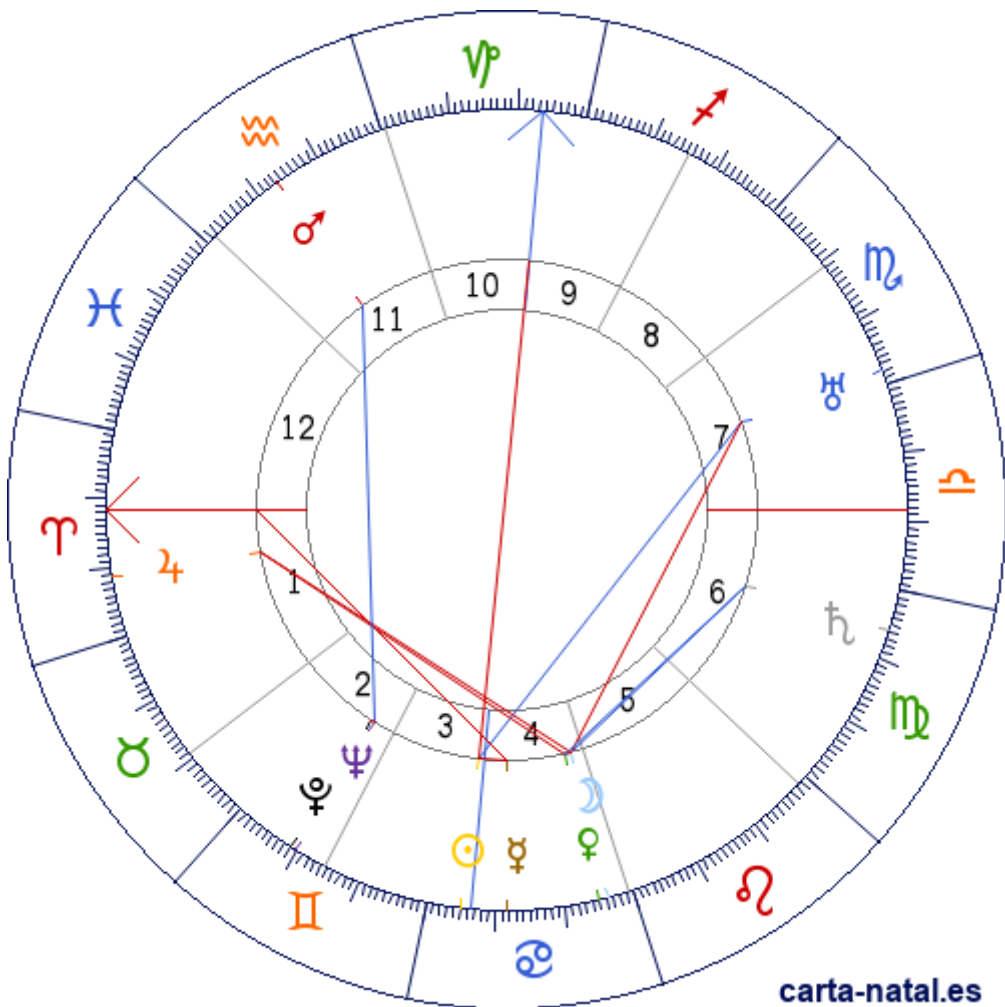

**Carta natal**

**Pearl S. Buck**

26/06/1892 00:30:00 (EST)

26/06/1892 05:30:00 UT

38:08:07N 80:12:47W

Tropical/geocéntrico

Carta eclíptica

Casas: Placidus

ARMC: 277°05'30.34356"

carta-natal.es

Generalidades

**Casas (Placidus)**

C 1 (AC)	♈	11°40'03"
C 2	♉	19°06'38"
C 3	♊	14°44'45"
C 4	♋	06°30'40"
C 5	♌	29°18'22"
C 6	♍	28°32'16"
C 7	♎	11°40'03"
C 8	♏	19°06'38"
C 9	♐	14°44'45"
C 10 (MC)	♑	06°30'40"
C 11	♒	29°18'22"
C 12	♓	28°32'16"

**Planetas**

☉	♋	05°00'46"	3 » 4
☾	♋	26°20'42"	4 » 5
☿	♋	11°40'21"	4
♀	♋	24°53'24" <u>R</u>	4
♂	♋	16°44'21"	11
♃	♋	21°17'51"	1
♄	♋	24°09'48"	6
♅	♋	02°03'17" <u>R</u>	7
♆	♋	09°45'11"	2
♇	♋	08°56'52"	2

**Aspectos**