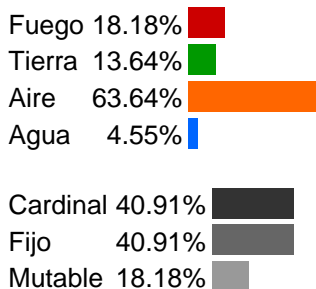

Carta natal

Richard Dean Anderson

23/01/1950 13:05:00 (CST)
23/01/1950 19:05:00 UT

44:58:48N 93:15:50W

Tropical/geocéntrico
Carta eclíptica
Casas: Placidus

ARMC: 315°31'45.73416"

Generalidades

Casas (Placidus)

C 1 (AC)	♌	11°02'52"
C 2	♍	02°25'0"
C 3	♍	21°36'09"
C 4	♎	13°03'42"
C 5	♏	11°41'50"
C 6	♏	23°25'00"
C 7	♐	11°02'52"
C 8	♑	02°25'0"
C 9	♑	21°36'09"
C 10 (MC)	♋	13°03'42"
C 11	♌	11°41'50"
C 12	♍	23°25'00"

Planetas

☉	♈	03°13'35"	9
☾	♈	07°14'58"	11
♀	♋	20°08'31"R	8 » 9
♀	♋	15°11'54"R	10
♂	♌	08°54'59"	5
♃	♋	11°47'53"	9 » 10
♁	♋	18°53'48"R	5
♁	♌	01°46'57"R	1 » 2
♃	♌	17°20'59"R	5
♃	♏	17°19'26"R	4

Aspectos

☉	120°	♂	5.69° (A)
☉	150°	♁	1.44° (S)
☾	180°	♂	1.67° (A)
☾	90°	♁	5.47° (S)
♀	120°	♁	1.25° (A)
♀	90°	♃	2.79° (A)
♀	120°	♂	6.28° (A)
♀	0°	♃	3.4° (A)
♀	120°	♃	2.15° (S)
♀	180°	♃	2.13° (S)
♂	120°	♃	2.88° (S)
♃	120°	♃	5.55° (A)
♃	180°	♃	5.53° (A)
♃	120°	AC	0.75° (A)
♃	0°	MC	1.26° (S)