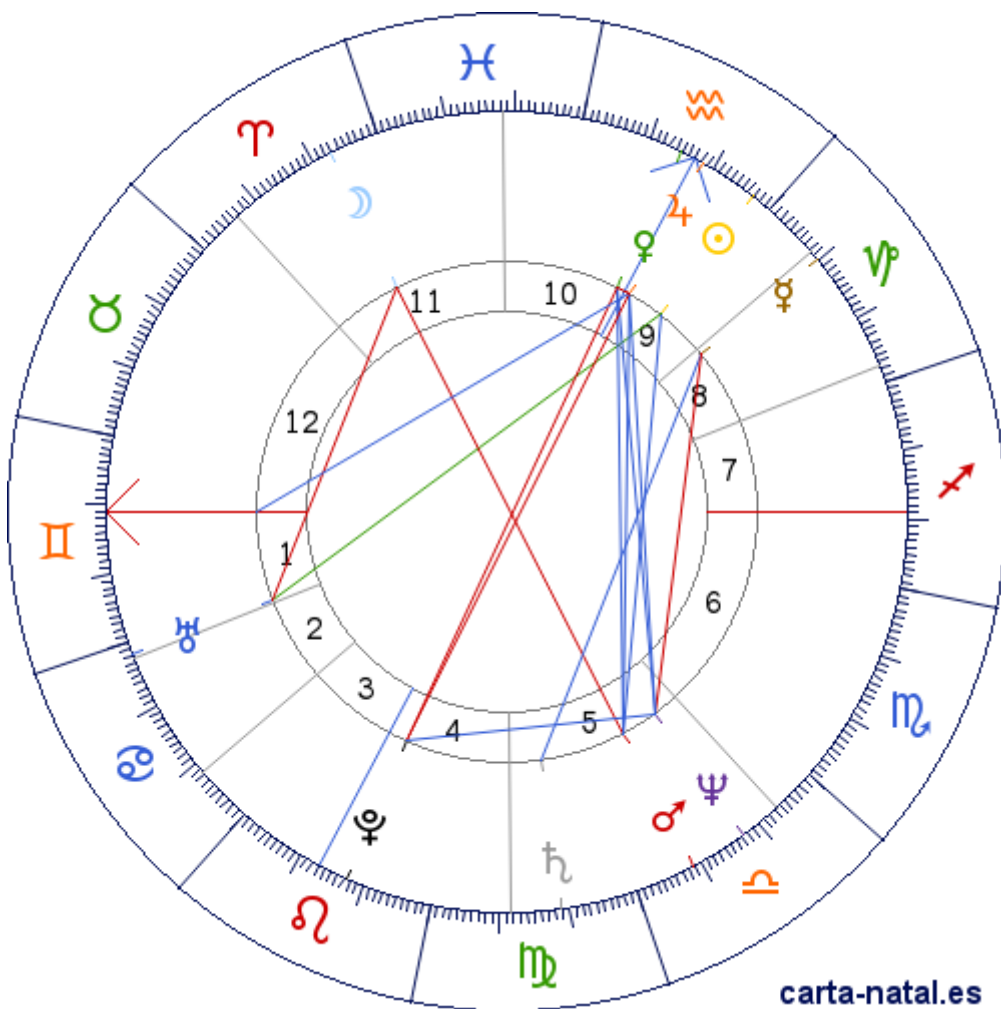

Carta natal

Richard Dean Anderson

23/01/1950 13:05:00 (CST)
23/01/1950 19:05:00 UT

44:58:48N 93:15:50W

Tropical/geocéntrico
Carta eclíptica
Casas: Placidus

ARMC: 315°31'45.73416"

Generalidades

Casas (Placidus)

C 1 (AC)	♌	11°02'52"
C 2	♍	02°25'0"
C 3	♍	21°36'09"
C 4	♎	13°03'42"
C 5	♏	11°41'50"
C 6	♏	23°25'00"
C 7	♐	11°02'52"
C 8	♑	02°25'0"
C 9	♑	21°36'09"
C 10 (MC)	♋	13°03'42"
C 11	♌	11°41'50"
C 12	♍	23°25'00"

Planetas

☉	♈	03°13'35"	9
☾	♈	07°14'58"	11
♀	♋	20°08'31"R	8 » 9
♀	♋	15°11'54"R	10
♂	♌	08°54'59"	5
♃	♋	11°47'53"	9 » 10
♁	♋	18°53'48"R	5
♁	♌	01°46'57"R	1 » 2
♃	♌	17°20'59"R	5
♃	♏	17°19'26"R	4

Aspectos

☉	120°	♂	5.69° (A)
☉	150°	♁	1.44° (S)
☾	180°	♂	1.67° (A)
☾	90°	♁	5.47° (S)
♀	120°	♁	1.25° (A)
♀	90°	♃	2.79° (A)
♀	120°	♂	6.28° (A)
♀	0°	♃	3.4° (A)
♀	120°	♃	2.15° (S)
♀	180°	♃	2.13° (S)
♂	120°	♃	2.88° (S)
♃	120°	♃	5.55° (A)
♃	180°	♃	5.53° (A)
♃	120°	AC	0.75° (A)
♃	0°	MC	1.26° (S)