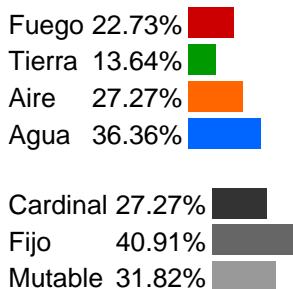

**Carta natal**

**Irvine Welsh**

27/09/1957 15:20:00 (BST)  
27/09/1957 14:20:00 UT

55:57:07N 03:11:47W

Tropical/geocéntrico  
Carta eclíptica  
Casas: Placidus

ARMC: 217°54'36.78624"

carta-natal.es

Generalidades

**Casas (Placidus)**

C 1 (AC)	♈	28°10'54"
C 2	♉	20°13'16"
C 3	♊	10°56'17"
C 4	♋	10°19'32"
C 5	♌	29°15'40"
C 6	♍	14°04'08"
C 7	♎	28°10'54"
C 8	♏	20°13'16"
C 9	♐	10°56'17"
C 10 (MC)	♑	10°19'32"
C 11	♒	29°15'40"
C 12	♓	14°04'08"

**Planetas**

☉	♈	04°12'17"	8
☾	♑	25°55'06"	10 » 11
☿	♑	16°34'50"	8
♀	♑	15°37'03"	10
♂	♈	02°12'27"	8
♃	♈	10°23'54"	8 » 9
♄	♈	09°22'49"	11
♅	♈	10°32'12"	7
♆	♑	01°18'23"	9
♇	♑	01°15'00"	8

**Aspectos**

☉	0°	♂	2° (S)
☉	0°	♃	6.19° (A)
☾	90°	♀	5.33° (A)
♀	60°	♀	0.96° (S)
♀	90°	♃	5.08° (S)
♂	30°	♄	0.9° (S)
♂	30°	♀	0.96° (S)
♃	60°	♄	1.02° (S)
♃	60°	♃	0.14° (A)
♃	30°	MC	0.07° (A)
♄	120°	♃	1.16° (A)
♄	30°	MC	0.95° (S)
♃	90°	MC	0.21° (A)
♄	60°	♀	0.06° (S)