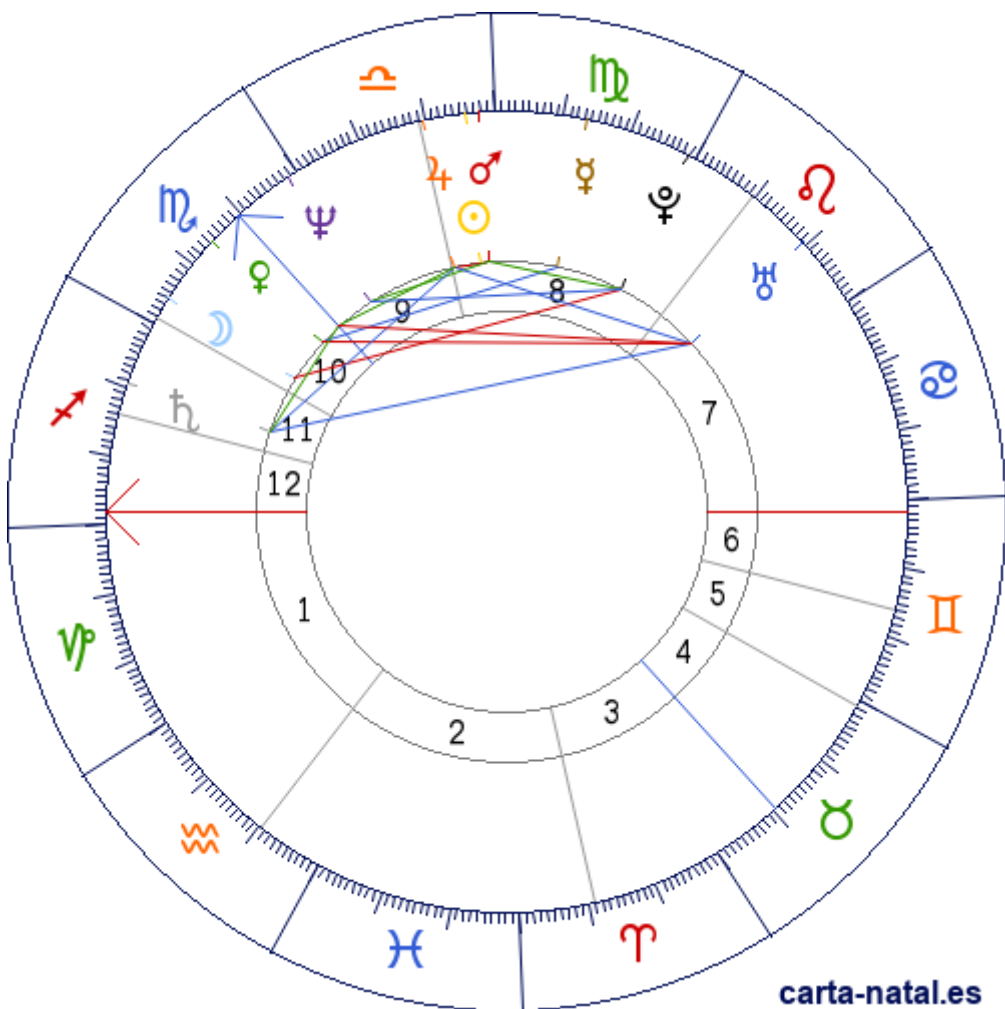

**Carta natal**

**Irvine Welsh**

27/09/1957 15:20:00 (BST)  
27/09/1957 14:20:00 UT

55:57:07N 03:11:47W

Tropical/geocéntrico  
Carta eclíptica  
Casas: Placidus

ARMC: 217°54'36.78624"

carta-natal.es

Generalidades

**Casas (Placidus)**

C 1 (AC)	♈	28°10'54"
C 2	♉	20°13'16"
C 3	♊	10°56'17"
C 4	♋	10°19'32"
C 5	♌	29°15'40"
C 6	♍	14°04'08"
C 7	♎	28°10'54"
C 8	♏	20°13'16"
C 9	♐	10°56'17"
C 10 (MC)	♑	10°19'32"
C 11	♒	29°15'40"
C 12	♓	14°04'08"

**Planetas**

☉	♈	04°12'17"	8
☾	♑	25°55'06"	10 » 11
☿	♑	16°34'50"	8
♀	♑	15°37'03"	10
♂	♈	02°12'27"	8
♃	♈	10°23'54"	8 » 9
♄	♈	09°22'49"	11
♅	♈	10°32'12"	7
♆	♑	01°18'23"	9
♇	♑	01°15'00"	8

**Aspectos**

☉	0°	♂	2° (S)
☉	0°	♃	6.19° (A)
☾	90°	♀	5.33° (A)
♀	60°	♀	0.96° (S)
♀	90°	♃	5.08° (S)
♂	30°	♄	0.9° (S)
♂	30°	♀	0.96° (S)
♃	60°	♄	1.02° (S)
♃	60°	♃	0.14° (A)
♃	30°	MC	0.07° (A)
♄	120°	♃	1.16° (A)
♄	30°	MC	0.95° (S)
♃	90°	MC	0.21° (A)
♄	60°	♀	0.06° (S)