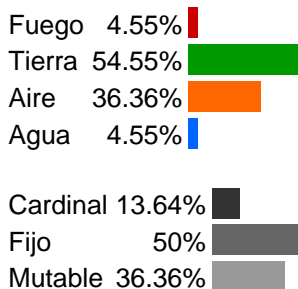

Carta natal

Juliana de los Países Bajos

30/04/1909 06:50:00 (AMT)

30/04/1909 06:30:00 UT

52:04:36N 04:17:55E

Tropical/geocéntrico

Carta eclíptica

Casas: Placidus

ARMC: 319°21'35.08884"

carta-natal.es

Generalidades

Casas (Placidus)

C 1 (AC)	♌	23°28'51"
C 2	♍	10°29'27"
C 3	♍	27°01'05"
C 4	♎	16°54'19"
C 5	♏	15°49'25"
C 6	♏	02°23'46"
C 7	♐	23°28'51"
C 8	♑	10°29'27"
C 9	♑	27°01'05"
C 10 (MC)	♒	16°54'19"
C 11	♓	15°49'25"
C 12	♈	02°23'46"