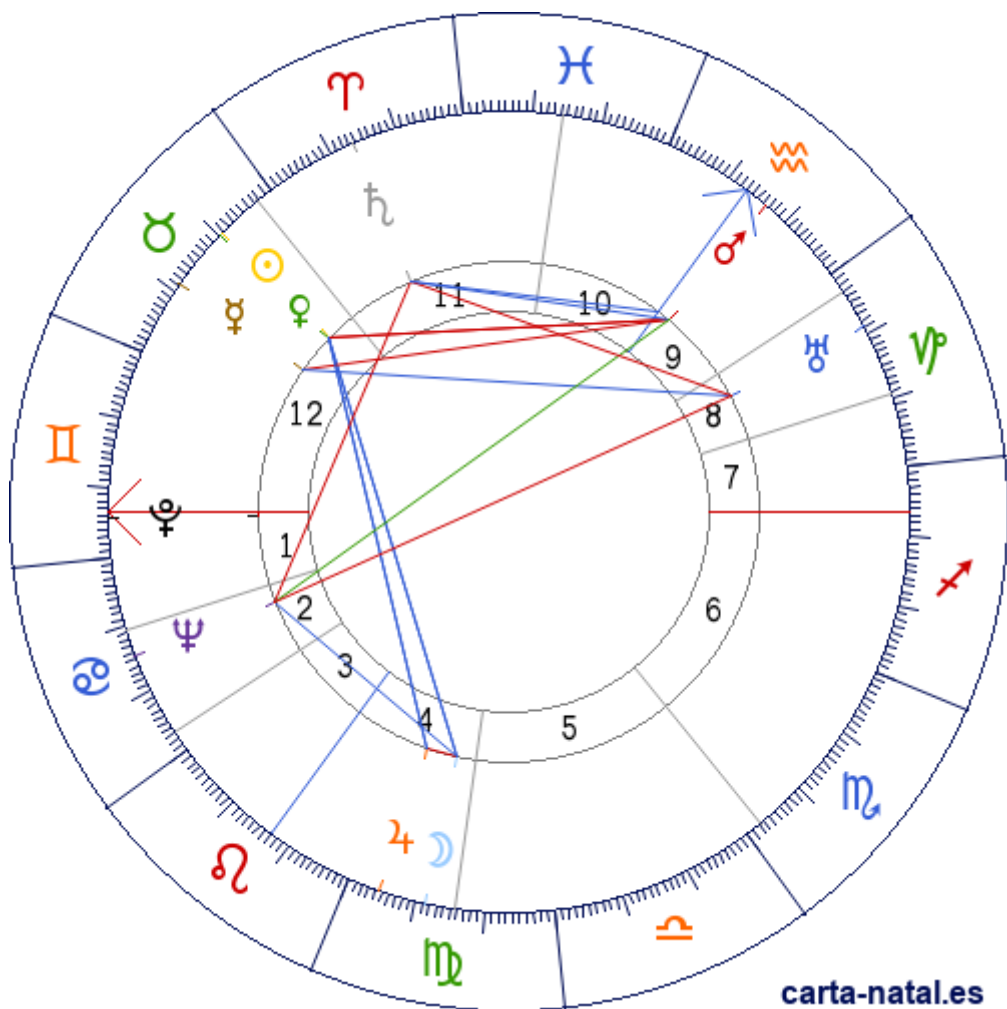

Carta natal

Juliana de los Países Bajos

30/04/1909 06:50:00 (AMT)

30/04/1909 06:30:00 UT

52:04:36N 04:17:55E

Tropical/geocéntrico

Carta eclíptica

Casas: Placidus

ARMC: 319°21'35.08884"

carta-natal.es

Generalidades

Casas (Placidus)

C 1 (AC)	♌	23°28'51"
C 2	♍	10°29'27"
C 3	♍	27°01'05"
C 4	♎	16°54'19"
C 5	♏	15°49'25"
C 6	♏	02°23'46"
C 7	♐	23°28'51"
C 8	♑	10°29'27"
C 9	♑	27°01'05"
C 10 (MC)	♒	16°54'19"
C 11	♓	15°49'25"
C 12	♈	02°23'46"

Planetas

☉	♈	09°16'01"	12
☾	♉	11°21'36"	4
♀	♈	18°49'54"	12
♀	♈	09°40'09"	12
♂	♈	13°30'42"	9 » 10
♃	♏	04°31'54"E	4
♁	♈	16°22'33"	11
♁	♑	21°04'15"E	8
♅	♍	14°38'51"	2
♃	♌	24°17'42"	1

Aspectos

☉	120°	☾	2.09° (S)
☉	0°	♀	0.4° (S)
☉	90°	♂	4.24° (A)
☉	120°	♃	4.74° (S)
☾	120°	♀	1.69° (S)
☾	0°	♃	6.83° (S)
☾	60°	♅	3.29° (A)
♀	90°	♂	5.32° (S)
♀	120°	♁	2.24° (A)
♀	90°	♂	3.84° (A)
♀	120°	♃	5.14° (S)
♂	60°	♁	2.86° (A)
♂	150°	♅	1.14° (A)
♁	90°	♁	4.7° (A)
♁	90°	♅	1.73° (S)

♄	60°	MC	0.53° (S)
♅	180°	♄	6.42° (A)
♆	0°	AC	0.81° (A)