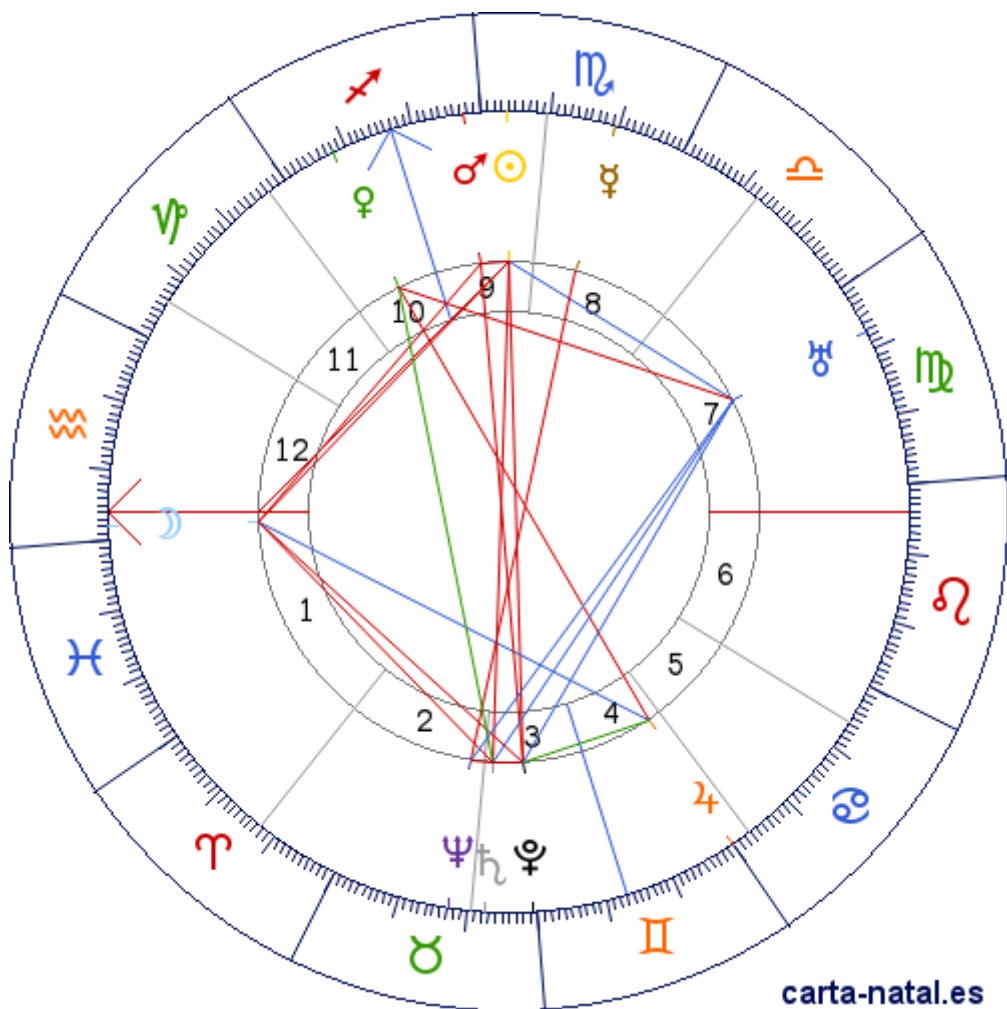

Carta natal

Amelita Galli-Curci

18/11/1882 13:20:00 (CET)

18/11/1882 12:20:00 UT

45:27:51N 09:11:22E

Tropical/geocéntrico

Carta eclíptica

Casas: Placidus

ARMC: 251°37'48.59688"

carta-natal.es

Generalidades

Fuego 27.27%

Tierra 18.18%

Aire 31.82%

Agua 22.73%

Cardinal 0%

♆ ♍ 17°10'50"R 2 » 3

♇ ♍ 29°20'04"R 3

Aspectos

☉ 90° ☾ 1.98° (S)

☉ 0° ♂ 6.35° (A)

☉ 180° ♃ 3.69° (S)

☉ 60° ♅ 3.49° (S)

☉ 180° ♆ 3.23° (A)