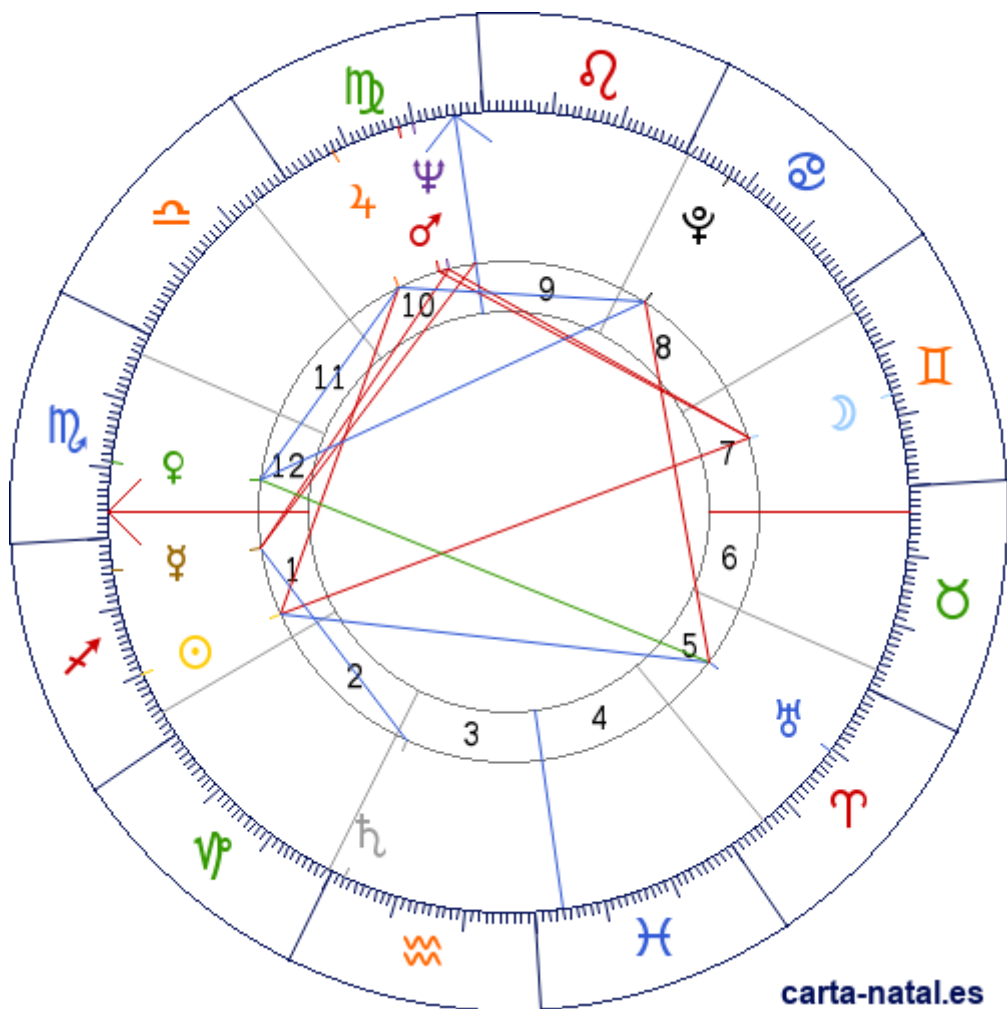

**Carta natal**

**Bob Pettit**

12/12/1932 05:04:00 (CST)

12/12/1932 11:04:00 UT

30:27:03N 91:09:16W

Tropical/geocéntrico

Carta eclíptica

Casas: Placidus

ARMC: 155°46'46.1532"

Generalidades

Fuego 27.27%

Tierra 27.27%

Aire 18.18%

Agua 27.27%

Cardinal 9.09%

Fijo 27.27%

Mutable 63.64%

**Casas (Placidus)**

C 1 (AC) ♎ 26°12'31"

C 2 ♂ 26°17'17"

C 3 ♋ 29°26'17"

C 4 ♊ 03°52'45"

C 5 ♎ 05°48'13"

C 6 ♋ 02°59'42"

♇ ♎ 22°59'39"R 8

**Aspectos**

♁ 180° ♁ 7° (A)

♁ 90° ♃ 1.92° (A)

♁ 120° ♄ 0.68° (S)

♁ 90° ♂ 0.97° (S)

♁ 90° ♀ 3.05° (S)

♀ 60° ♄ 2.71° (A)