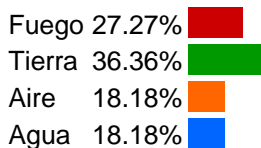

Generalidades

Casas (Placidus)

C 1 (AC)	♌	13°55'00"
C 2	♍	06°28'17"
C 3	♎	05°00'24"
C 4	♏	09°34'21"
C 5	♐	15°57'51"
C 6	♑	17°47'01"
C 7	♒	13°55'00"
C 8	♓	06°28'17"
C 9	♈	05°00'24"
C 10 (MC)	♉	09°34'21"
C 11	♊	15°57'51"
C 12	♋	17°47'01"

Planetas

☉	♋	29°55'36"	12
☽	♋	07°52'55"	3
♀	♋	00°14'22"<u>R</u>	12
♁	♋	06°57'29"	2
♂	♋	21°26'32"	1
♃	♋	29°00'35"	12
♅	♋	11°19'21"<u>R</u>	4
♄	♋	09°44'22"<u>R</u>	6
♆	♋	07°08'49"	11
♇	♋	11°09'56"<u>E</u>	4

Aspectos

☉	0°	♀	0.31° (A)
☉	0°	♃	0.92° (S)
☽	30°	♀	0.92° (S)
☽	60°	♅	3.44° (A)
☽	120°	♄	1.86° (A)
☽	90°	♆	0.73° (S)
♀	0°	♃	1.23° (A)
♀	90°	♅	4.36° (A)
♀	60°	♆	0.19° (A)
♅	60°	♄	1.58° (S)
♅	30°	♀	0.16° (A)
♄	90°	♀	1.43° (S)
♄	90°	MC	0.17° (A)
♆	120°	♀	4.02° (A)
♀	180°	MC	1.59° (A)