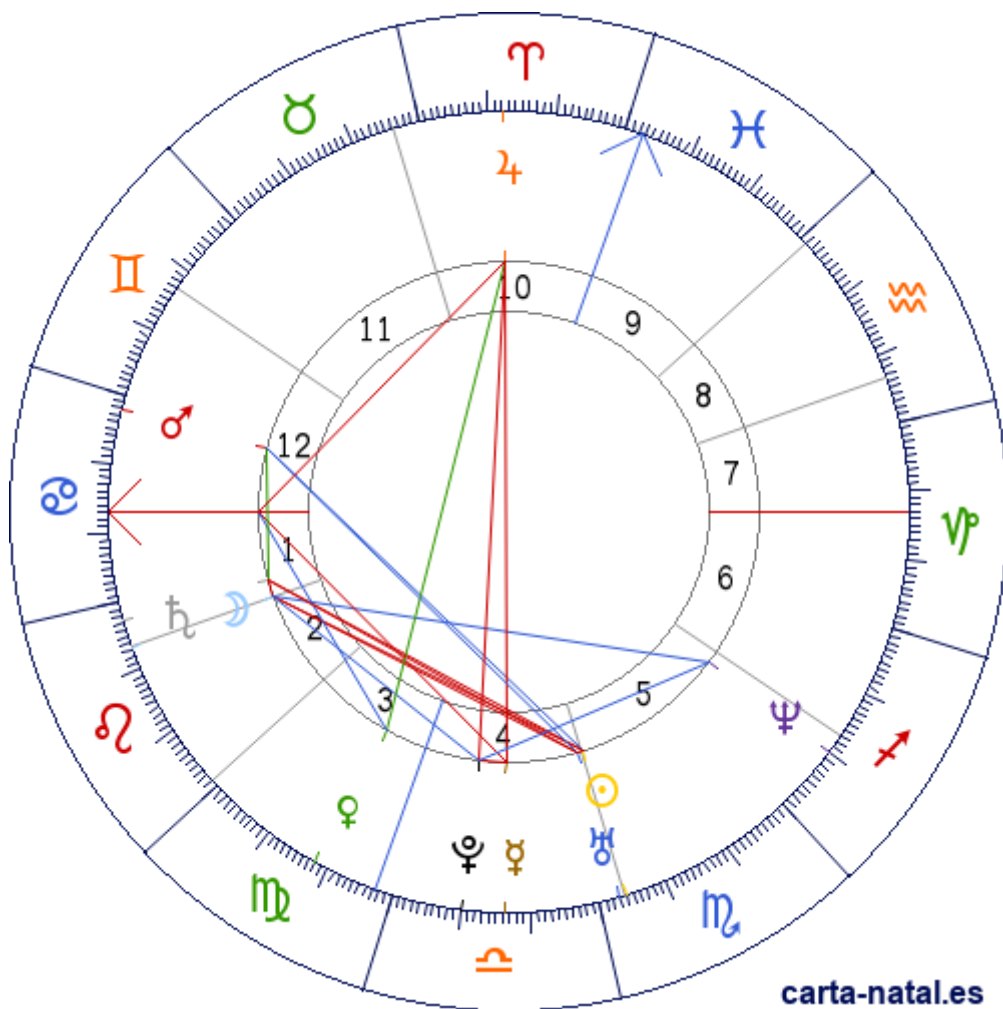

Carta natal

Aron Ralston

27/10/1975 22:00:00 (EST)

28/10/1975 03:00:00 UT

40:35:19N 83:07:43W

Tropical/geocéntrico

Carta eclíptica

Casas: Placidus

ARMC: 357°42'49.90248"

carta-natal.es

Generalidades

Casas (Placidus)

C 1 (AC)	♌	16°56'02"
C 2	♌	06°31'36"
C 3	♌	29°01'23"
C 4	♍	27°30'30"
C 5	♍	03°40'32"
C 6	♎	12°53'57"
C 7	♏	16°56'02"
C 8	♏	06°31'36"
C 9	♏	29°01'23"
C 10 (MC)	♐	27°30'30"
C 11	♑	03°40'32"
C 12	♑	12°53'57"

Planetas

☉	♌	04°04'01"	5
☾	♌	06°39'46"	2
♀	♌	16°16'03"	4
♀	♍	17°53'10"	3
♂	♌	02°03'22"	12
♃	♌	17°45'03"R	10
♄	♌	02°41'00"	1 » 2
♅	♍	02°54'03"	4 » 5
♆	♏	10°11'09"	5 » 6
♇	♌	10°05'14"	4

Aspectos

☉	90°	☾	2.6° (S)
☉	120°	♂	2.01° (S)
☉	90°	♄	1.38° (S)
☉	0°	♅	1.17° (S)
☾	0°	♄	3.98° (S)
☾	90°	♅	3.76° (S)
☾	120°	♆	3.52° (A)
☾	60°	♀	3.42° (A)
♀	180°	♃	1.48° (A)
♀	0°	♀	6.18° (S)
♀	90°	AC	0.67° (S)
♀	150°	♃	0.14° (S)
♀	60°	AC	0.95° (A)
♂	30°	♄	0.63° (A)
♂	120°	♅	0.84° (A)

♄	180°	♍	7.66° (A)
♄	90°	AC	0.82° (A)
♃	90°	♈	0.22° (S)
♅	60°	♍	0.1° (A)