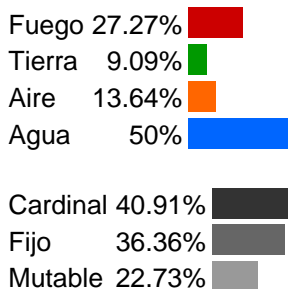

Carta natal

Aron Ralston

27/10/1975 22:00:00 (EST)

28/10/1975 03:00:00 UT

40:35:19N 83:07:43W

Tropical/geocéntrico

Carta eclíptica

Casas: Placidus

ARMC: 357°42'49.90248"

carta-natal.es

Generalidades

Casas (Placidus)

C 1 (AC)	♌	16°56'02"
C 2	♌	06°31'36"
C 3	♌	29°01'23"
C 4	♍	27°30'30"
C 5	♍	03°40'32"
C 6	♎	12°53'57"
C 7	♏	16°56'02"
C 8	♏	06°31'36"
C 9	♏	29°01'23"
C 10 (MC)	♐	27°30'30"
C 11	♑	03°40'32"
C 12	♑	12°53'57"

Planetas

☉	♌	04°04'01"	5
☾	♌	06°39'46"	2
♀	♌	16°16'03"	4
♀	♍	17°53'10"	3
♂	♌	02°03'22"	12
♃	♌	17°45'03"R	10
♄	♌	02°41'00"	1 » 2
♅	♍	02°54'03"	4 » 5
♆	♏	10°11'09"	5 » 6
♇	♌	10°05'14"	4

Aspectos

☉	90°	☾	2.6° (S)
☉	120°	♂	2.01° (S)
☉	90°	♄	1.38° (S)
☉	0°	♅	1.17° (S)
☾	0°	♄	3.98° (S)
☾	90°	♅	3.76° (S)
☾	120°	♆	3.52° (A)
☾	60°	♀	3.42° (A)
♀	180°	♃	1.48° (A)
♀	0°	♀	6.18° (S)
♀	90°	AC	0.67° (S)
♀	150°	♃	0.14° (S)
♀	60°	AC	0.95° (A)
♂	30°	♄	0.63° (A)
♂	120°	♅	0.84° (A)