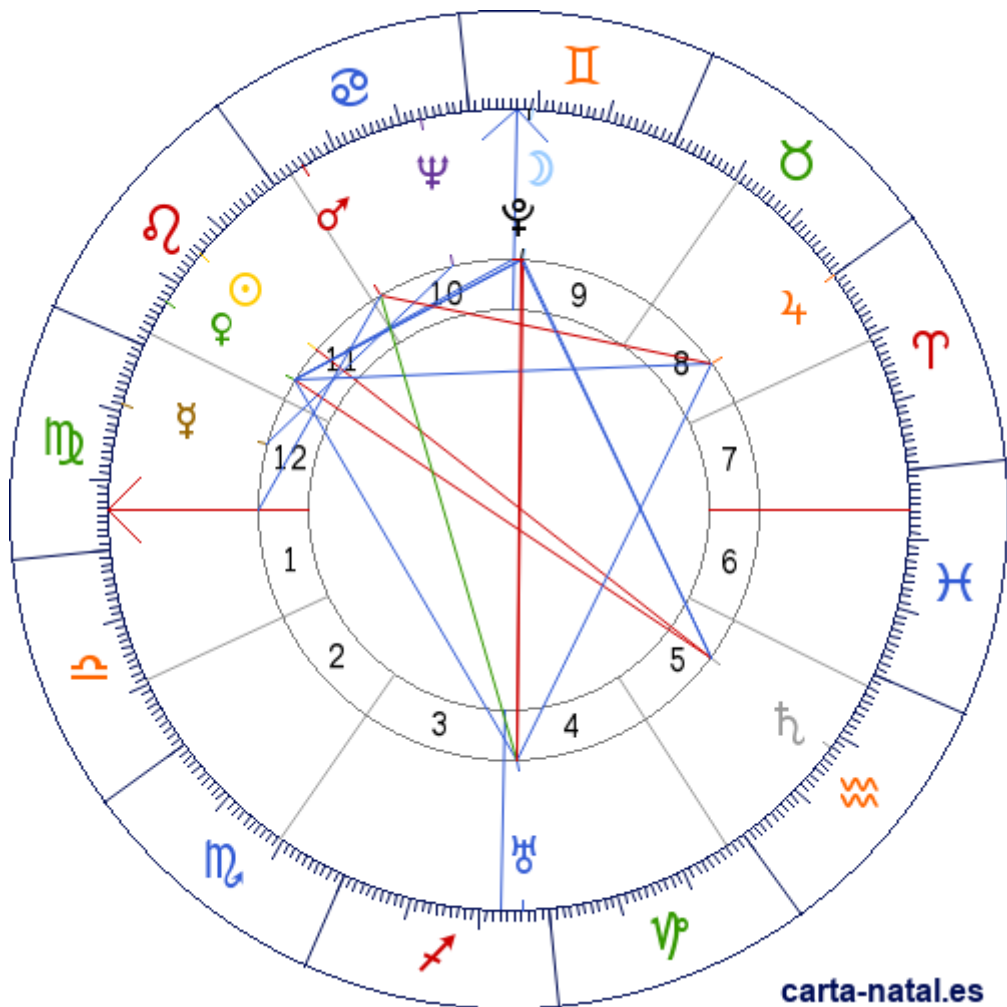

Carta natal

Ralph Bunche

07/08/1904 09:00:00 (EST)

07/08/1904 14:00:00 UT

42:19:53N 83:02:45W

Tropical/geocéntrico

Carta eclíptica

Casas: Placidus

ARMC: 82°36'52.1028"

carta-natal.es

Generalidades

Fuego 31.82%

Tierra 22.73%

Aire 31.82%

Agua 13.64%

Cardinal 18.18%

Planetas

☉	♏	14°35'33"	11
☾	♊	20°53'42"	9 » 10
♀	♍	08°58'59"	12
♀	♏	22°57'33"	11
♂	♎	25°06'22"	10 » 11
♃	♐	29°57'02"	8
♁	♎	17°53'41"R	5
♁	♈	26°16'55"R	4
♃	♎	07°04'57"	10
♀	♈	21°21'35"	9 » 10

Aspectos

☉	180°	♁	3.3° (A)
☾	60°	♀	2.06° (A)
☾	120°	♁	3° (S)
☾	180°	♁	5.39° (A)
☾	0°	♀	0.46° (A)
♀	60°	♃	1.9° (S)
♀	120°	♃	6.99° (A)
♀	180°	♁	5.06° (S)
♀	120°	♁	3.32° (A)
♀	60°	♀	1.6° (S)
♀	60°	MC	0.26° (S)
♂	90°	♃	4.84° (A)
♂	150°	♁	1.18° (A)
♂	60°	AC	0.88° (A)
♃	120°	♁	3.67° (S)

♏	120°	♀	3.47° (S)
♏	180°	♀	4.92° (A)
♀	0°	MC	1.86° (S)