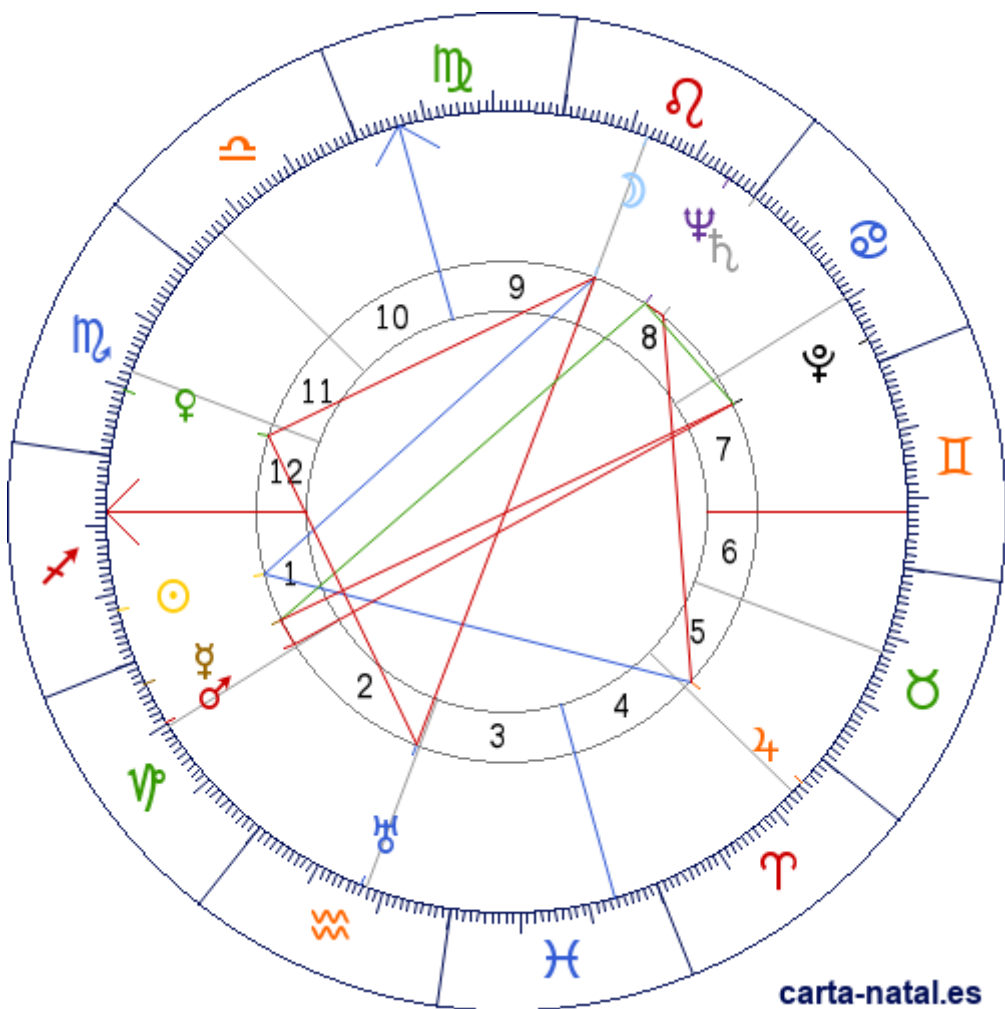

Carta natal

Shirley Jackson

14/12/1916 07:15:00 (PDT)

14/12/1916 14:15:00 UT

37:46:30N 122:25:10W

Tropical/geocéntrico

Carta eclíptica

Casas: Placidus

ARMC: 174°14'46.91904"

carta-natal.es

Generalidades

Casas (Placidus)

C 1 (AC)	♈	08°04'47"
C 2	♈	10°29'54"
C 3	♈	17°38'54"
C 4	♈	23°43'56"
C 5	♈	23°36'36"
C 6	♈	17°32'02"
C 7	♈	08°04'47"
C 8	♈	10°29'54"
C 9	♈	17°38'54"
C 10 (MC)	♈	23°43'56"
C 11	♈	23°36'36"
C 12	♈	17°32'02"

Planetas

☉	♈	22°17'26"	1
☾	♈	17°39'26"	9
♀	♈	03°35'02"	1
♀	♈	20°25'52"	12
♂	♈	09°50'13"	1 » 2
♃	♈	25°29'45"R	5
♅	♈	29°39'12"R	8
♆	♈	16°47'10"	2 » 3
♁	♈	04°31'08"R	8
♇	♈	03°35'49"R	7

Aspectos

☉	120°	☾	4.63° (A)
☉	120°	♃	3.21° (A)
☾	90°	♀	2.77° (A)
☾	180°	♁	0.87° (S)
♀	0°	♂	6.25° (A)
♀	150°	♁	0.93° (A)
♀	180°	♇	0.01° (A)
♀	90°	♁	3.64° (S)
♂	180°	♇	6.24° (S)
♃	90°	♅	4.16° (A)
♅	0°	♁	4.87° (S)
♁	30°	♇	0.92° (S)