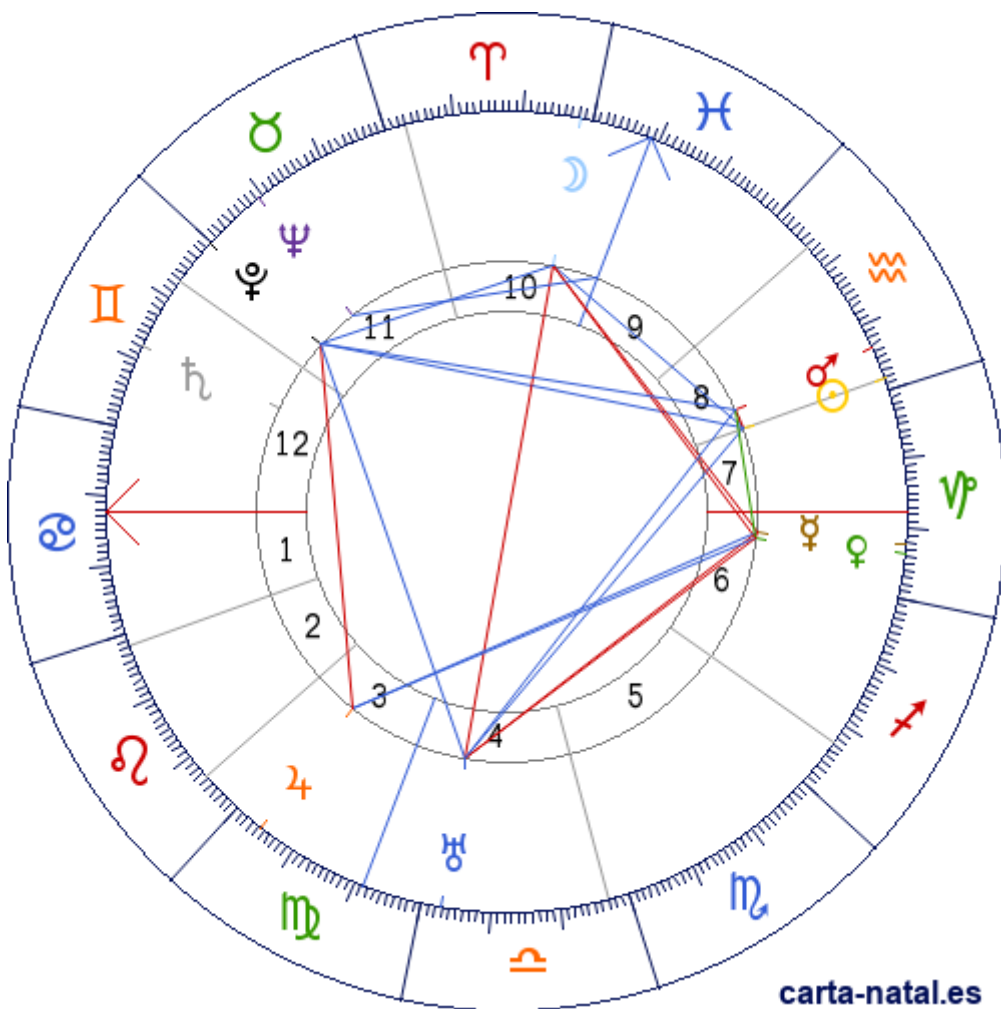

**Carta natal**

**Umberto Nobile**

21/01/1885 15:25:00 (CET)

21/01/1885 14:25:00 UT

40:52:42N 14:37:56E

Tropical/geocéntrico

Carta eclíptica

Casas: Placidus

ARMC: 351°59'45.30012"

carta-natal.es

Generalidades

**Casas (Placidus)**

C 1 (AC)	♈	12°20'43"
C 2	♉	01°49'21"
C 3	♊	23°42'31"
C 4	♌	21°17'09"
C 5	♍	26°59'28"
C 6	♎	07°06'55"
C 7	♏	12°20'43"
C 8	♐	01°49'21"
C 9	♑	23°42'31"
C 10 (MC)	♒	21°17'09"
C 11	♓	26°59'28"
C 12	♈	07°06'55"

**Planetas**

☉	♏	01°47'25"	7 » 8
☾	♑	01°38'55"	10
♀	♏	07°38'23"	6
♀	♏	06°20'12"	6
♂	♏	06°29'37"	8
♃	♌	04°18'03" <u>R</u>	3
♅	♈	17°55'15" <u>R</u>	12
♁	♍	02°50'06" <u>R</u>	4
♃	♊	20°33'11" <u>R</u>	11
♁	♈	00°16'50" <u>R</u>	11

**Aspectos**

☉	60°	☾	0.14° (A)
☉	0°	♂	4.7° (A)
☉	120°	♁	1.04° (A)
☉	120°	♀	1.51° (S)
☾	90°	♀	5.99° (A)
☾	90°	♀	4.69° (A)
☾	180°	♁	1.19° (A)
☾	60°	♀	1.37° (S)
♀	0°	♀	1.3° (A)
♀	120°	♃	3.34° (S)
♀	90°	♁	4.8° (S)
♀	30°	♂	0.16° (A)
♀	120°	♃	2.04° (S)
♀	90°	♁	3.5° (S)
♂	120°	♁	3.66° (S)