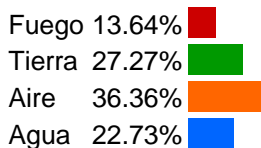

Generalidades

Casas (Placidus)

C 1 (AC)	♈	12°20'43"
C 2	♉	01°49'21"
C 3	♊	23°42'31"
C 4	♌	21°17'09"
C 5	♍	26°59'28"
C 6	♎	07°06'55"
C 7	♏	12°20'43"
C 8	♐	01°49'21"
C 9	♑	23°42'31"
C 10 (MC)	♒	21°17'09"
C 11	♓	26°59'28"
C 12	♈	07°06'55"

Planetas

☉	♏	01°47'25"	7 » 8
☾	♑	01°38'55"	10
♀	♏	07°38'23"	6
♀	♏	06°20'12"	6
♂	♏	06°29'37"	8
♃	♌	04°18'03"<u>R</u>	3
♅	♈	17°55'15"<u>R</u>	12
♁	♍	02°50'06"<u>R</u>	4
♃	♊	20°33'11"<u>R</u>	11
♁	♈	00°16'50"<u>R</u>	11

Aspectos

☉	60°	☾	0.14° (A)
☉	0°	♂	4.7° (A)
☉	120°	♁	1.04° (A)
☉	120°	♀	1.51° (S)
☾	90°	♀	5.99° (A)
☾	90°	♀	4.69° (A)
☾	180°	♁	1.19° (A)
☾	60°	♀	1.37° (S)
♀	0°	♀	1.3° (A)
♀	120°	♃	3.34° (S)
♀	90°	♁	4.8° (S)
♀	30°	♂	0.16° (A)
♀	120°	♃	2.04° (S)
♀	90°	♁	3.5° (S)
♂	120°	♁	3.66° (S)