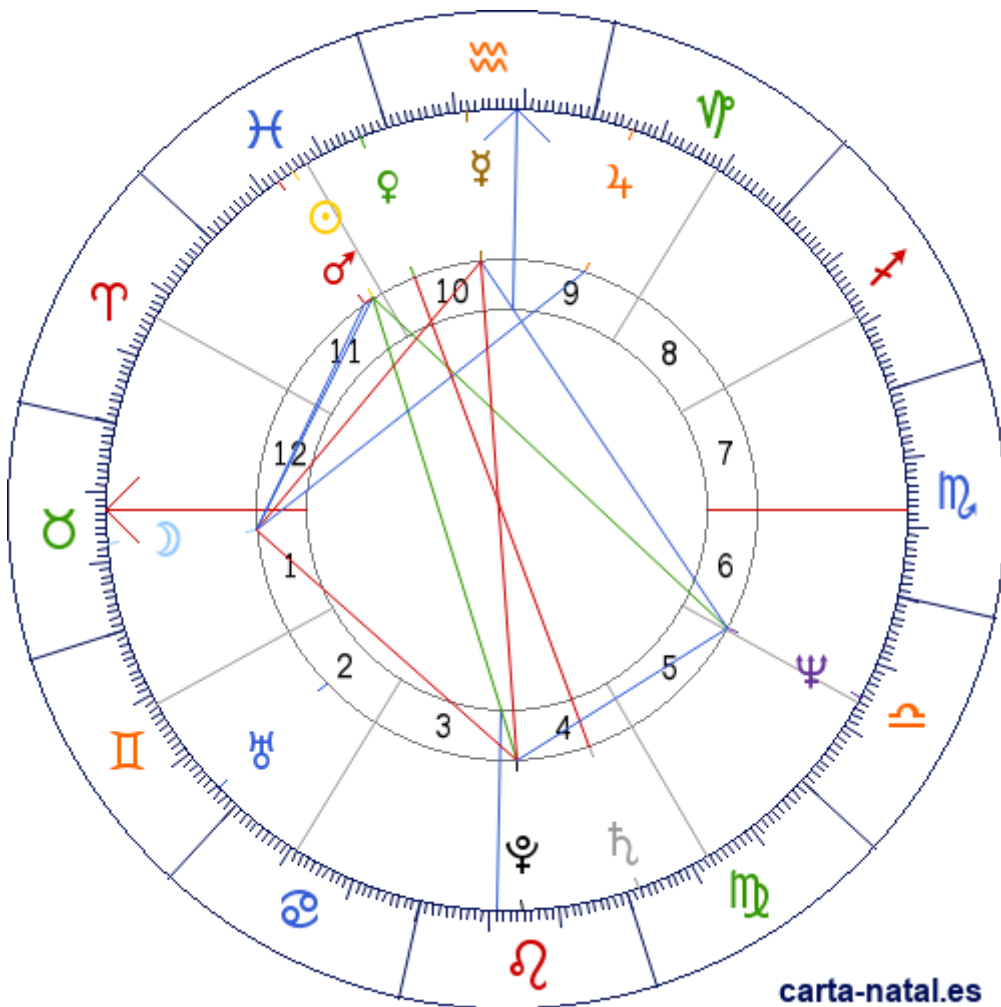

**Carta natal**

**José Rosas Ribeyro**

05/03/1949 10:10:00 (/05)  
05/03/1949 15:10:00 UT

12:02:35S 77:01:42W

Tropical/geocéntrico  
Carta eclíptica  
Casas: Placidus

ARMC: 313°30'10.68372"

carta-natal.es

**Generalidades**

**Casas (Placidus)**

C 1 (AC)	♈	12°32'05"
C 2	♈	11°41'51"
C 3	♈	10°49'21"
C 4	♈	11°02'45"
C 5	♈	12°37'58"
C 6	♈	13°49'39"
C 7	♈	12°32'05"
C 8	♈	11°41'51"
C 9	♈	10°49'21"
C 10 (MC)	♈	11°02'45"
C 11	♈	12°37'58"
C 12	♈	13°49'39"

**Aspectos**

☉	60°	☾	2.56° (S)
☉	0°	♂	2.53° (A)
☉	150°	♆	0.16° (S)
☉	150°	♀	0.01° (S)
☾	90°	♀	1.03° (A)
☾	60°	♂	0.03° (S)
☾	120°	♃	6.91° (A)
☾	90°	♀	2.57° (S)
♀	120°	♆	3.75° (S)
♀	180°	♀	3.61° (S)
♀	180°	♅	2.18° (S)
♆	60°	♀	0.15° (S)