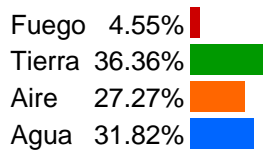

**Carta natal**

**José Rosas Ribeyro**

05/03/1949 10:10:00 (/05)  
05/03/1949 15:10:00 UT

12:02:35S 77:01:42W

Tropical/geocéntrico  
Carta eclíptica  
Casas: Placidus

ARMC: 313°30'10.68372"

carta-natal.es

**Generalidades**

**Casas (Placidus)**

C 1 (AC)	♈	12°32'05"
C 2	♈	11°41'51"
C 3	♈	10°49'21"
C 4	♈	11°02'45"
C 5	♈	12°37'58"
C 6	♈	13°49'39"
C 7	♈	12°32'05"
C 8	♈	11°41'51"
C 9	♈	10°49'21"
C 10 (MC)	♈	11°02'45"
C 11	♈	12°37'58"
C 12	♈	13°49'39"