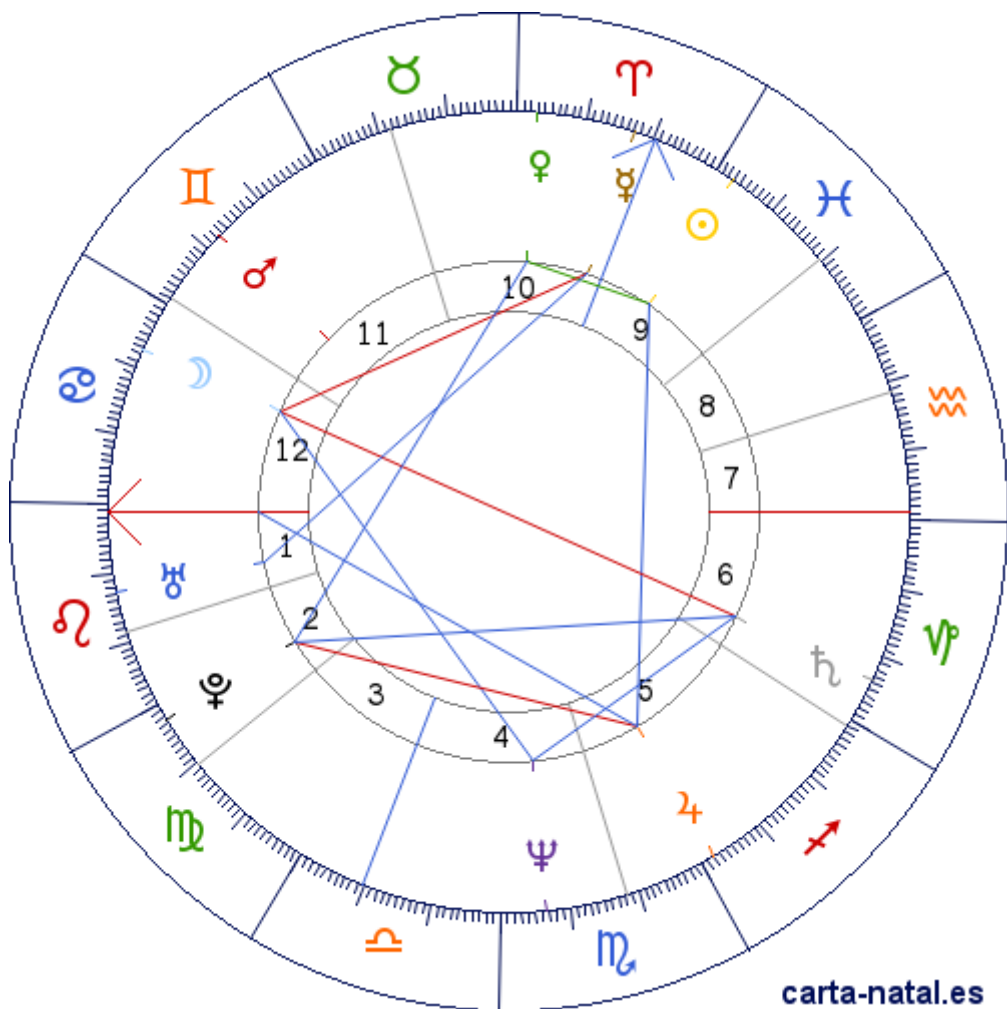

**Carta natal**

**Luc Besson**

18/03/1959 13:45:00 (CET)

18/03/1959 12:45:00 UT

48:51:12N 02:20:56E

Tropical/geocéntrico

Carta eclíptica

Casas: Placidus

ARMC: 08°55'52.91976"

carta-natal.es

Generalidades

Fuego 50%

Tierra 9.09%

Aire 9.09%

Agua 31.82%

Cardinal 45.45%

**Planetas**

☉	♏	27°10'41"	9
☽	♎	07°21'08"	12
♀	♏	12°55'17"	10
♀	♏	27°06'04"	10
♂	♌	17°30'51"	11
♃	♌	01°59'24" <u>E</u>	5
♄	♌	06°22'24"	6
♁	♈	12°41'14" <u>R</u>	1
♃	♌	06°33'27" <u>R</u>	4
♀	♌	02°22'52" <u>R</u>	2

**Aspectos**

☉	30°	♀	0.08° (A)
☉	120°	♃	4.81° (A)
☽	90°	♀	5.57° (A)
☽	180°	♄	0.98° (S)
☽	120°	♃	0.79° (S)
♀	120°	♁	0.23° (S)
♀	120°	♀	5.28° (A)
♃	90°	♀	0.39° (A)
♃	120°	AC	0.81° (A)
♄	60°	♃	0.18° (A)
♄	120°	♀	3.99° (S)