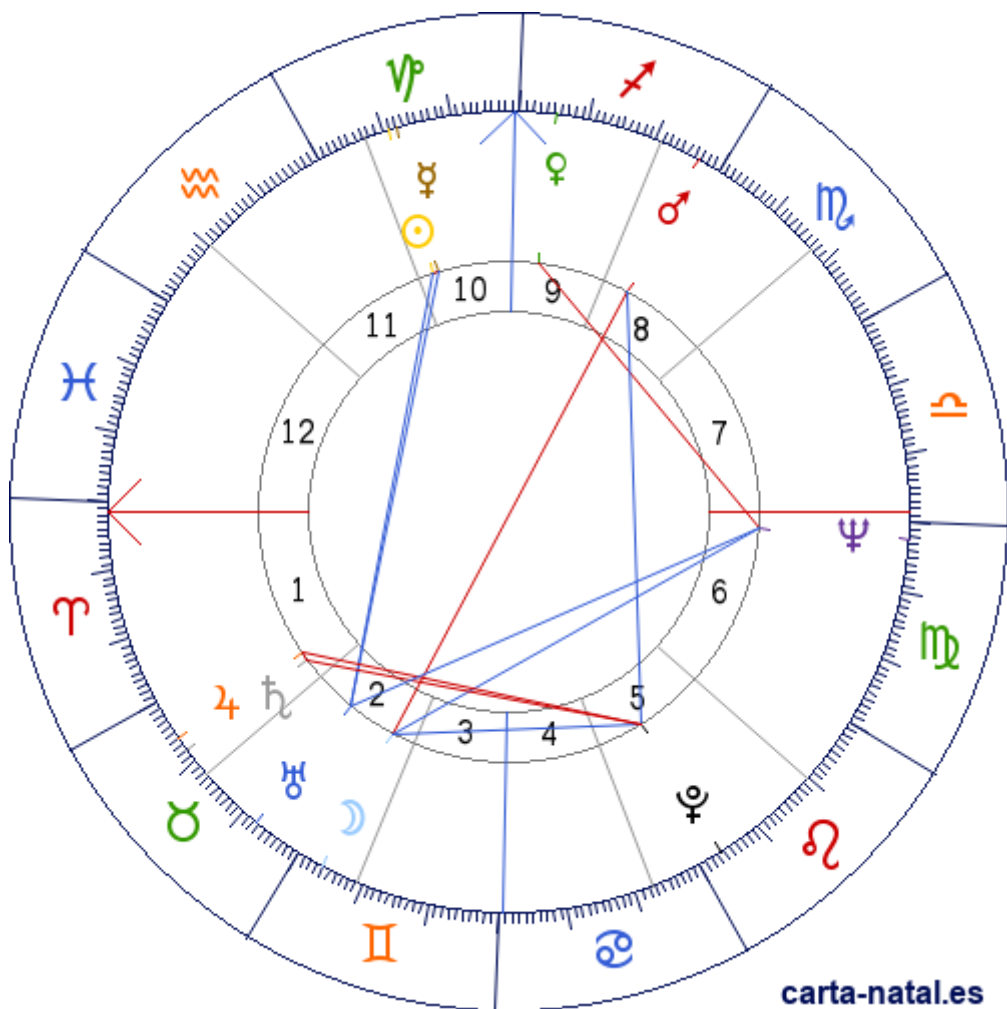

Carta natal

Joan Baez

09/01/1941 10:45:00 (EST)

09/01/1941 15:45:00 UT

40:33:44N 74:08:23W

Tropical/geocéntrico

Carta eclíptica

Casas: Placidus

ARMC: 270°53'44.349"

Generalidades

Casas (Placidus)

C 1 (AC)	♈	01°33'09"
C 2	♌	12°34'10"
C 3	♍	09°16'20"
C 4	♎	00°49'18"
C 5	♏	22°30'21"
C 6	♐	19°41'44"
C 7	♑	01°33'09"
C 8	♒	12°34'10"
C 9	♓	09°16'20"
C 10 (MC)	♈	00°49'18"
C 11	♉	22°30'21"
C 12	♊	19°41'44"

Planetas

☉	♈	19°01'13"	10 » 11
☾	♌	03°44'33"	2
♀	♈	17°55'33"	10
♂	♈	24°42'35"	9
♃	♈	03°15'19"	8
♄	♌	05°50'10"	1
♅	♌	07°53'38" <u>E</u>	1
♆	♌	22°20'00" <u>R</u>	2
♁	♎	27°39'54" <u>R</u>	6 » 7
♂	♐	03°30'32" <u>R</u>	5

Aspectos

☉	0°	♀	1.09° (A)
☉	120°	♈	3.31° (A)
☾	180°	♂	0.49° (S)
☾	120°	♁	6.08° (S)
☾	60°	♃	0.23° (S)
♀	120°	♈	4.41° (A)
♀	90°	♁	2.96° (A)
♂	120°	♃	0.25° (A)
♄	0°	♅	2.06° (A)
♄	90°	♃	2.33° (S)
♅	90°	♃	4.38° (S)
♆	120°	♁	5.33° (S)