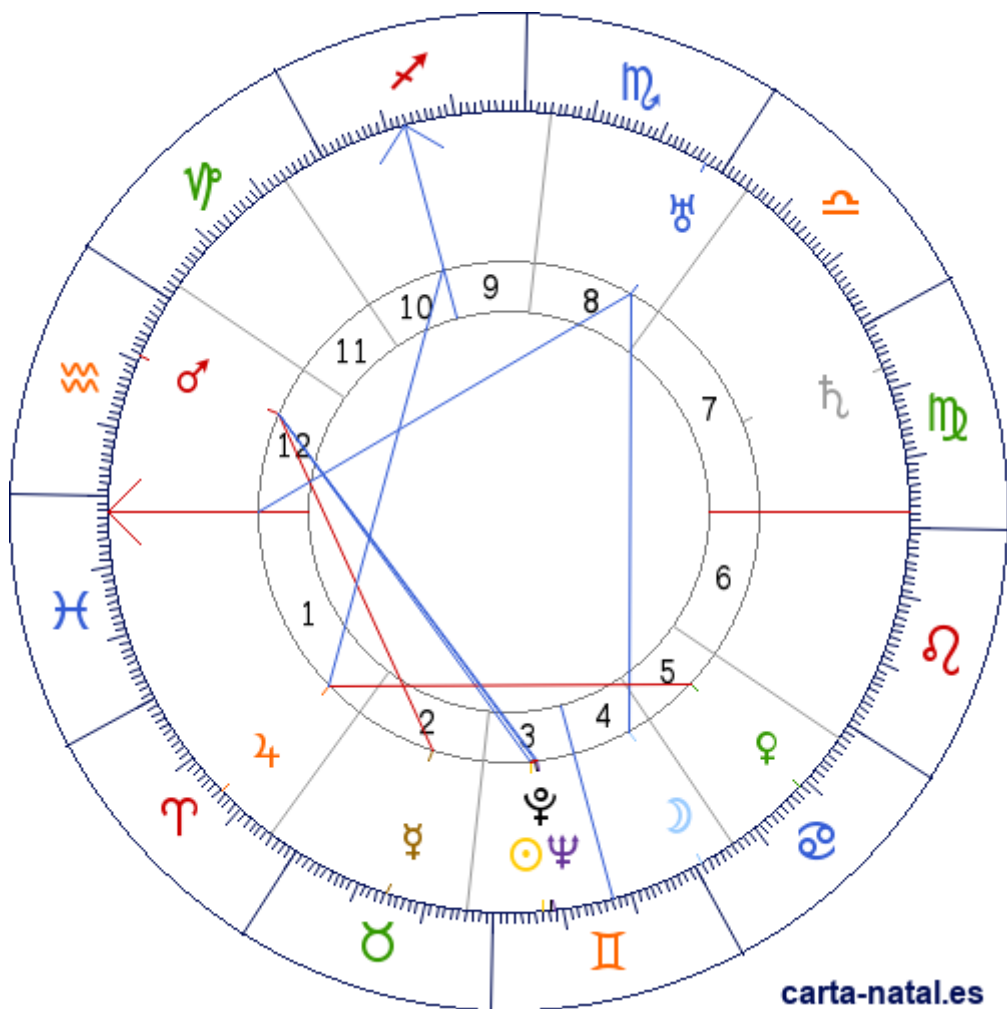

Carta natal

Josef Dietrich

28/05/1892 01:00:00 (CET)

28/05/1892 00:00:00 UT

47:58:00N 10:16:00E

Tropical/geocéntrico

Carta eclíptica

Casas: Placidus

ARMC: 256°15'41.39244"

carta-natal.es

Generalidades

Casas (Placidus)

C 1 (AC)	♈	02°09'19"
C 2	♉	25°34'06"
C 3	♊	26°12'30"
C 4	♋	17°21'31"
C 5	♌	06°11'28"
C 6	♍	27°43'15"
C 7	♎	02°09'19"
C 8	♏	25°34'06"
C 9	♐	26°12'30"
C 10 (MC)	♑	17°21'31"
C 11	♒	06°11'28"
C 12	♓	27°43'15"

Planetas

☉	♋	07°04'59"	3
☾	♌	00°57'36"	4
♀	♊	14°25'10"	2
♀	♌	18°44'08"	5
♂	♏	09°11'26"	12
♃	♉	16°21'40"	1
♁	♎	23°19'35" <u>E</u>	7
♁	♏	02°43'09" <u>R</u>	8
♅	♋	08°41'07"	3
♆	♋	08°17'53"	3

Aspectos

☉	120°	♂	2.11° (A)
☉	0°	♅	1.6° (A)
☉	0°	♁	1.21° (A)
☾	120°	♁	1.76° (A)
♀	90°	♂	5.23° (S)
♀	90°	♃	2.37° (S)
♂	120°	♅	0.51° (S)
♂	120°	♁	0.89° (S)
♃	120°	MC	1° (S)
♁	120°	AC	0.56° (A)
♅	0°	♁	0.39° (S)