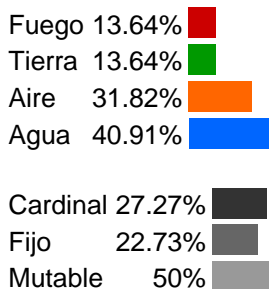

Carta natal

Josef Dietrich

28/05/1892 01:00:00 (CET)

28/05/1892 00:00:00 UT

47:58:00N 10:16:00E

Tropical/geocéntrico

Carta eclíptica

Casas: Placidus

ARMC: 256°15'41.39244"

carta-natal.es

Generalidades

Casas (Placidus)

C 1 (AC)	♈	02°09'19"
C 2	♉	25°34'06"
C 3	♊	26°12'30"
C 4	♋	17°21'31"
C 5	♌	06°11'28"
C 6	♍	27°43'15"
C 7	♎	02°09'19"
C 8	♏	25°34'06"
C 9	♐	26°12'30"
C 10 (MC)	♑	17°21'31"
C 11	♒	06°11'28"
C 12	♓	27°43'15"

Planetas

☉	♋	07°04'59"	3
☾	♌	00°57'36"	4
♀	♊	14°25'10"	2
♀	♌	18°44'08"	5
♂	♏	09°11'26"	12
♃	♉	16°21'40"	1
♁	♎	23°19'35" <u>E</u>	7
♁	♏	02°43'09" <u>R</u>	8
♅	♋	08°41'07"	3
♆	♋	08°17'53"	3

Aspectos

☉	120°	♂	2.11° (A)
☉	0°	♅	1.6° (A)
☉	0°	♁	1.21° (A)
☾	120°	♁	1.76° (A)
♀	90°	♂	5.23° (S)
♀	90°	♃	2.37° (S)
♂	120°	♅	0.51° (S)
♂	120°	♁	0.89° (S)
♃	120°	MC	1° (S)
♁	120°	AC	0.56° (A)
♅	0°	♁	0.39° (S)