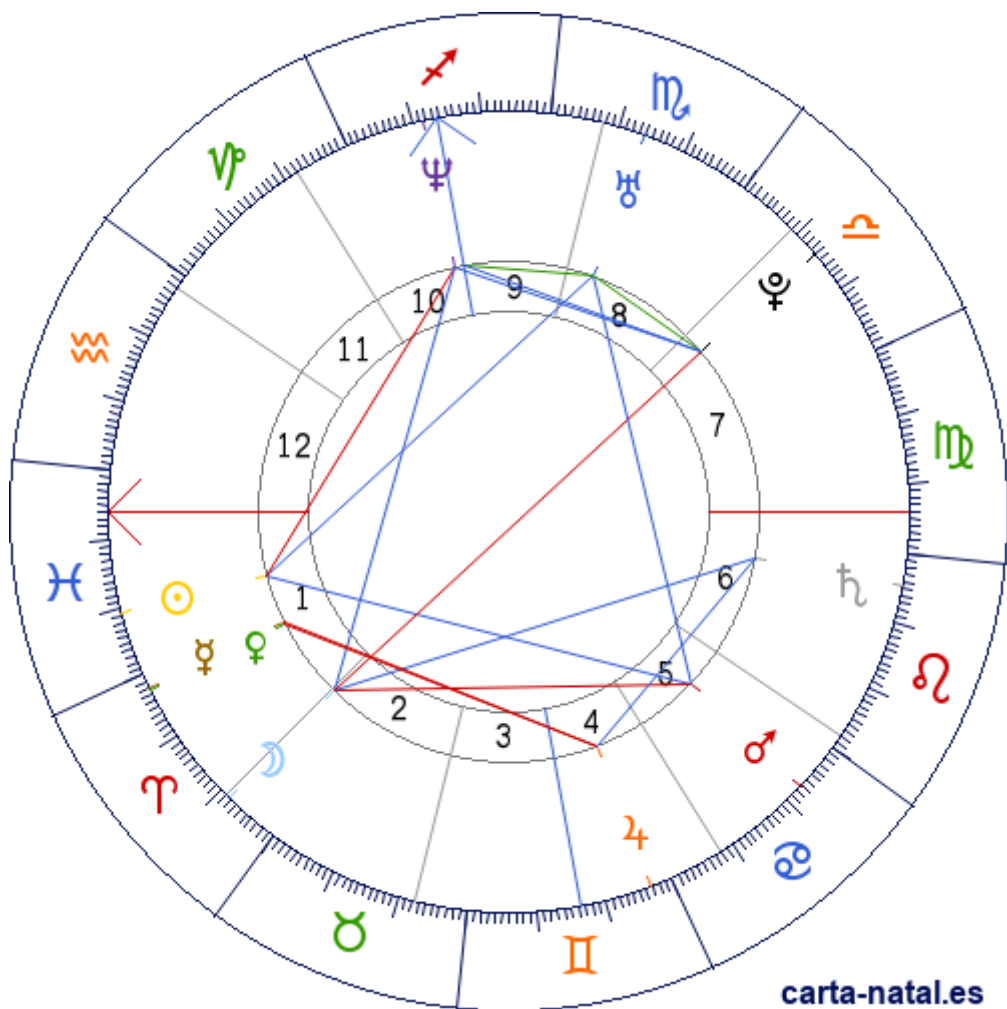

Carta natal

Christopher Rice

11/03/1978 05:54:00 (PST)

11/03/1978 13:54:00 UT

37:52:18N 122:16:22W

Tropical/geocéntrico

Carta eclíptica

Casas: Placidus

ARMC: 255°05'58.86276"

carta-natal.es

Generalidades

Casas (Placidus)

C 1 (AC)	♈	05°59'25"
C 2	♈	20°58'48"
C 3	♊	22°30'13"
C 4	♊	16°16'51"
C 5	♋	07°54'27"
C 6	♋	02°03'38"
C 7	♌	05°59'25"
C 8	♌	20°58'48"
C 9	♍	22°30'13"
C 10 (MC)	♍	16°16'51"
C 11	♎	07°54'27"
C 12	♎	02°03'38"

Planetas

☉	♈	20°38'13"	1
☾	♈	21°39'25"	2
♀	♈	02°02'35"	1
♀	♈	02°21'22"	1
♂	♋	22°46'24"	5
♃	♊	26°41'38"	4
♁	♋	25°19'54" <u>R</u>	6
♁	♌	16°13'47" <u>R</u>	8
♃	♈	18°17'49"	10
♁	♌	15°59'33" <u>R</u>	7

Aspectos

☉	120°	♂	2.14° (A)
☉	120°	♁	4.41° (S)
☉	90°	♃	2.34° (S)
☾	90°	♂	1.12° (A)
☾	120°	♁	3.67° (A)
☾	120°	♃	3.36° (S)
☾	180°	♀	5.66° (S)
♀	0°	♀	0.31° (A)
♀	90°	♃	5.35° (S)
♀	90°	♃	5.66° (S)
♂	120°	♁	6.54° (S)
♃	60°	♁	1.36° (S)
♁	30°	♀	0.24° (S)
♁	30°	MC	0.05° (S)
♃	60°	♀	2.3° (S)