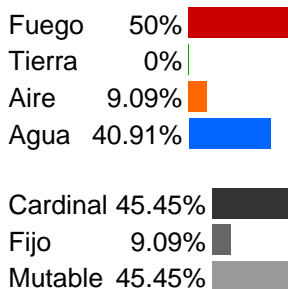

Carta natal

Christopher Rice

11/03/1978 05:54:00 (PST)

11/03/1978 13:54:00 UT

37:52:18N 122:16:22W

Tropical/geocéntrico

Carta eclíptica

Casas: Placidus

ARMC: 255°05'58.86276"

carta-natal.es

Generalidades

Casas (Placidus)

C 1 (AC)	♈	05°59'25"
C 2	♈	20°58'48"
C 3	♊	22°30'13"
C 4	♊	16°16'51"
C 5	♋	07°54'27"
C 6	♋	02°03'38"
C 7	♌	05°59'25"
C 8	♌	20°58'48"
C 9	♍	22°30'13"
C 10 (MC)	♍	16°16'51"
C 11	♎	07°54'27"
C 12	♎	02°03'38"

Planetas

☉	♈	20°38'13"	1
☾	♈	21°39'25"	2
♀	♈	02°02'35"	1
♀	♈	02°21'22"	1
♂	♋	22°46'24"	5
♃	♊	26°41'38"	4
♁	♋	25°19'54" <u>R</u>	6
♁	♌	16°13'47" <u>R</u>	8
♃	♈	18°17'49"	10
♁	♌	15°59'33" <u>R</u>	7

Aspectos