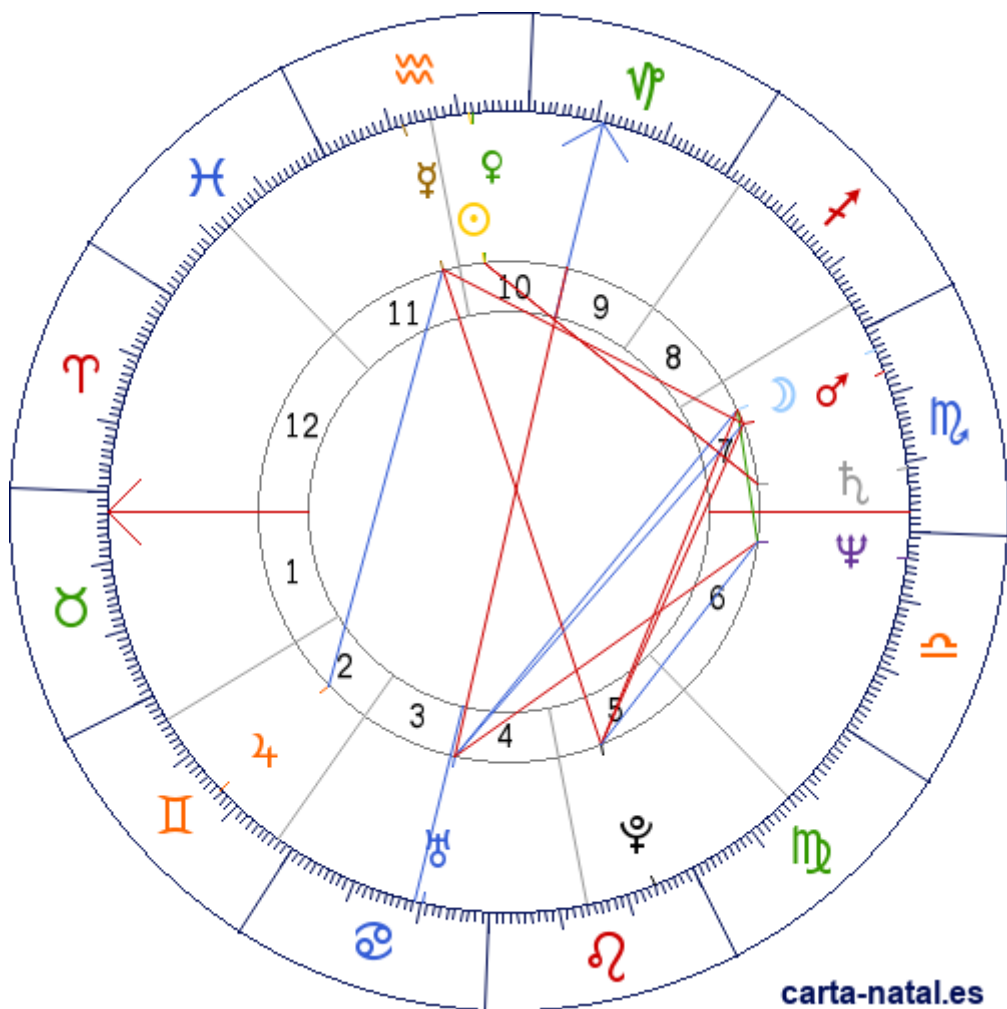

Carta natal

Rick Warren

28/01/1954 11:01:00 (PST)

28/01/1954 19:01:00 UT

37:20:22N 121:53:42W

Tropical/geocéntrico

Carta eclíptica

Casas: Placidus

ARMC: 290°51'33.45732"

carta-natal.es

Generalidades

Casas (Placidus)

C 1 (AC)	♊	02°44'29"
C 2	♋	04°11'29"
C 3	♌	27°30'56"
C 4	♍	19°16'08"
C 5	♎	14°00'02"
C 6	♏	17°16'21"
C 7	♐	02°44'29"
C 8	♑	04°11'29"
C 9	♒	27°30'56"
C 10 (MC)	♓	19°16'08"
C 11	♈	14°00'02"
C 12	♉	17°16'21"

Planetas

☉	♑	08°20'16"	10
☾	♋	26°34'32"	7
♀	♑	18°01'54"	11
♀	♑	08°02'41"	10
♂	♋	23°12'28"	7
♃	♋	16°40'59" <u>R</u>	2
♄	♋	09°01'23"	7
♁	♍	20°20'26" <u>R</u>	4
♅	♈	26°03'48" <u>E</u>	6
♁	♎	24°09'59" <u>R</u>	5

Aspectos

☉	0°	♀	0.29° (A)
☉	90°	♄	0.69° (A)
☾	0°	♂	3.37° (S)
☾	120°	♁	6.23° (S)
☾	30°	♅	0.51° (S)
☾	90°	♁	2.41° (S)
♀	90°	♂	5.18° (A)
♀	120°	♃	1.35° (S)
♀	180°	♁	6.13° (A)
♀	90°	♄	0.98° (A)
♂	120°	♁	2.87° (S)
♂	90°	♁	0.96° (A)
♁	90°	♅	5.72° (S)
♁	180°	MC	1.07° (A)
♅	60°	♁	1.9° (S)