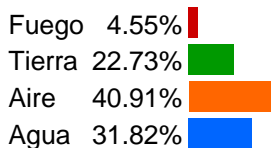

Generalidades

Casas (Placidus)

C 1 (AC)	♊	02°44'29"
C 2	♋	04°11'29"
C 3	♌	27°30'56"
C 4	♍	19°16'08"
C 5	♎	14°00'02"
C 6	♏	17°16'21"
C 7	♐	02°44'29"
C 8	♑	04°11'29"
C 9	♒	27°30'56"
C 10 (MC)	♓	19°16'08"
C 11	♈	14°00'02"
C 12	♉	17°16'21"

Planetas

☉	♑	08°20'16"	10
☾	♋	26°34'32"	7
♀	♑	18°01'54"	11
♀	♑	08°02'41"	10
♂	♋	23°12'28"	7
♃	♋	16°40'59"<u>R</u>	2
♄	♋	09°01'23"	7
♁	♍	20°20'26"<u>R</u>	4
♅	♈	26°03'48"<u>E</u>	6
♁	♎	24°09'59"<u>R</u>	5

Aspectos

☉	0°	♀	0.29° (A)
☉	90°	♄	0.69° (A)
☾	0°	♂	3.37° (S)
☾	120°	♁	6.23° (S)
☾	30°	♅	0.51° (S)
☾	90°	♁	2.41° (S)
♀	90°	♂	5.18° (A)
♀	120°	♃	1.35° (S)
♀	180°	♁	6.13° (A)
♀	90°	♄	0.98° (A)
♂	120°	♁	2.87° (S)
♂	90°	♁	0.96° (A)
♁	90°	♅	5.72° (S)
♁	180°	MC	1.07° (A)
♅	60°	♁	1.9° (S)