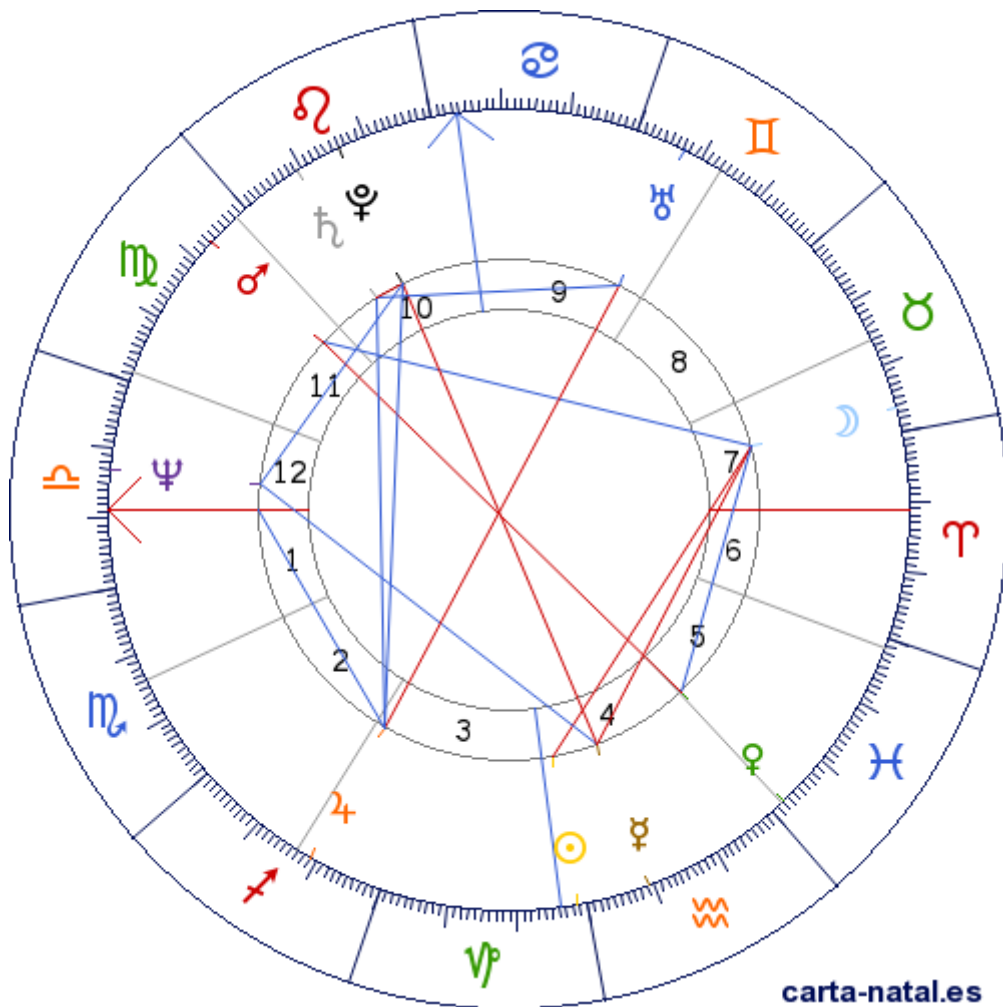

Carta natal

Natan Sharansky

20/01/1948 00:30:00 (MSK)

19/01/1948 21:30:00 UT

55:45:08N 37:36:56E

Tropical/geocéntrico

Carta eclíptica

Casas: Placidus

ARMC: 118°18'16.64028"

carta-natal.es

Generalidades

Casas (Placidus)

C 1 (AC)	♈	18°48'29"
C 2	♌	14°04'43"
C 3	♍	16°44'57"
C 4	♎	26°17'35"
C 5	♏	01°44'57"
C 6	♐	28°42'11"
C 7	♑	18°48'29"
C 8	♒	14°04'43"
C 9	♓	16°44'57"
C 10 (MC)	♈	26°17'35"
C 11	♌	01°44'57"
C 12	♍	28°42'11"

Planetas

☉	♍	28°44'10"	4
☾	♈	03°37'58"	7
♀	♎	09°16'06"	4
♃	♏	02°12'43"	5
♄	♌	06°45'58"R	11
♅	♍	19°03'01"	3
♆	♏	20°49'37"R	10
♇	♈	22°48'24"R	9
♁	♈	12°59'07"R	12
♂	♏	14°06'58"R	10

Aspectos

☉	90°	☾	4.9° (S)
☾	90°	♀	5.64° (A)
☾	60°	♀	1.42° (S)
☾	120°	♂	3.13° (A)
♀	120°	♁	3.72° (A)
♀	180°	♁	4.85° (A)
♀	180°	♂	4.55° (A)
♃	120°	♆	1.78° (A)
♃	180°	♇	3.76° (A)
♃	120°	♁	4.93° (S)
♃	60°	AC	0.24° (A)
♆	60°	♇	1.98° (S)
♆	0°	♁	6.71° (A)
♁	60°	♁	1.13° (A)