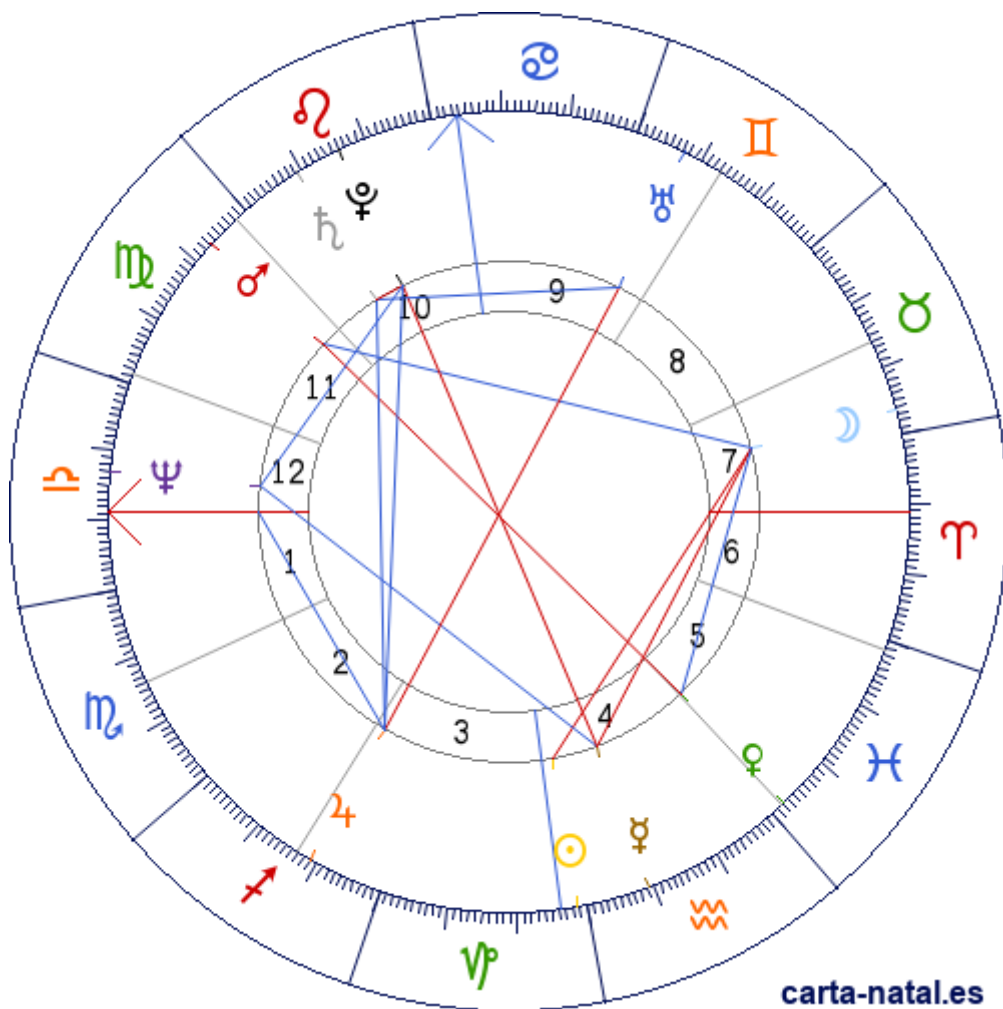

Carta natal

Natan Sharansky

20/01/1948 00:30:00 (MSK)

19/01/1948 21:30:00 UT

55:45:08N 37:36:56E

Tropical/geocéntrico

Carta eclíptica

Casas: Placidus

ARMC: 118°18'16.64028"

carta-natal.es

Generalidades

Fuego 13.64%

Tierra 36.36%

Aire 31.82%

Agua 18.18%

Cardinal 40.91%

♄ ♎ 12°59'07"R 12

♁ ♏ 14°06'58"R 10

Aspectos

☉ 90° ☾ 4.9° (S)

☾ 90° ♀ 5.64° (A)

☾ 60° ♀ 1.42° (S)

☾ 120° ♂ 3.13° (A)

♀ 120° ♀ 3.72° (A)