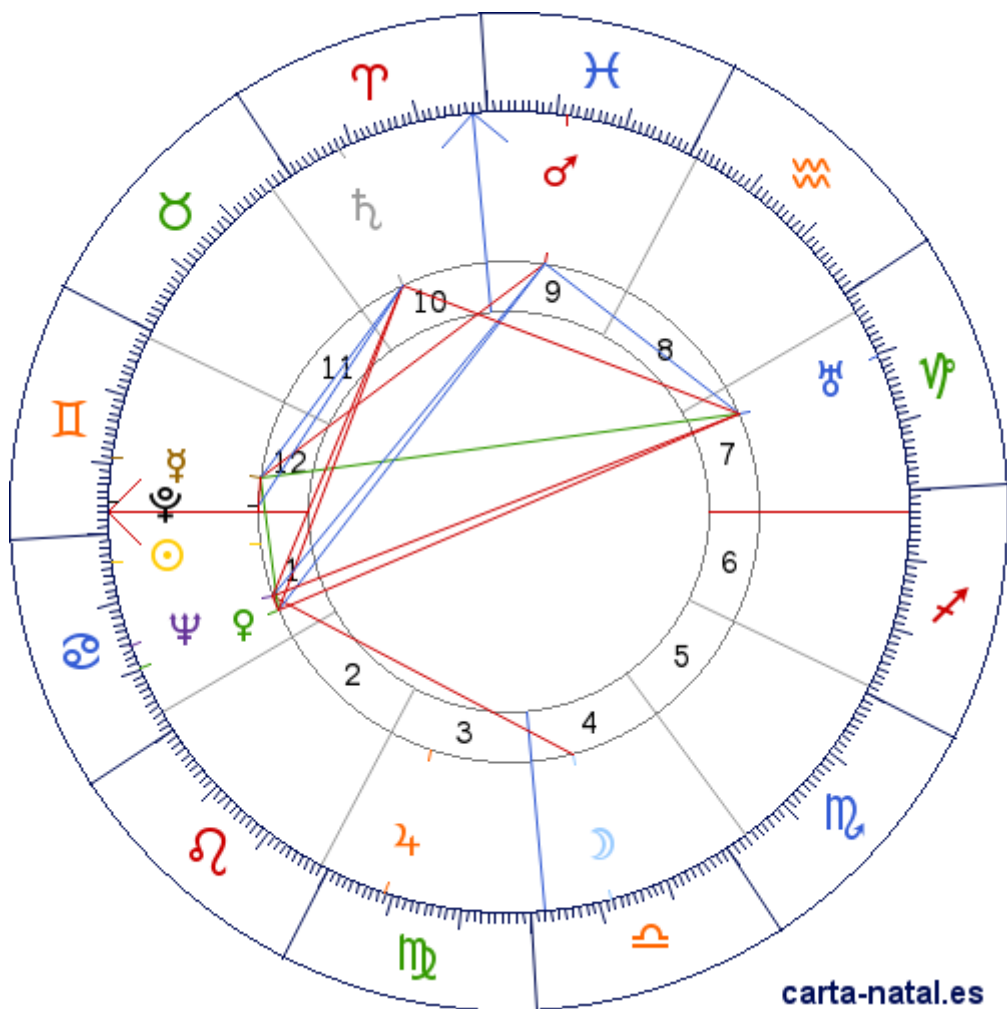

Carta natal

Carlota Clara Carvallo Wallstein

26/06/1909 06:00:00 (/05)

26/06/1909 11:00:00 UT

12:02:35S 77:01:42W

Tropical/geocéntrico

Carta eclíptica

Casas: Placidus

ARMC: 01°53'59.77752"

carta-natal.es

Generalidades

Casas (Placidus)

C 1 (AC)	♈	26°52'46"
C 2	♉	26°45'45"
C 3	♊	28°54'17"
C 4	♋	02°04'15"
C 5	♌	03°12'45"
C 6	♍	01°00'41"
C 7	♎	26°52'46"
C 8	♏	26°45'45"
C 9	♐	28°54'17"
C 10 (MC)	♑	02°04'15"
C 11	♒	03°12'45"
C 12	♓	01°00'41"

Planetas

☉	♈	04°10'09"	1
☾	♉	11°35'36"	4
☿	♊	19°00'47"E	12
♀	♋	19°55'57"	1
♂	♌	18°25'50"	9
♃	♍	08°49'53"	3
♁	♎	21°53'35"	10
♂	♏	19°42'53"R	7
♆	♐	16°20'05"	1
♇	♑	25°33'13"	12 » 1

Aspectos

☾	90°	♆	4.74° (A)
♀	30°	♁	0.92° (S)
♀	90°	♂	0.58° (A)
♀	60°	♁	2.88° (S)
♀	150°	♁	0.7° (A)
♀	0°	♁	6.54° (S)
♀	120°	♂	1.5° (S)
♀	90°	♁	1.96° (A)
♀	180°	♁	0.22° (S)
♀	0°	♆	3.6° (S)
♂	60°	♁	1.28° (A)
♂	120°	♆	2.1° (S)
♁	90°	♁	2.18° (S)
♁	90°	♆	5.56° (S)
♁	60°	♁	3.66° (A)

♁	180°	♄	3.38° (A)
♁	0°	AC	1.33° (S)