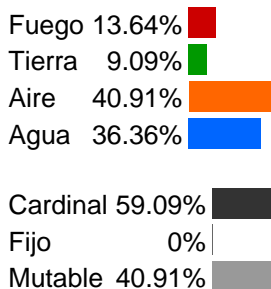

Carta natal

Carlota Clara Carvallo Wallstein

26/06/1909 06:00:00 (/05)

26/06/1909 11:00:00 UT

12:02:35S 77:01:42W

Tropical/geocéntrico

Carta eclíptica

Casas: Placidus

ARMC: 01°53'59.77752"

carta-natal.es

Generalidades

Casas (Placidus)

C 1 (AC)	♈	26°52'46"
C 2	♉	26°45'45"
C 3	♊	28°54'17"
C 4	♋	02°04'15"
C 5	♌	03°12'45"
C 6	♍	01°00'41"
C 7	♎	26°52'46"
C 8	♏	26°45'45"
C 9	♐	28°54'17"
C 10 (MC)	♑	02°04'15"
C 11	♒	03°12'45"
C 12	♓	01°00'41"