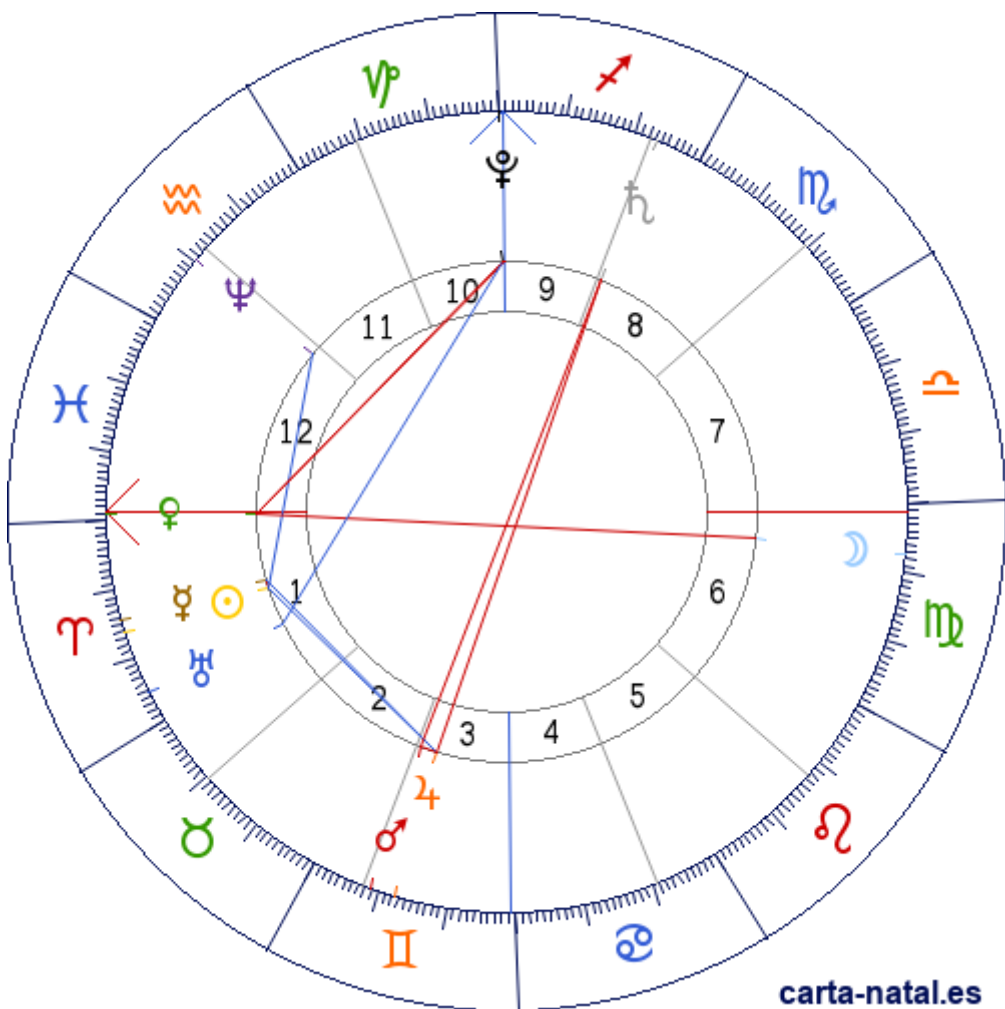

Carta natal

Teresa de Jesús

07/04/1515 05:00:00 (LMT)
07/04/1515 05:18:48 UT GREG

40:39:00N 04:42:00W

Tropical/geocéntrico
Carta eclíptica
Casas: Placidus

ARMC: 269°15'57.63816"

carta-natal.es

Generalidades

C 1 (AC) ♈ 28°43'22"

C 2 ♉ 10°35'19"

C 3 ♊ 07°42'13"

C 4 ♋ 29°19'37"

C 5 ♌ 20°50'22"

C 6 ♍ 17°33'11"

C 7 ♎ 28°43'22"

C 8 ♏ 10°35'19"