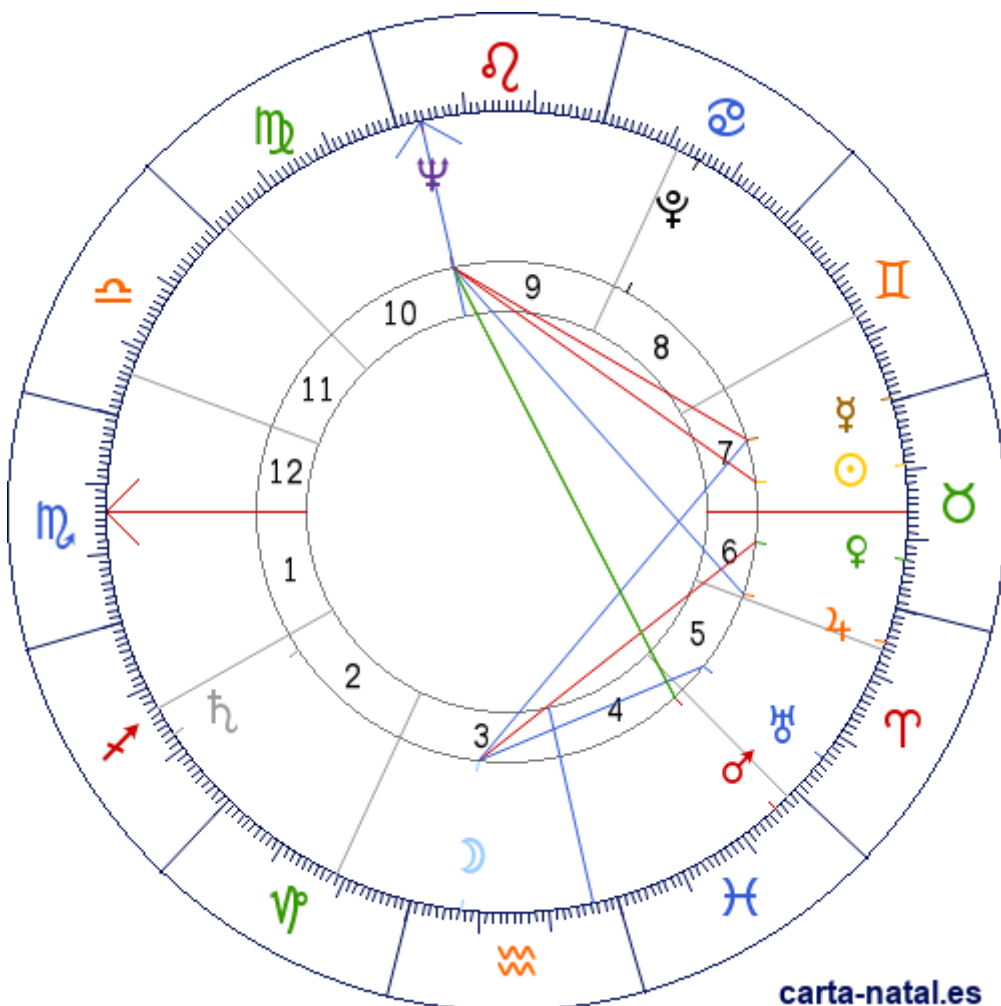

Carta natal

Marco Ferreri

11/05/1928 19:00:00 (CET)

11/05/1928 18:00:00 UT

45:27:51N 09:11:22E

Tropical/geocéntrico

Carta eclíptica

Casas: Placidus

ARMC: 148°27'28.09836"

carta-natal.es

Generalidades

Fuego 27.27%

Tierra 22.73%

Aire 22.73%

Agua 27.27%

Cardinal 13.64%

♄ ♏ 26°23'41"E 10

♅ ♎ 15°21'10" 8 » 9

Aspectos

♁ 90° ♄ 5.63° (A)

☾ 120° ♀ 6.88° (S)

☾ 90° ♀ 0.34° (S)

☾ 60° ♃ 1.47° (S)

♀ 90° ♄ 4.12° (S)