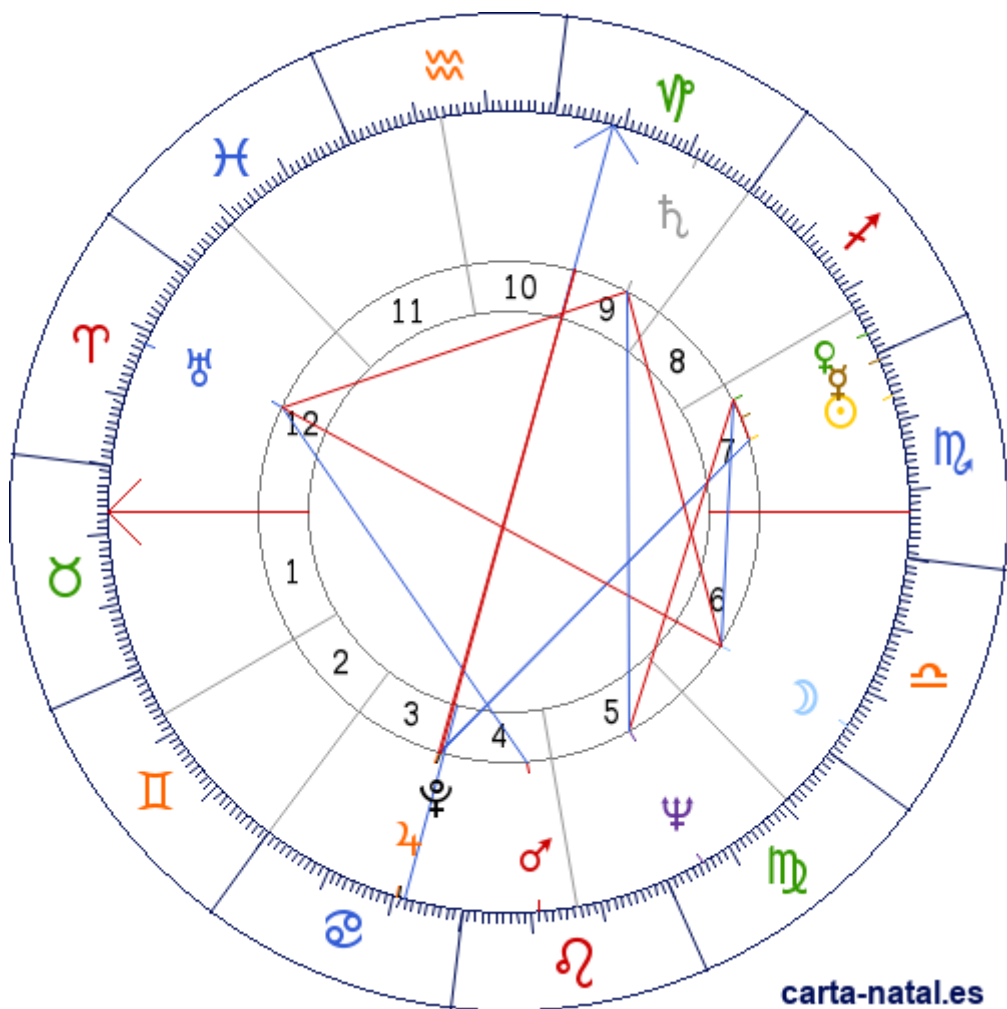

Carta natal

Salvatore Riina

16/11/1930 16:00:00 (CET)
16/11/1930 15:00:00 UT

38:06:57N 13:21:35E

Tropical/geocéntrico
Carta eclíptica
Casas: Placidus

ARMC: 293°19'1.79904"

carta-natal.es

Generalidades

Fuego 22.73% ■
Tierra 31.82% ■
Aire 13.64% ■
Agua 31.82% ■

Cardinal 40.91% ■
Fijo 45.45% ■
Mutable 13.64% ■

Casas (Placidus)

C 1 (AC)	♈	06°44'24"
C 2	♉	07°08'51"
C 3	♊	29°57'13"
C 4	♋	21°34'30"
C 5	♌	16°33'40"
C 6	♍	20°36'01"
C 7	♎	06°44'24"
C 8	♏	07°08'51"
C 9	♐	29°57'13"
C 10 (MC)	♑	21°34'30"
C 11	♒	16°33'40"
C 12	♓	20°36'01"

Planetas

☉	♎	23°32'17"	7
☾	♋	04°27'11"	6
☿	♊	29°03'19"	7
♀	♋	03°17'25" <u>R</u>	7 » 8
♂	♏	11°04'43"	4
♃	♋	20°23'42" <u>R</u>	3 » 4
♄	♊	08°43'59"	9
♅	♊	11°56'16" <u>R</u>	12
♆	♍	05°38'48"	5
♇	♋	20°45'49" <u>R</u>	3 » 4

Aspectos

☉	0°	♀	5.52° (S)
☉	120°	♃	3.14° (S)
☉	120°	♄	2.77° (S)
☾	60°	♀	1.16° (S)
☾	90°	♄	4.28° (A)
☾	180°	♅	7.48° (A)
♀	0°	♀	4.23° (A)
♀	90°	♆	2.36° (S)
♂	120°	♅	0.86° (A)
♃	0°	♄	0.37° (S)
♃	180°	MC	1.18° (S)
♄	90°	♅	3.2° (A)
♄	120°	♆	3.09° (S)
♄	180°	MC	0.81° (S)