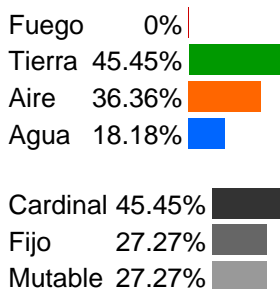

ARMC: 112°57'56.13588"

carta-natal.es

Generalidades

Casas (Placidus)

C 1 (AC)	♈	18°41'44"
C 2	♉	16°26'17"
C 3	♊	17°40'30"
C 4	♋	21°14'37"
C 5	♌	24°13'03"
C 6	♍	23°44'17"
C 7	♎	18°41'44"
C 8	♏	16°26'17"
C 9	♐	17°40'30"
C 10 (MC)	♑	21°14'37"
C 11	♒	24°13'03"
C 12	♓	23°44'17"