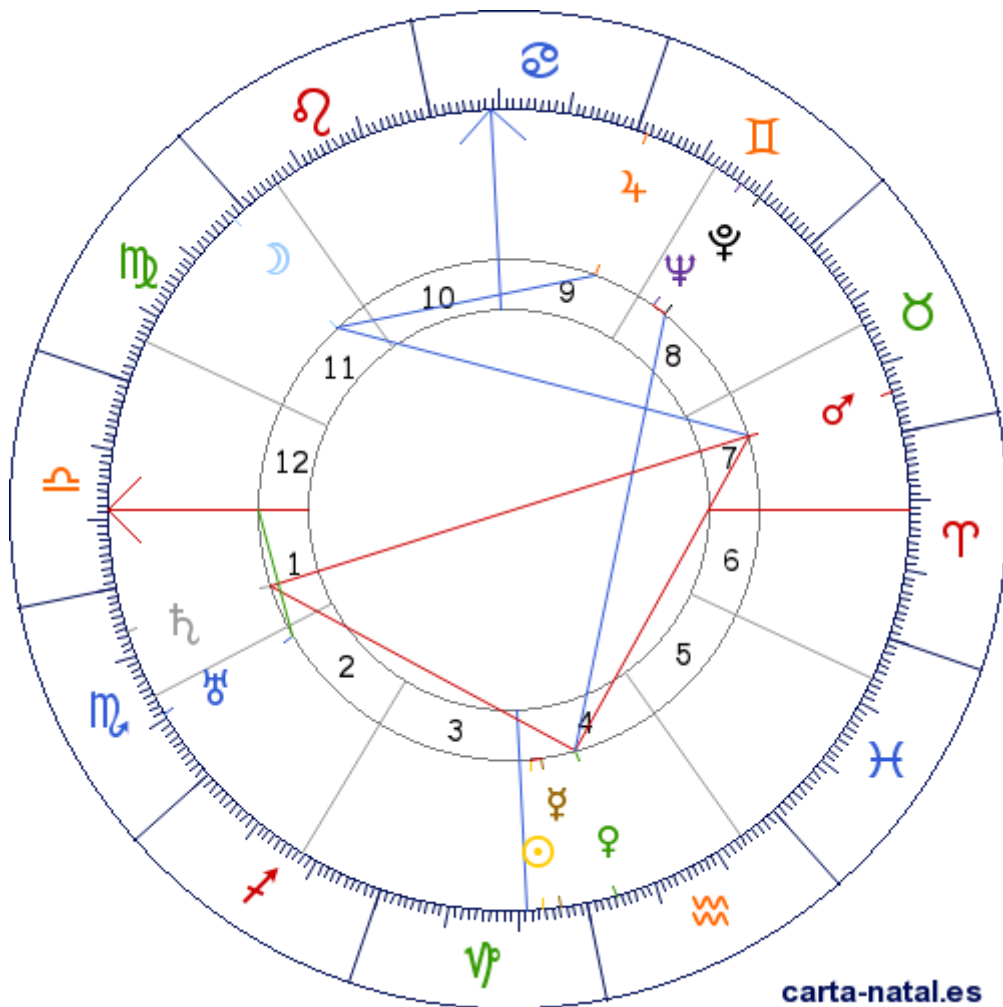

Carta natal

Manuel Ángeles Ortiz

13/01/1895 23:59:00 (LMT)

14/01/1895 00:14:08 UT

37:46:00N 03:47:00W

Tropical/geocéntrico

Carta eclíptica

Casas: Placidus

ARMC: 112°57'56.13588"

carta-natal.es

Generalidades

Casas (Placidus)

C 1 (AC)	♈	18°41'44"
C 2	♉	16°26'17"
C 3	♊	17°40'30"
C 4	♋	21°14'37"
C 5	♌	24°13'03"
C 6	♍	23°44'17"
C 7	♎	18°41'44"
C 8	♏	16°26'17"
C 9	♐	17°40'30"
C 10 (MC)	♑	21°14'37"
C 11	♒	24°13'03"
C 12	♓	23°44'17"

Planetas

☉	♋	23°37'16"	4
☾	♊	02°07'16"	11
♀	♋	26°05'13"	4
♂	♌	04°14'16"	4
♁	♍	05°43'38"	7
♃	♎	28°28'12" <u>R</u>	9
♅	♏	06°22'41"	1
♁	♏	19°13'03"	2
♆	♐	13°25'05" <u>R</u>	8
♇	♐	10°03'41" <u>R</u>	8

Aspectos