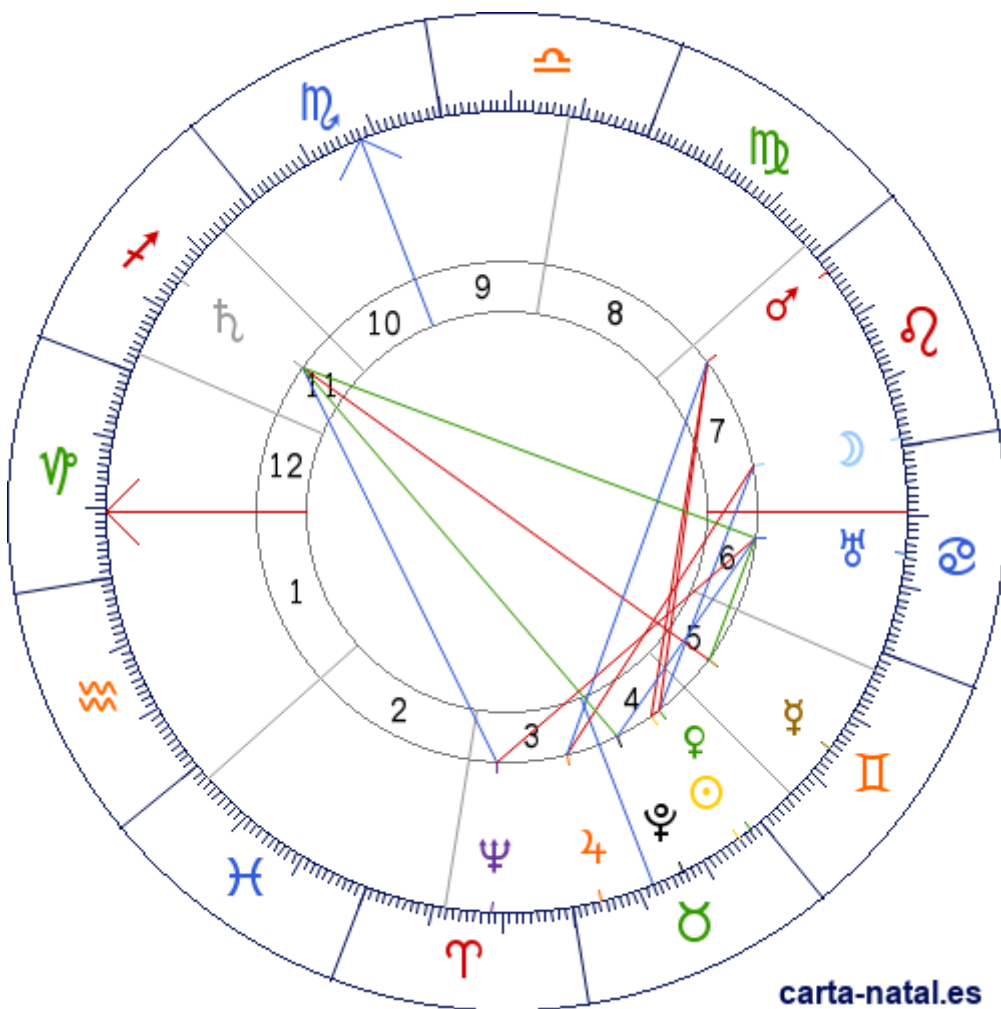

Carta natal

Antonio Chacón

16/05/1869 23:00:00 (LMT)

16/05/1869 23:24:32 UT

36:41:00N 06:08:00W

Tropical/geocéntrico

Carta eclíptica

Casas: Placidus

ARMC: 219°42'17.49816"

carta-natal.es

Generalidades

Fuego 31.82%

Tierra 45.45%

Aire 9.09%

Agua 13.64%

Cardinal 22.73%

♃ ♈ 18°25'53" 3

♃ ♌ 16°44'01" 4

Aspectos

♁ 0° ♀ 2.03° (S)

♁ 90° ♂ 1.57° (A)

♁ 60° ♀ 3.14° (S)

♁ 90° ♃ 3.07° (A)

♀ 180° ♃ 0.79° (A)