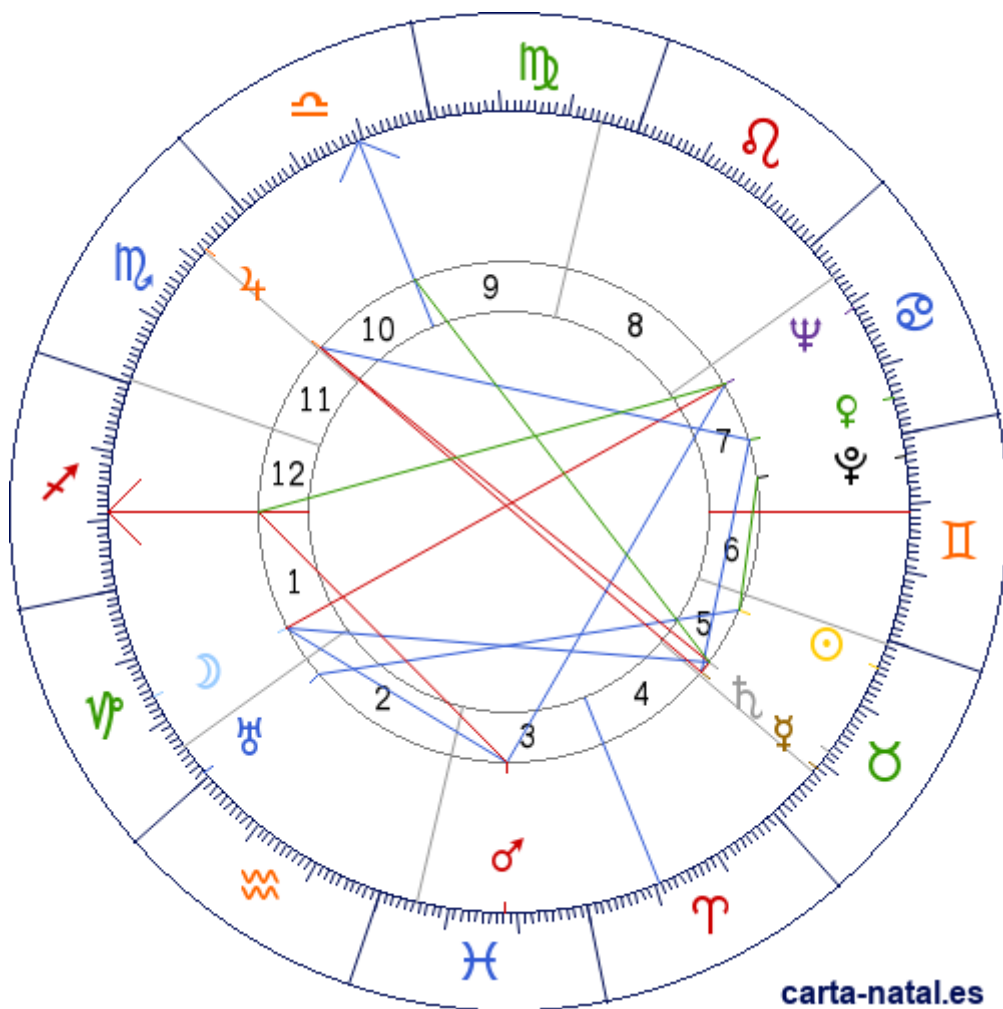

Carta natal

Elvira Gascón

17/05/1911 21:00:00 (WET)
17/05/1911 21:00:00 UT

41:48:00N 00:34:00E

Tropical/geocéntrico
Carta eclíptica
Casas: Placidus

ARMC: 190°00'12.27564"

carta-natal.es

Generalidades

Casas (Placidus)

C 1 (AC)	♈	18°42'59"
C 2	♊	24°32'16"
C 3	♋	05°17'16"
C 4	♌	10°53'01"
C 5	♍	08°01'04"
C 6	♎	29°30'22"
C 7	♏	18°42'59"
C 8	♐	24°32'16"
C 9	♑	05°17'16"
C 10 (MC)	♒	10°53'01"
C 11	♓	08°01'04"
C 12	♈	29°30'22"

Planetas

☉	♌	25°49'04"	5 » 6
☽	♊	16°09'43"	1
♀	♌	08°52'52"E	5
♀	♎	05°21'10"	7
♂	♋	18°13'29"	3
♃	♎	07°37'09"R	10 » 11
♅	♌	11°51'53"	5
♁	♊	29°17'0"R	2
♁	♎	19°22'40"	7
♁	♏	26°40'42"	7

Aspectos

☉	120°	♋	3.47° (A)
☉	30°	♀	0.86° (A)
☽	60°	♂	2.06° (A)
☽	120°	♄	4.3° (S)
☽	180°	♁	3.22° (A)
♀	60°	♀	3.53° (A)
♀	180°	♃	1.26° (S)
♀	0°	♄	2.98° (S)
♀	120°	♃	2.27° (A)
♂	120°	♁	1.15° (A)
♂	90°	AC	0.49° (S)
♃	180°	♄	4.25° (S)
♄	150°	MC	0.98° (A)
♁	150°	AC	0.66° (A)