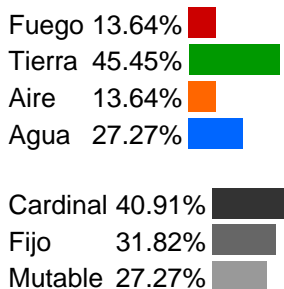

Carta natal

Elvira Gascón

17/05/1911 21:00:00 (WET)
17/05/1911 21:00:00 UT

41:48:00N 00:34:00E

Tropical/geocéntrico
Carta eclíptica
Casas: Placidus

ARMC: 190°00'12.27564"

carta-natal.es

Generalidades

Casas (Placidus)

C 1 (AC)	♈	18°42'59"
C 2	♊	24°32'16"
C 3	♋	05°17'16"
C 4	♌	10°53'01"
C 5	♍	08°01'04"
C 6	♎	29°30'22"
C 7	♏	18°42'59"
C 8	♐	24°32'16"
C 9	♑	05°17'16"
C 10 (MC)	♒	10°53'01"
C 11	♓	08°01'04"
C 12	♈	29°30'22"

Planetas

☉	♌	25°49'04"	5 » 6
☽	♊	16°09'43"	1
♀	♌	08°52'52"E	5
♀	♎	05°21'10"	7
♂	♋	18°13'29"	3
♃	♎	07°37'09"R	10 » 11
♅	♌	11°51'53"	5
♁	♊	29°17'0"R	2
♁	♎	19°22'40"	7
♁	♏	26°40'42"	7

Aspectos

☉	120°	♋	3.47° (A)
☉	30°	♀	0.86° (A)
☽	60°	♂	2.06° (A)
☽	120°	♄	4.3° (S)
☽	180°	♁	3.22° (A)
♀	60°	♀	3.53° (A)
♀	180°	♃	1.26° (S)
♀	0°	♄	2.98° (S)
♀	120°	♃	2.27° (A)
♂	120°	♁	1.15° (A)
♂	90°	AC	0.49° (S)
♃	180°	♄	4.25° (S)
♄	150°	MC	0.98° (A)
♁	150°	AC	0.66° (A)