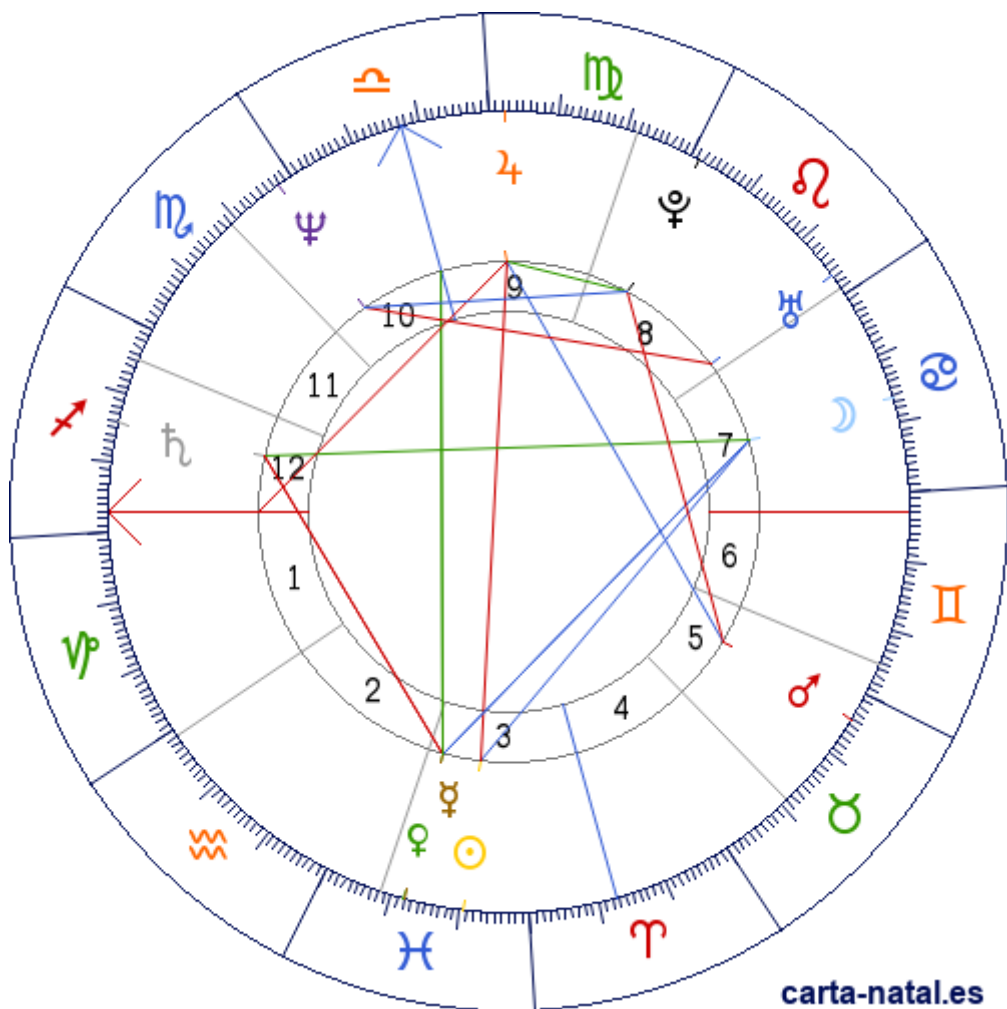

Carta natal

Lady Chablis

11/03/1957 02:10:00 (EST)

11/03/1957 07:10:00 UT

30:35:14N 84:35:00W

Tropical/geocéntrico

Carta eclíptica

Casas: Placidus

ARMC: 191°36'1.7496"

carta-natal.es

Generalidades

Casas (Placidus)

C 1 (AC)	♈	27°02'19"
C 2	♉	01°07'56"
C 3	♊	08°16'22"
C 4	♋	12°36'44"
C 5	♌	10°57'48"
C 6	♍	04°46'09"
C 7	♎	27°02'19"
C 8	♏	01°07'56"
C 9	♐	08°16'22"
C 10 (MC)	♑	12°36'44"
C 11	♒	10°57'48"
C 12	♓	04°46'09"

Planetas

☉	♋	20°27'26"	3
☾	♎	13°42'20"	7
♀	♋	11°53'59"	3
♀	♋	11°46'09"	3
♂	♌	25°51'30"	5
♃	♍	27°43'00" <u>R</u>	9
♅	♈	14°10'22"	12
♁	♏	03°15'27" <u>R</u>	8
♆	♍	02°14'30" <u>R</u>	10
♇	♏	28°41'43" <u>R</u>	8

Aspectos

☉	120°	☾	6.75° (A)
☉	180°	♃	7.26° (A)
☾	120°	♀	1.81° (S)
☾	120°	♀	1.94° (S)
☾	150°	♅	0.47° (A)
♀	0°	♀	0.13° (S)
♀	90°	♅	2.27° (A)
♀	150°	MC	0.71° (S)
♀	90°	♅	2.4° (A)
♀	150°	MC	0.84° (S)
♂	120°	♃	1.86° (A)
♂	90°	♇	2.84° (A)
♃	30°	♇	0.98° (S)
♃	90°	AC	0.68° (A)
♁	90°	♆	1.02° (A)