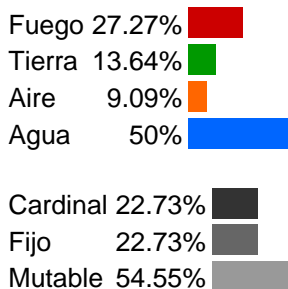

Carta natal

Lady Chablis

11/03/1957 02:10:00 (EST)

11/03/1957 07:10:00 UT

30:35:14N 84:35:00W

Tropical/geocéntrico

Carta eclíptica

Casas: Placidus

ARMC: 191°36'1.7496"

carta-natal.es

Generalidades

Casas (Placidus)

C 1 (AC)	♈	27°02'19"
C 2	♉	01°07'56"
C 3	♊	08°16'22"
C 4	♋	12°36'44"
C 5	♌	10°57'48"
C 6	♍	04°46'09"
C 7	♎	27°02'19"
C 8	♏	01°07'56"
C 9	♐	08°16'22"
C 10 (MC)	♑	12°36'44"
C 11	♒	10°57'48"
C 12	♓	04°46'09"

Planetas

☉	♋	20°27'26"	3
☾	♎	13°42'20"	7
♀	♋	11°53'59"	3
♀	♋	11°46'09"	3
♂	♌	25°51'30"	5
♃	♍	27°43'00" <u>R</u>	9
♅	♈	14°10'22"	12
♁	♏	03°15'27" <u>R</u>	8
♆	♍	02°14'30" <u>R</u>	10
♇	♏	28°41'43" <u>R</u>	8