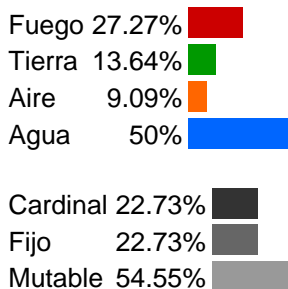

**Carta natal**

**Lady Chablis**

11/03/1957 02:10:00 (EST)

11/03/1957 07:10:00 UT

30:35:14N 84:35:00W

Tropical/geocéntrico

Carta eclíptica

Casas: Placidus

ARMC: 191°36'1.7496"

carta-natal.es

Generalidades

**Casas (Placidus)**

C 1 (AC)		27°02'19"
C 2		01°07'56"
C 3		08°16'22"
C 4		12°36'44"
C 5		10°57'48"
C 6		04°46'09"
C 7		27°02'19"
C 8		01°07'56"
C 9		08°16'22"
C 10 (MC)		12°36'44"
C 11		10°57'48"
C 12		04°46'09"