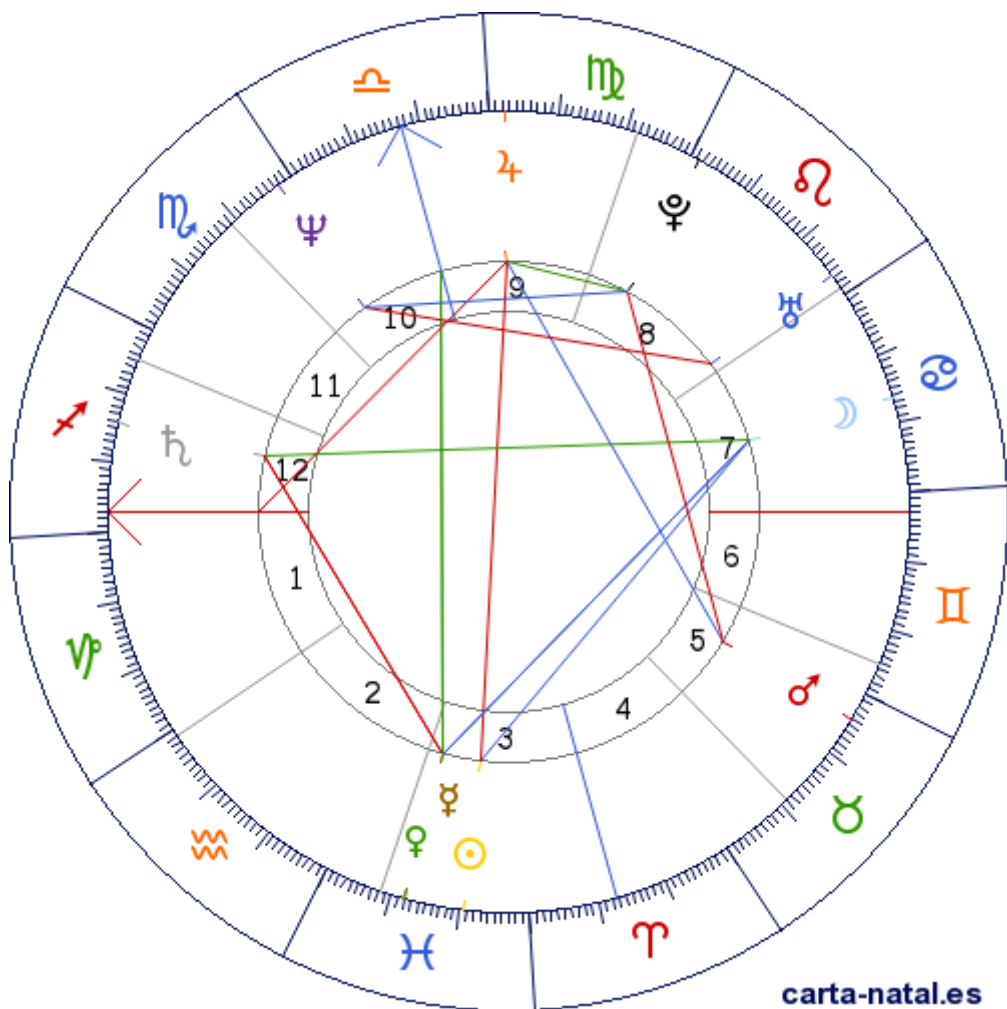

**Carta natal**

**Lady Chablis**

11/03/1957 02:10:00 (EST)

11/03/1957 07:10:00 UT

30:35:14N 84:35:00W

Tropical/geocéntrico

Carta eclíptica

Casas: Placidus

ARMC: 191°36'1.7496"

carta-natal.es

Generalidades

**Casas (Placidus)**

C 1 (AC)		27°02'19"
C 2		01°07'56"
C 3		08°16'22"
C 4		12°36'44"
C 5		10°57'48"
C 6		04°46'09"
C 7		27°02'19"
C 8		01°07'56"
C 9		08°16'22"
C 10 (MC)		12°36'44"
C 11		10°57'48"
C 12		04°46'09"

**Planetas**

		20°27'26"	3
		13°42'20"	7
		11°53'59"	3
		11°46'09"	3
		25°51'30"	5
		27°43'00" <u>R</u>	9
		14°10'22"	12
		03°15'27" <u>R</u>	8
		02°14'30" <u>R</u>	10
		28°41'43" <u>R</u>	8

**Aspectos**

	120°		6.75° (A)
	180°		7.26° (A)
	120°		1.81° (S)
	120°		1.94° (S)
	150°		0.47° (A)
	0°		0.13° (S)
	90°		2.27° (A)
	150°	MC	0.71° (S)
	90°		2.4° (A)
	150°	MC	0.84° (S)
	120°		1.86° (A)
	90°		2.84° (A)
	30°		0.98° (S)
	90°	AC	0.68° (A)
	90°		1.02° (A)