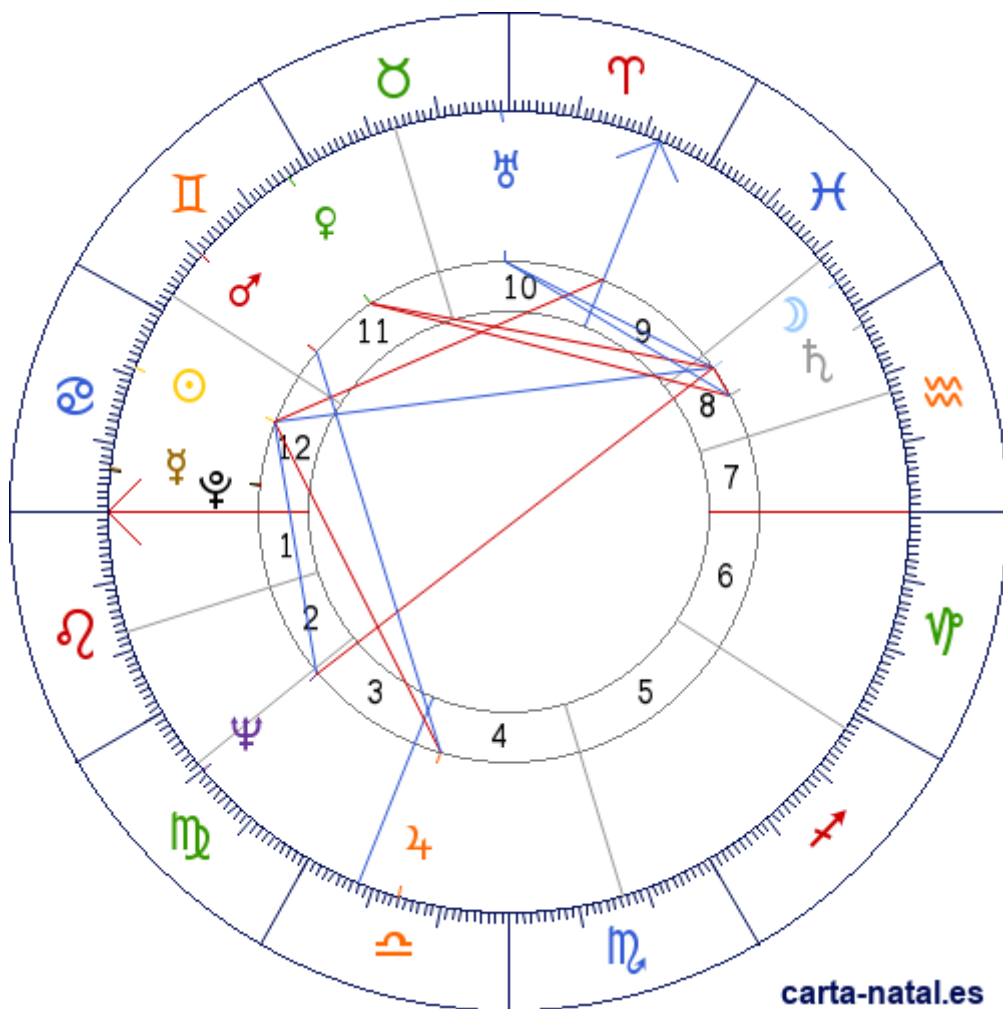

Carta natal

Claude Berri

01/07/1934 06:45:00 (WEST)

01/07/1934 05:45:00 UT

48:51:12N 02:20:56E

Tropical/geocéntrico

Carta eclíptica

Casas: Placidus

ARMC: 07°11'35.1222"

carta-natal.es

Generalidades

Casas (Placidus)

C 1 (AC)	♈	29°53'27"
C 2	♉	17°13'56"
C 3	♊	08°46'34"
C 4	♋	07°49'59"
C 5	♌	16°22'25"
C 6	♍	27°15'08"
C 7	♎	29°53'27"
C 8	♏	17°13'56"
C 9	♐	08°46'34"
C 10 (MC)	♑	07°49'59"
C 11	♒	16°22'25"
C 12	♓	27°15'08"

Planetas

☉	♈	08°41'51"	12
☾	♏	04°53'24"	8 » 9
☿	♈	23°39'11"R	12
♀	♊	03°19'33"	11
♂	♊	20°00'18"	11
♃	♋	13°54'16"	4
♅	♏	27°46'40"R	8
♁	♉	00°54'30"	10
♄	♊	10°02'15"	3
♆	♈	23°51'52"	12

Aspectos

☉	120°	☾	3.81° (A)
☉	90°	♃	5.21° (A)
☉	60°	♄	1.34° (A)
☉	90°	MC	0.86° (A)
☾	90°	♀	1.56° (S)
☾	0°	♅	7.11° (S)
☾	60°	♁	3.98° (S)
☾	180°	♄	5.15° (A)
♀	0°	♆	0.21° (S)
♀	90°	♅	5.55° (S)
♂	120°	♃	6.1° (S)
♅	60°	♁	3.13° (S)