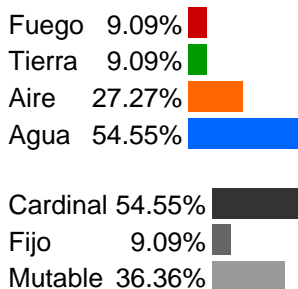

Carta natal

Claude Berri

01/07/1934 06:45:00 (WEST)

01/07/1934 05:45:00 UT

48:51:12N 02:20:56E

Tropical/geocéntrico

Carta eclíptica

Casas: Placidus

ARMC: 07°11'35.1222"

carta-natal.es

Generalidades

Casas (Placidus)

C 1 (AC)	♈	29°53'27"
C 2	♉	17°13'56"
C 3	♊	08°46'34"
C 4	♋	07°49'59"
C 5	♌	16°22'25"
C 6	♍	27°15'08"
C 7	♎	29°53'27"
C 8	♏	17°13'56"
C 9	♐	08°46'34"
C 10 (MC)	♑	07°49'59"
C 11	♒	16°22'25"
C 12	♓	27°15'08"

Planetas

☉	♈	08°41'51"	12
☾	♏	04°53'24"	8 » 9
☿	♈	23°39'11"R	12
♀	♊	03°19'33"	11
♂	♊	20°00'18"	11
♃	♋	13°54'16"	4
♅	♏	27°46'40"R	8
♁	♉	00°54'30"	10
♄	♊	10°02'15"	3
♆	♈	23°51'52"	12

Aspectos

☉	120°	☾	3.81° (A)
☉	90°	♃	5.21° (A)
☉	60°	♄	1.34° (A)
☉	90°	MC	0.86° (A)
☾	90°	♀	1.56° (S)
☾	0°	♅	7.11° (S)
☾	60°	♁	3.98° (S)
☾	180°	♄	5.15° (A)
♀	0°	♆	0.21° (S)
♀	90°	♅	5.55° (S)
♂	120°	♃	6.1° (S)
♅	60°	♁	3.13° (S)