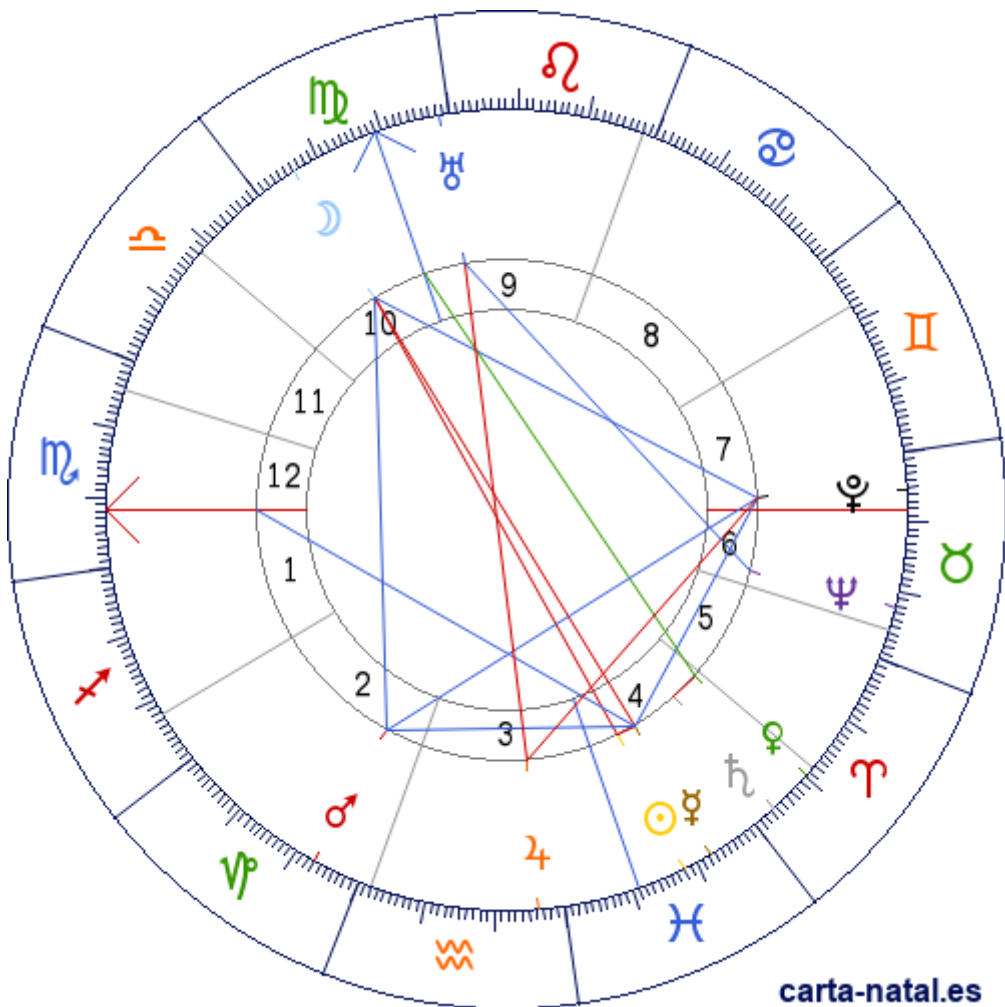

**Carta natal**

**Otto Hahn**

08/03/1879 23:45:00 (LMT)

08/03/1879 23:10:16 UT

50:07:00N 08:41:00E

Tropical/geocéntrico

Carta eclíptica

Casas: Placidus

ARMC: 162°31'36.94548"

carta-natal.es

Generalidades

Casas (Placidus)

C 1 (AC)	♏	21°45'22"
C 2	♏	22°33'51"
C 3	♏	01°46'40"
C 4	♏	11°03'39"
C 5	♏	11°37'22"
C 6	♏	04°09'54"
C 7	♏	21°45'22"
C 8	♏	22°33'51"
C 9	♏	01°46'40"
C 10 (MC)	♏	11°03'39"
C 11	♏	11°37'22"
C 12	♏	04°09'54"

Planetas

☉	♏	18°02'13"	4
☾	♏	23°50'27"	10
♀	♏	22°21'49"	4
♁	♏	10°13'05"	4 » 5
♂	♏	22°55'22"	2
♃	♏	26°13'37"	3
♅	♏	03°30'58"	4
♁	♏	01°30'40"R	9
♁	♏	07°43'13"	6
♁	♏	24°39'49"	7

Aspectos

☉	180°	☾	5.8° (S)
☉	0°	♀	4.33° (S)
☾	180°	♀	1.48° (S)
☾	120°	♁	0.92° (S)
☾	120°	♁	0.82° (A)
♀	60°	♁	0.56° (A)
♀	60°	♁	2.3° (A)
♀	120°	AC	0.61° (A)
♀	0°	♅	6.7° (S)
♀	150°	MC	0.84° (S)
♁	120°	♁	1.74° (A)
♃	180°	♁	5.28° (A)
♃	90°	♁	1.56° (S)
♁	120°	♁	6.21° (S)