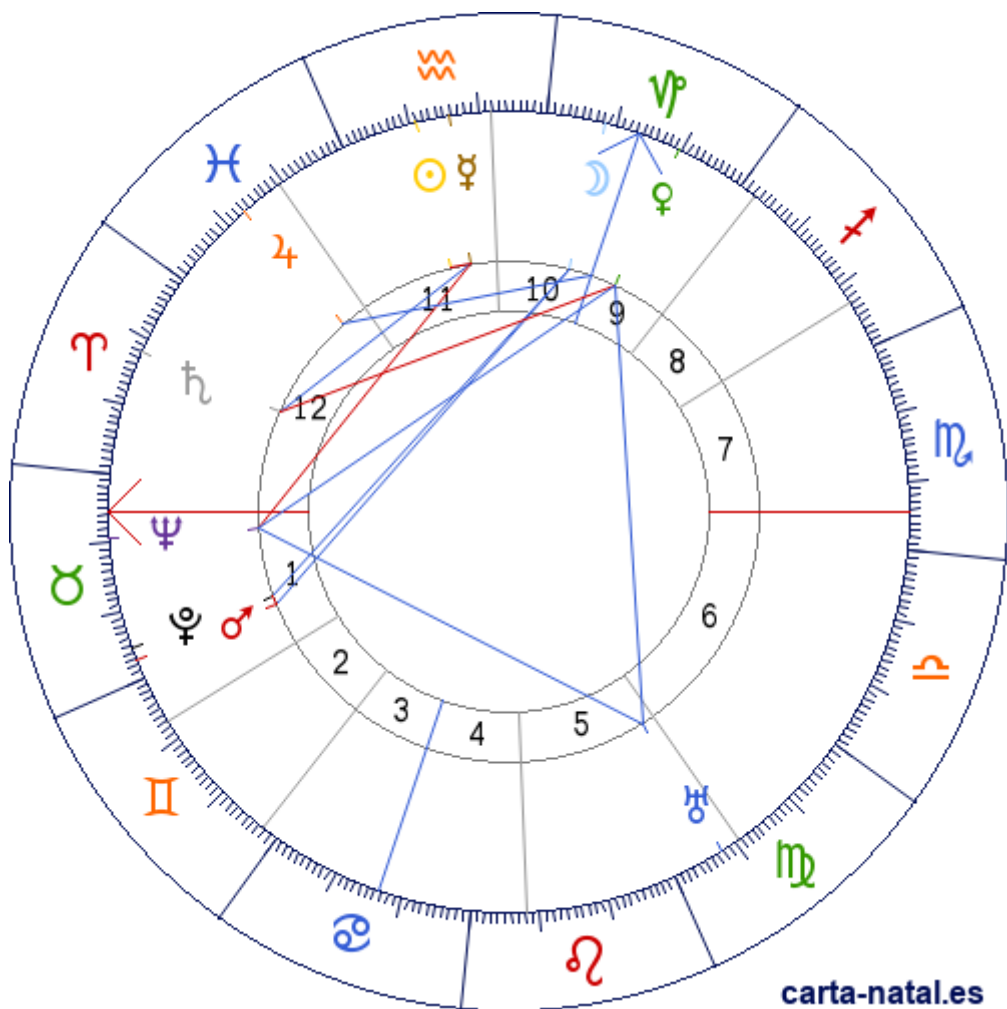

**Carta natal**

**Franz Marc**

08/02/1880 10:00:00 (LMT)  
08/02/1880 09:13:42 UT

48:08:15N 11:34:32E

Tropical/geocéntrico  
Carta eclíptica  
Casas: Placidus

ARMC: 287°52'7.54356"

**Generalidades**

**Casas (Placidus)**

C 1 (AC)	♈	05°34'45"
C 2	♌	07°05'13"
C 3	♌	27°43'04"
C 4	♍	16°28'32"
C 5	♎	08°15'52"
C 6	♏	10°42'05"
C 7	♏	05°34'45"
C 8	♐	07°05'13"
C 9	♐	27°43'04"
C 10 (MC)	♑	16°28'32"
C 11	♒	08°15'52"
C 12	♓	10°42'05"

**Planetas**

☉	♌	19°02'28"	11
☾	♑	21°45'13"	10
☿	♌	14°13'36"	11
♀	♑	10°25'41"	9
♂	♈	27°15'01"	1
♃	♌	16°58'39"	12
♄	♈	11°50'47"	12
♅	♏	07°43'24" <u>R</u>	5 » 6
♆	♈	09°22'24"	1
♁	♈	25°27'09" <u>E</u>	1

**Aspectos**