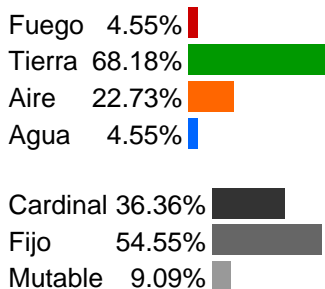

**Carta natal**

**Franz Marc**

08/02/1880 10:00:00 (LMT)  
08/02/1880 09:13:42 UT

48:08:15N 11:34:32E

Tropical/geocéntrico  
Carta eclíptica  
Casas: Placidus

ARMC: 287°52'7.54356"

**Generalidades**

**Casas (Placidus)**

C 1 (AC)	♈	05°34'45"
C 2	♌	07°05'13"
C 3	♌	27°43'04"
C 4	♍	16°28'32"
C 5	♎	08°15'52"
C 6	♏	10°42'05"
C 7	♏	05°34'45"
C 8	♐	07°05'13"
C 9	♐	27°43'04"
C 10 (MC)	♑	16°28'32"
C 11	♒	08°15'52"
C 12	♓	10°42'05"