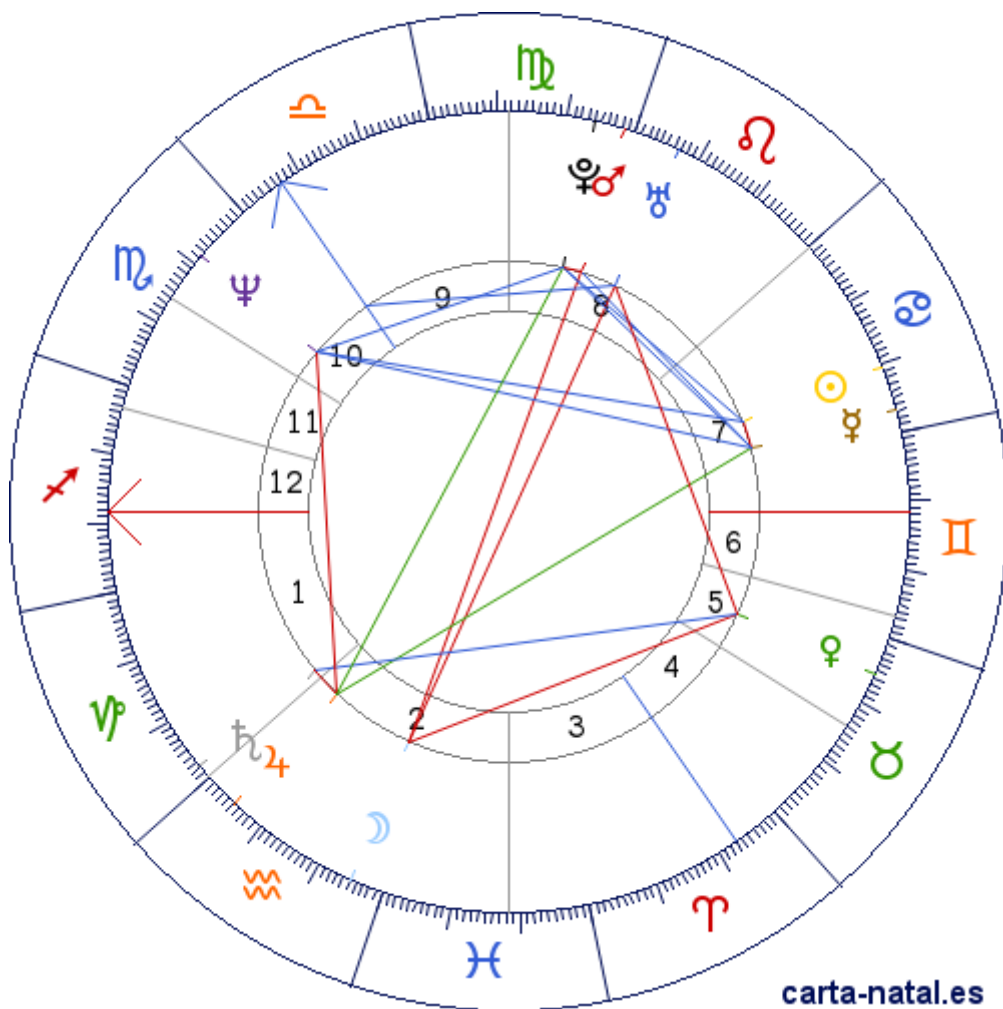

Carta natal

Diana Spencer

01/07/1961 19:45:00 (BST)

01/07/1961 18:45:00 UT

52:49:51N 00:30:25E

Tropical/geocéntrico

Carta eclíptica

Casas: Placidus

ARMC: 201°20'2.13756"

carta-natal.es

Generalidades

Fuego 18.18%

Tierra 27.27%

Aire 27.27%

Agua 27.27%

Cardinal 36.36%

♆ ♎ 08°38'12"R 10

♁ ♎ 06°02'39" 8

Aspectos

☉ 0° ♀ 6.46° (S)

☉ 120° ♀ 1.03° (S)

☉ 60° ♀ 3.62° (S)

☾ 90° ♀ 0.64° (S)

☾ 180° ♂ 6.61° (A)