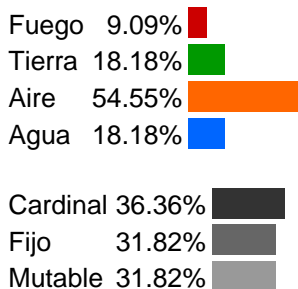

Carta natal

José Luis Perotti Ronzoni

08/06/1898 14:00:00 (LMT)
08/06/1898 18:42:36 UT

33:27:25S 70:38:54W

Tropical/geocéntrico
Carta eclíptica
Casas: Placidus

ARMC: 107°10'3.92844"

carta-natal.es

Generalidades

Casas (Placidus)

C 1 (AC)		25°41'35"
C 2		28°36'47"
C 3		23°16'25"
C 4		15°49'24"
C 5		10°41'16"
C 6		12°50'06"
C 7		25°41'35"
C 8		28°36'47"
C 9		23°16'25"
C 10 (MC)		15°49'24"
C 11		10°41'16"
C 12		12°50'06"