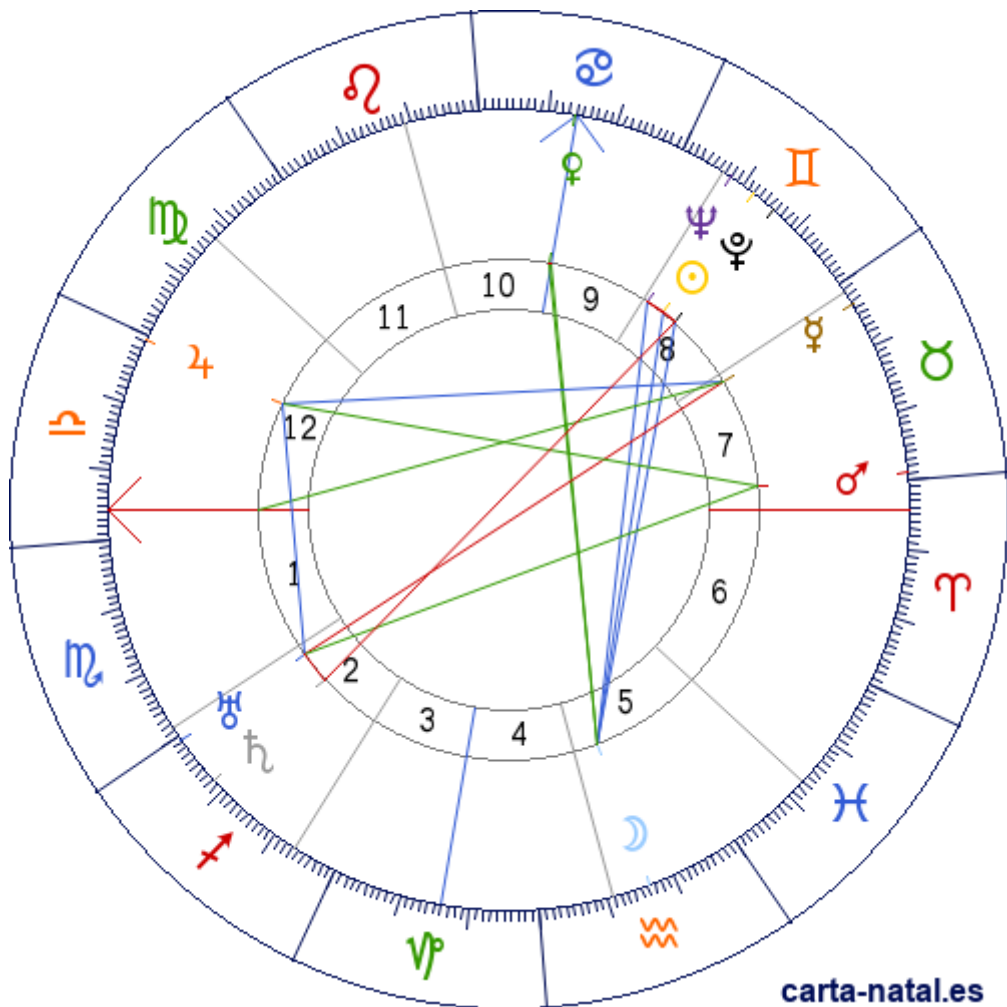

Carta natal

José Luis Perotti Ronzoni

08/06/1898 14:00:00 (LMT)
08/06/1898 18:42:36 UT

33:27:25S 70:38:54W

Tropical/geocéntrico
Carta eclíptica
Casas: Placidus

ARMC: 107°10'3.92844"

carta-natal.es

Generalidades

Casas (Placidus)

C 1 (AC)		25°41'35"
C 2		28°36'47"
C 3		23°16'25"
C 4		15°49'24"
C 5		10°41'16"
C 6		12°50'06"
C 7		25°41'35"
C 8		28°36'47"
C 9		23°16'25"
C 10 (MC)		15°49'24"
C 11		10°41'16"
C 12		12°50'06"

Planetas

		17°55'36"	8
		16°15'42"	5
		26°37'07"	7 » 8
		16°18'29"	10
		01°01'29"	7
		00°34'03"	12
		08°18'06" <u>R</u>	2
		00°51'08" <u>R</u>	2
		22°04'30"	8 » 9
		14°17'31"	8

Aspectos

	120°		1.66° (A)
	0°		4.15° (A)
	0°		3.63° (S)
	150°		0.05° (A)
	120°		5.81° (A)
	120°		1.97° (S)
	150°	MC	0.44° (A)
	120°		3.95° (A)
	180°		4.23° (A)
	150°	AC	0.93° (A)
	0°	MC	0.48° (A)
	150°		0.46° (S)
	150°		0.17° (S)
	60°		0.28° (A)
	0°		7.45° (A)

♁	180°	♁	5.99° (S)
♁	0°	♁	7.78° (S)