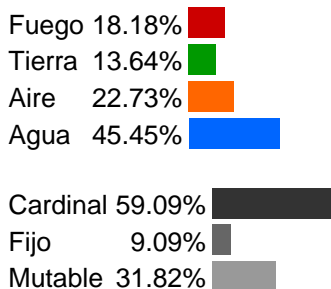

Carta natal

Louis Mountbatten

25/06/1900 06:00:00 (GMT)
25/06/1900 06:00:00 UT

51:29:00N 00:36:00W

Tropical/geocéntrico
Carta eclíptica
Casas: Placidus

ARMC: 02°19'21.79992"

carta-natal.es

Generalidades

Casas (Placidus)

| | | |
|-----------|---|-----------|
| C 1 (AC) | ♈ | 28°15'51" |
| C 2 | ♉ | 14°25'51" |
| C 3 | ♊ | 04°38'49" |
| C 4 | ♋ | 02°31'54" |
| C 5 | ♌ | 11°26'45" |
| C 6 | ♍ | 24°41'22" |
| C 7 | ♎ | 28°15'51" |
| C 8 | ♏ | 14°25'51" |
| C 9 | ♐ | 04°38'49" |
| C 10 (MC) | ♑ | 02°31'54" |
| C 11 | ♒ | 11°26'45" |
| C 12 | ♓ | 24°41'22" |